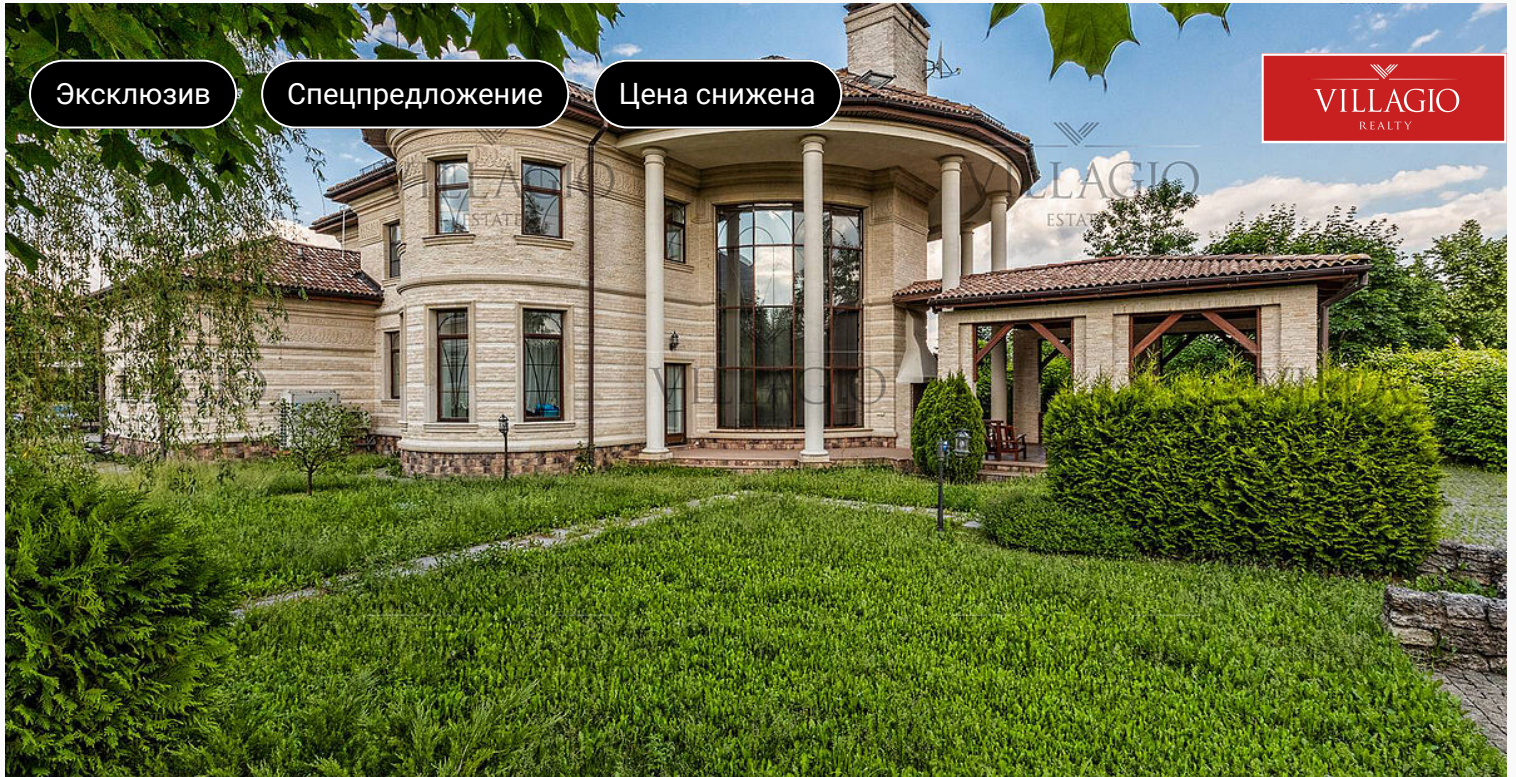

Villagio Exclusive

Эксклюзивные дома у озера в элитных поселках Новой Риги

Объекты с выходом в парк или собственным озером. Ограниченная красота природы.

Эксклюзив

Уникальный объект

Спецпредложение

VILLAGIO
REALTY

id 2822 / Гринфилд

Новый дом рядом с парком и озером

Подробнее

295 000 000 ₹ | 501,3 м² | 21,6 сот. | Под ключ

Эксклюзив

Спецпредложение

Цена снижена

VILLAGIO
REALTY

id 810 / Гринфилд

Роскошный особняк с камином и террасами для бо...

Подробнее

210 000 000 ₹ | 1 500 000 ₹/мес. | 700 м² | 23,1 сот. | Под ключ

ЭКСКЛЮЗИВ

VILLAGIO
REALTY

id 6329 / Шато Соверен

Особняк у леса и озера