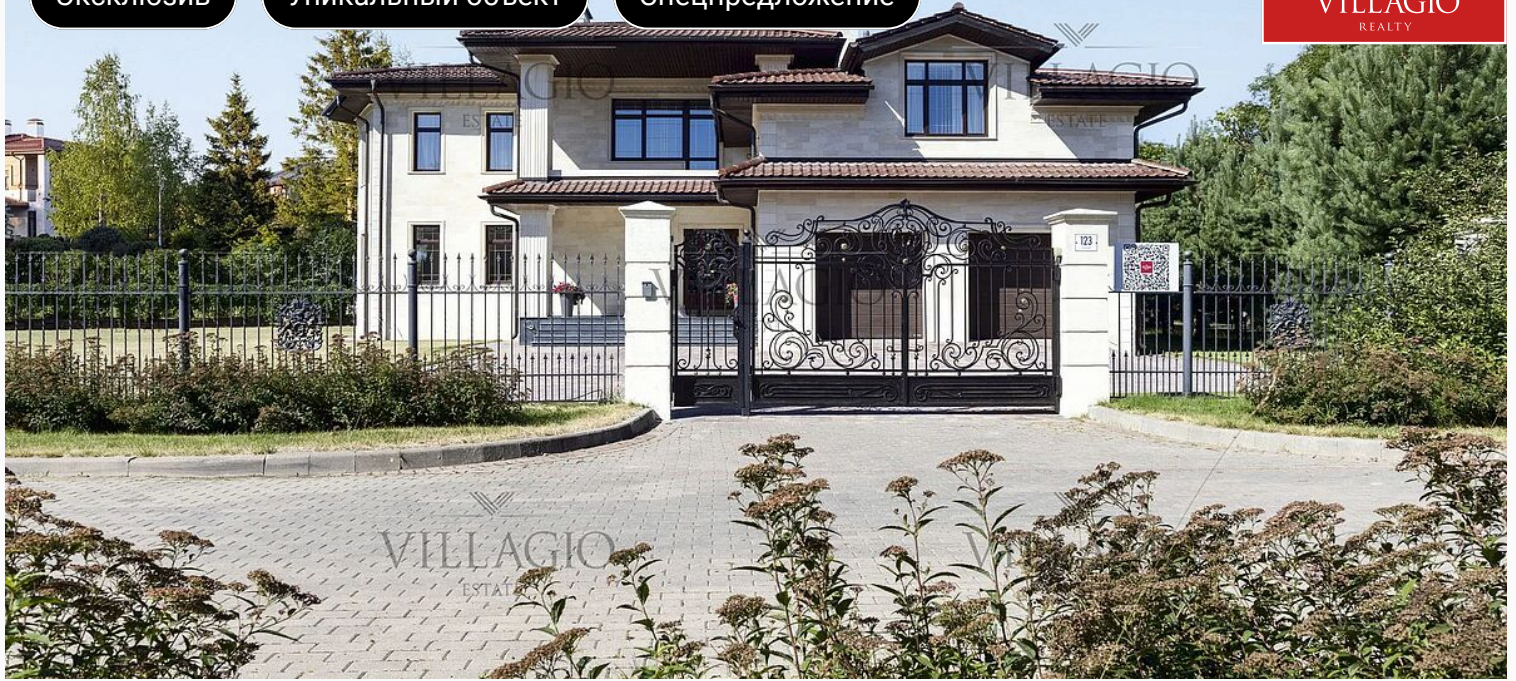

Villagio Exclusive

Эксклюзивные дома у озера в элитных поселках Новой Риги

Объекты с выходом в парк или собственным озером. Ограниченная красота природы.

Эксклюзив

Уникальный объект

Спецпредложение

VILLAGIO
REALTY

id 2822 / Гринфилд

Новый дом рядом с парком и озером

Подробнее

295 000 000 ₹ | 501,3 м² | 21,6 сот. | Под ключ

Эксклюзив

Спецпредложение

Цена снижена

VILLAGIO
REALTY

id 810 / Гринфилд

Роскошный особняк с камином и террасами для бо...

Подробнее

210 000 000 ₹ | 1 500 000 ₹/мес. | 700 м² | 23,1 сот. | Под ключ

ЭКСКЛЮЗИВ

VILLAGIO
REALTY

id 6329 / Шато Соверен

Особняк у леса и озера

249 999 999 ₽ | 1402 м² | 69,2 сот. | Без отделки

Подробнее

Контакты Villagio-Realty

Главный офис — Олимпийский пр., 7

Офис продаж Millennium Park — 23 км, Новорижское шоссе

Офис продаж Renaissance park — 19 км, Новорижское шоссе