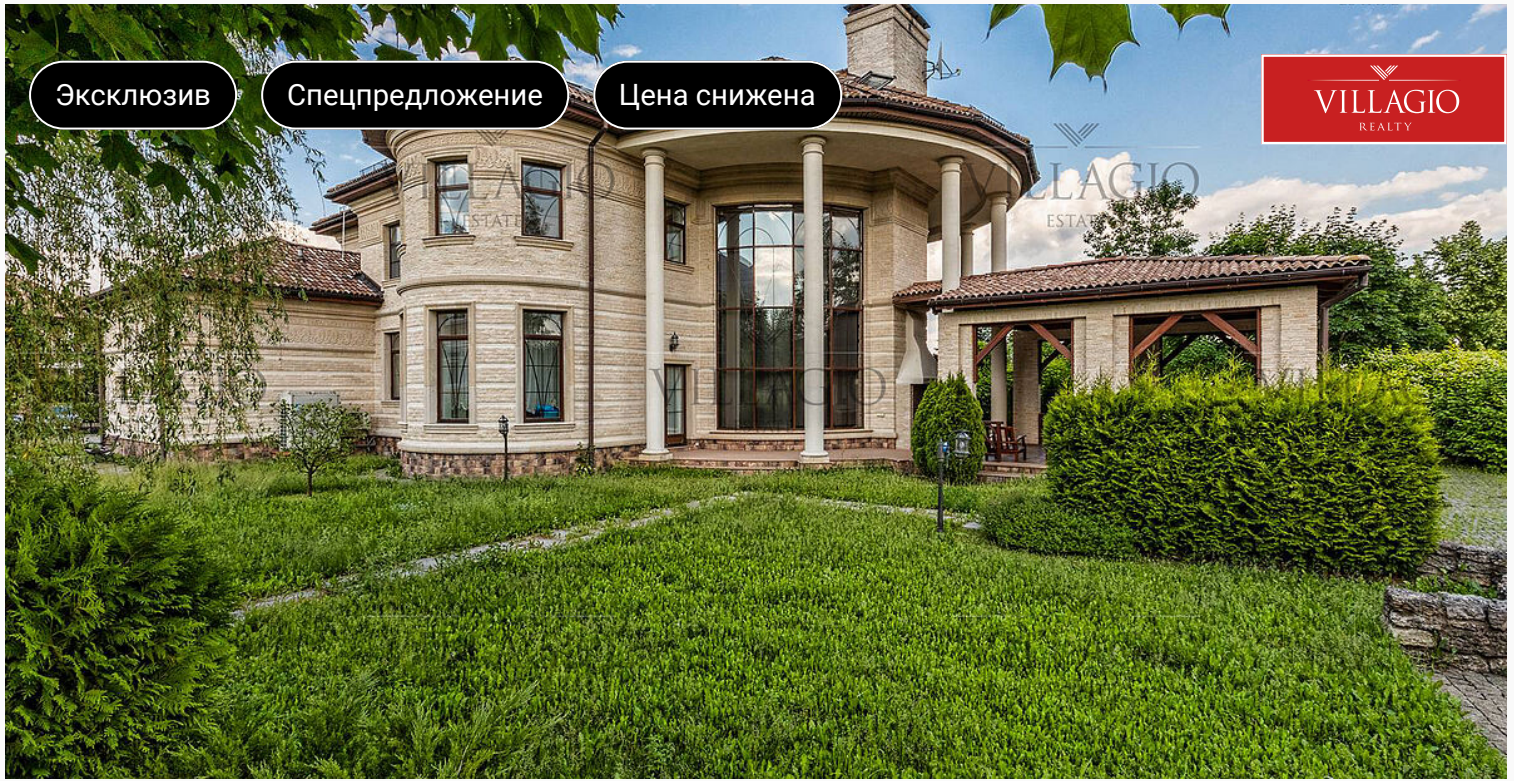

id 810 / Гринфилд

Роскошный особняк с камином и террасами для бо...

[Подробнее](#)

210 000 000 ₽ | 700 м² | 23,1 сот. | Под ключ