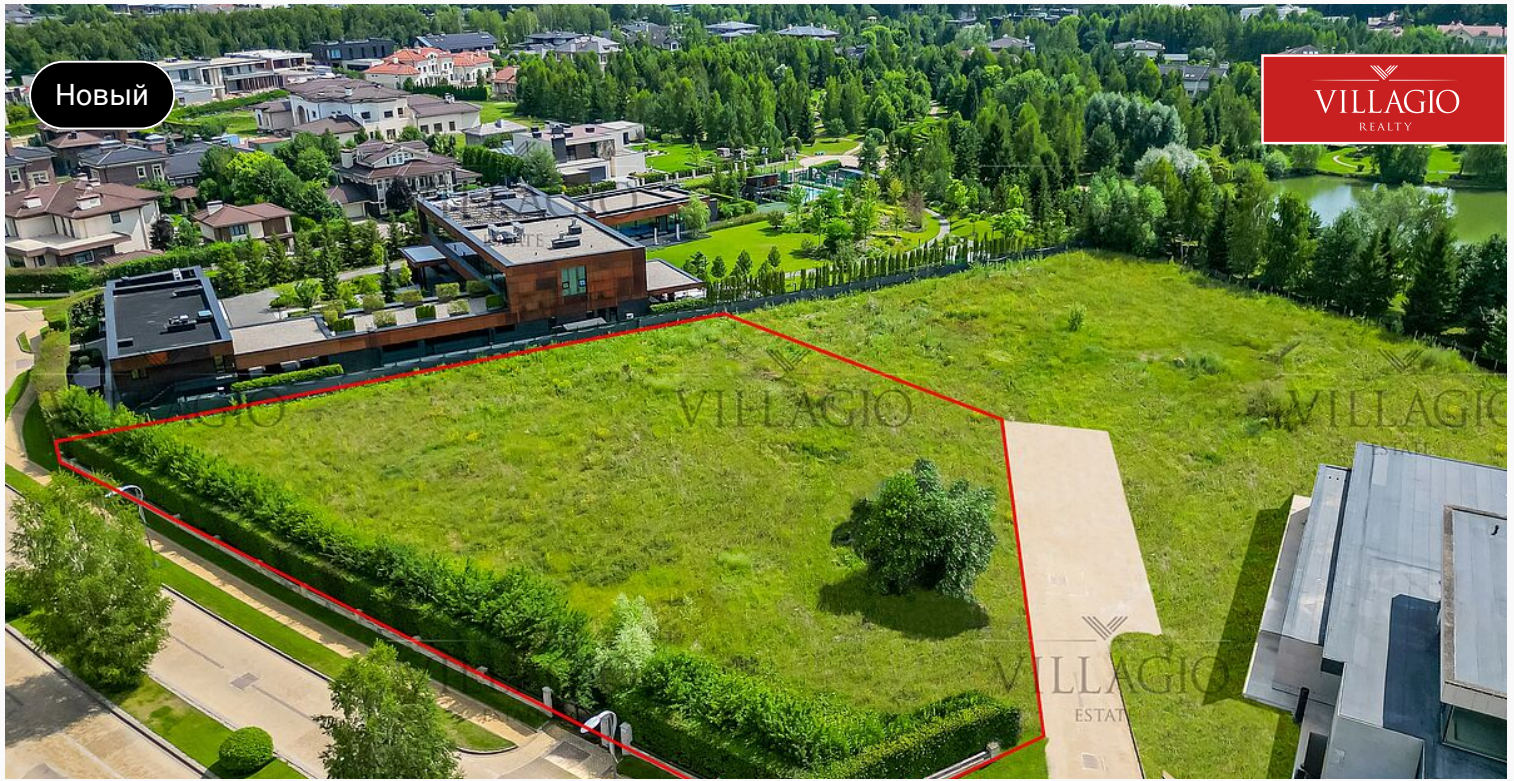

Villagio Exclusive

Участки в окружении озер в элитных поселках Новой Риги

Участки на берегах живописных озер. Собственный выход к воде. Приватная территория.

id 642 / Ренессанс Парк

Участок рядом с озером и парком.

VILLAGIO
ESTATE

VILLAGIO
REALTY

id 7329 / Миллениум Парк

участок с выходом в парк Круглое Озеро

[Подробнее](#)

360 000 000 ₹ | 39,94 сот.

VILLAGIO
REALTY

id 3742 / Ренессанс Парк

Участок рядом с озером и парком

[Подробнее](#)

85 000 000 ₹ | 13,5 сот.

Новый

VILLAGIO
REALTY

id 7795 / Миллениум Парк

Загородный участок

295 000 000 ₺ | 33,07 сот.