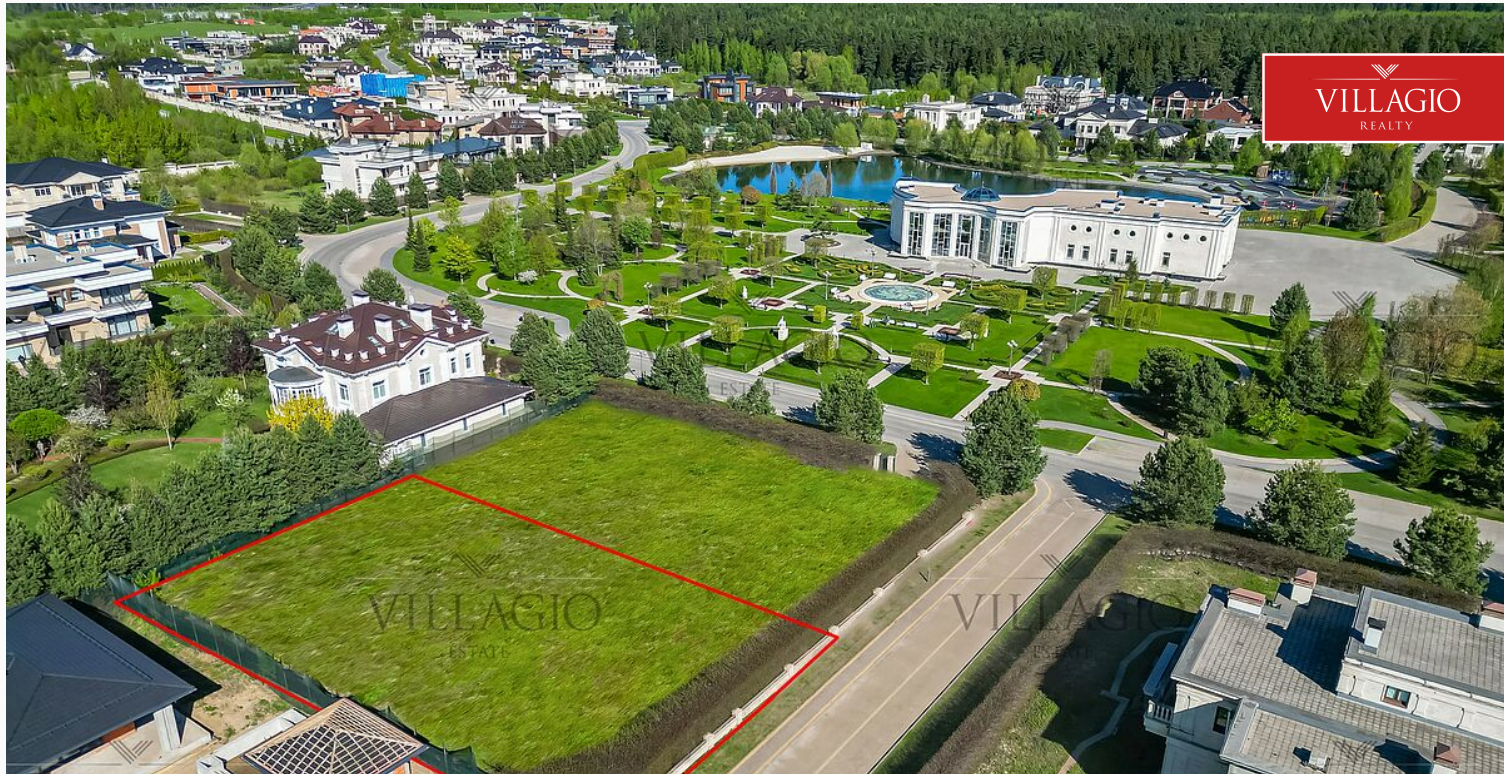

Villagio Exclusive

Участки в окружении озер в элитных поселках Новой Риги

Участки на берегах живописных озер. Собственный выход к воде. Приватная территория.

id 642 / Ренессанс Парк

Участок рядом с озером и парком.

VILLAGIO
ESTATE

VILLAGIO
REALTY

id 7329 / Миллениум Парк

участок с выходом в парк Круглое Озеро

[Подробнее](#)

360 000 000 ₹ | 39,94 сот.

VILLAGIO
REALTY

id 3742 / Ренессанс Парк

Участок рядом с озером и парком

[Подробнее](#)

85 000 000 ₹ | 13,5 сот.

Новый

VILLAGIO
REALTY

id 7795 / Миллениум Парк

Загородный участок

295 000 000 ₺ | 33,07 сот.