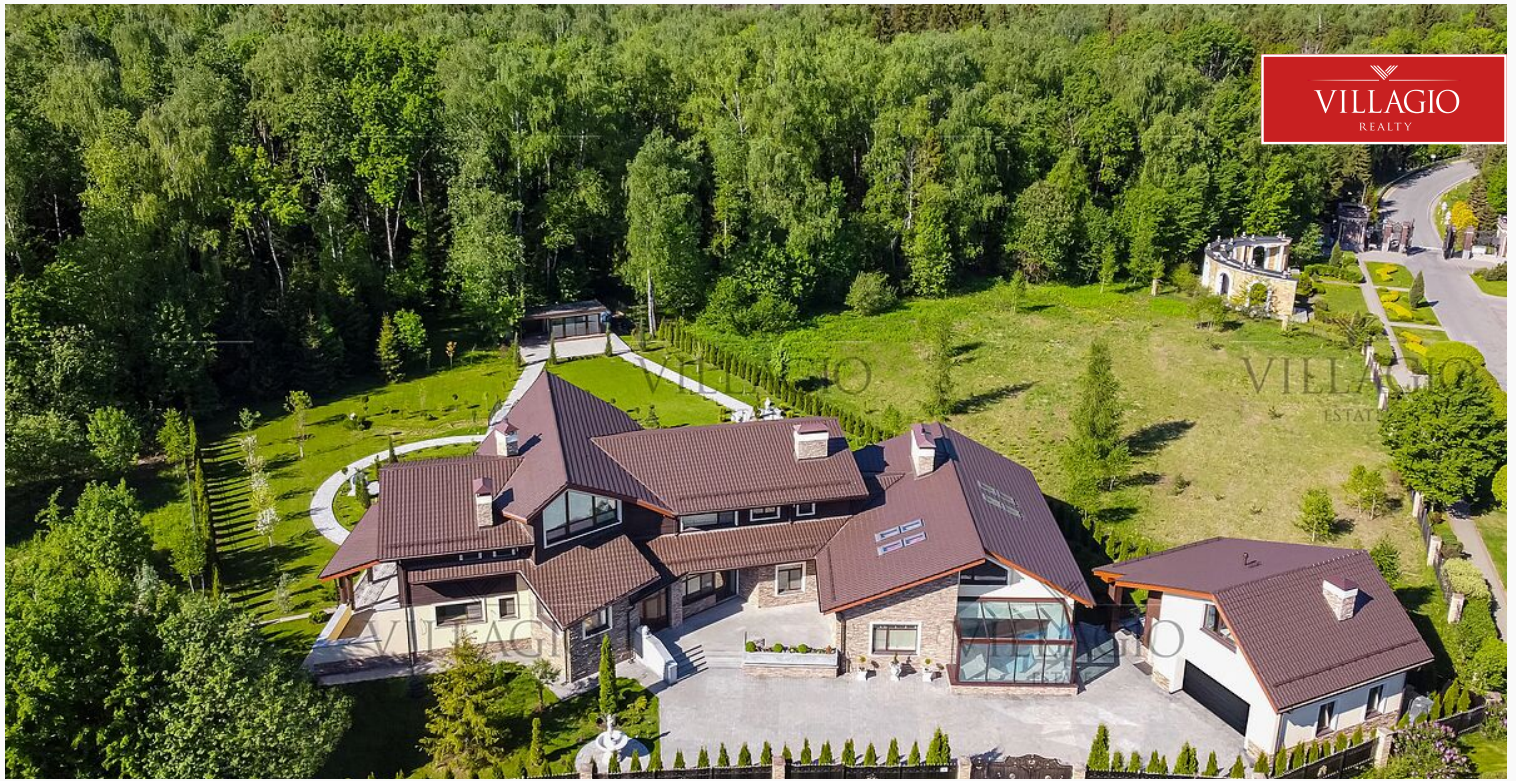

Villagio Exclusive

# Дома в стиле Шале

id 3446 / Гринфилд

## Шале с бассейном и своим выходом в лес

4 500 000 \$ | 820 м<sup>2</sup> | 42 сот. | Под ключ без мебели

[Подробнее](#)

id 66 / Миллениум Парк

## Шале в колониальном стиле с камином и погребом

Подробнее

2 900 000 \$ | 1100 м<sup>2</sup> | 130 сот. | Под ключ с мебелью

VILLAGIO  
REALTY

id 826 / Риверсайд