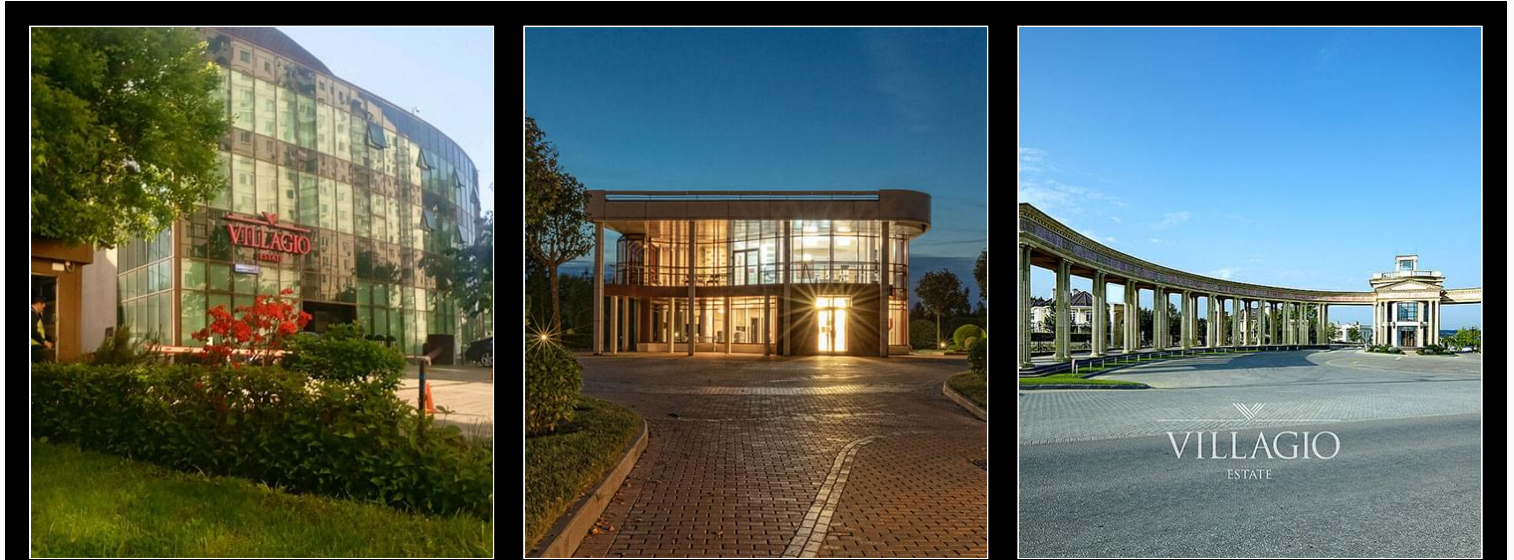

Контакты Villagio-Realty

Главный офис — Олимпийский пр., 7

Офис продаж Millennium Park — 23 км, Новорижское шоссе

Офис продаж Renaissance park — 19 км, Новорижское шоссе