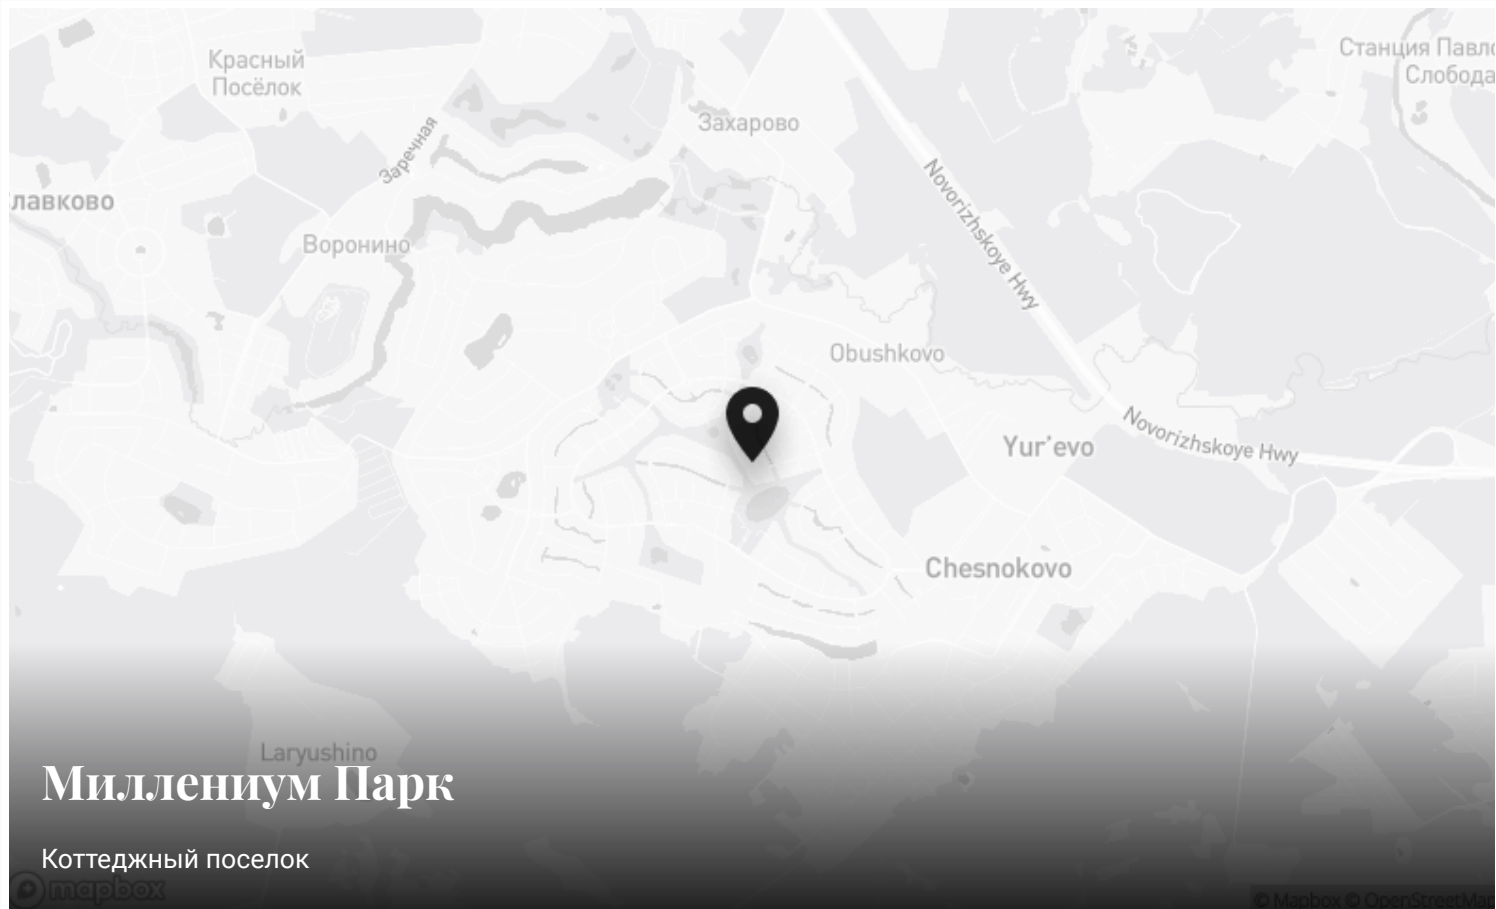

19 км до МКАД | Новорижское шоссе

Контакты Villagio-Realty

Главный офис — Олимпийский пр., 7

Офис продаж Millennium Park — 23 км, Новорижское шоссе

Офис продаж Renaissance park — 19 км, Новорижское шоссе