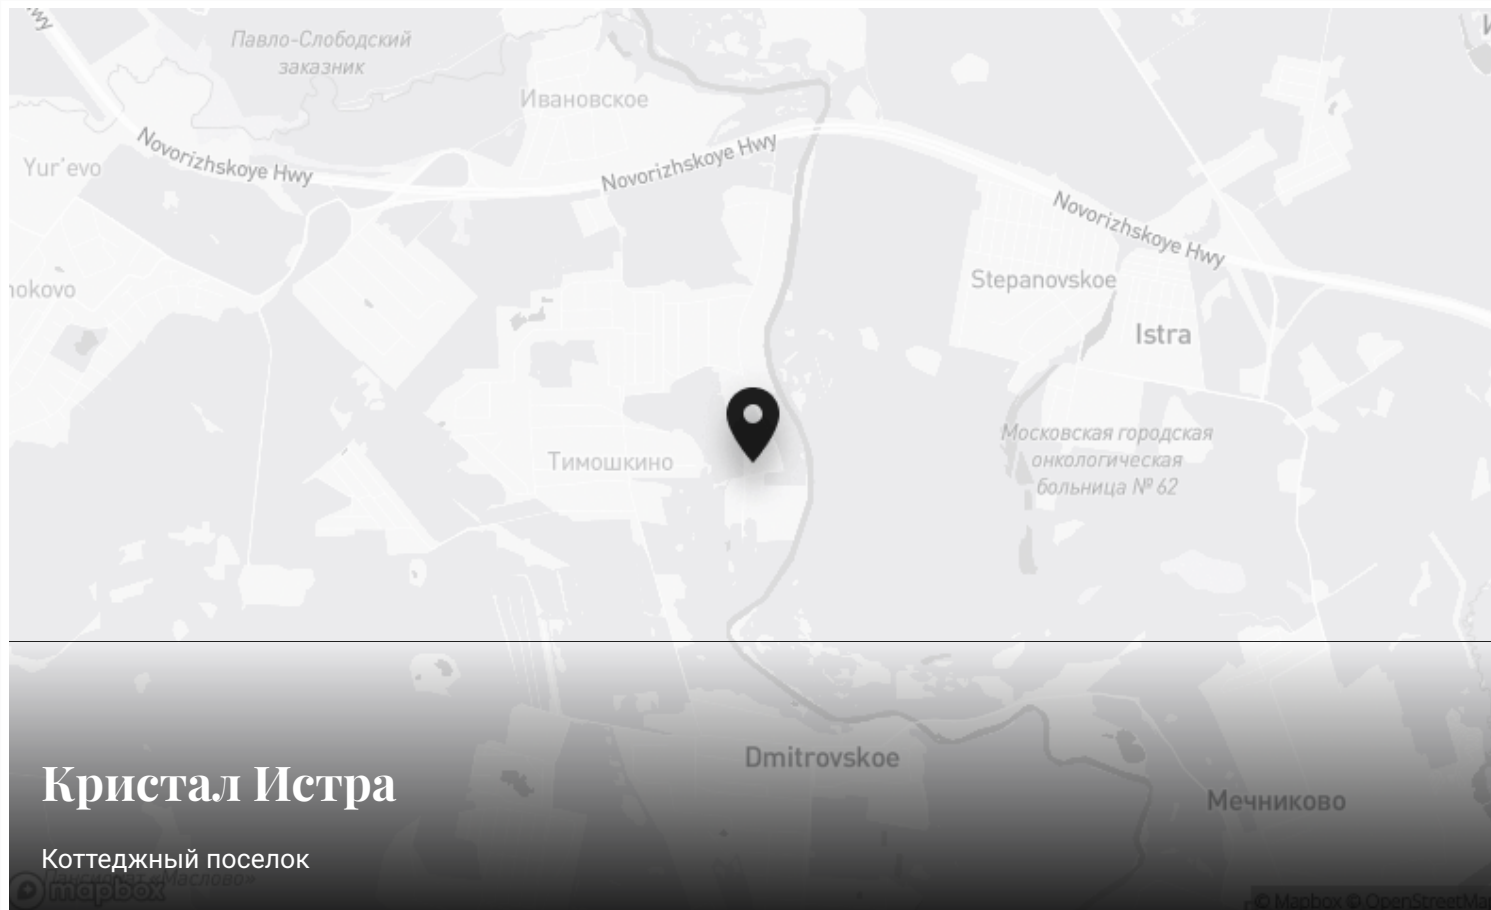

Кристал Истра

Коттеджный поселок

© Mapbox

© Mapbox © OpenStreetMap