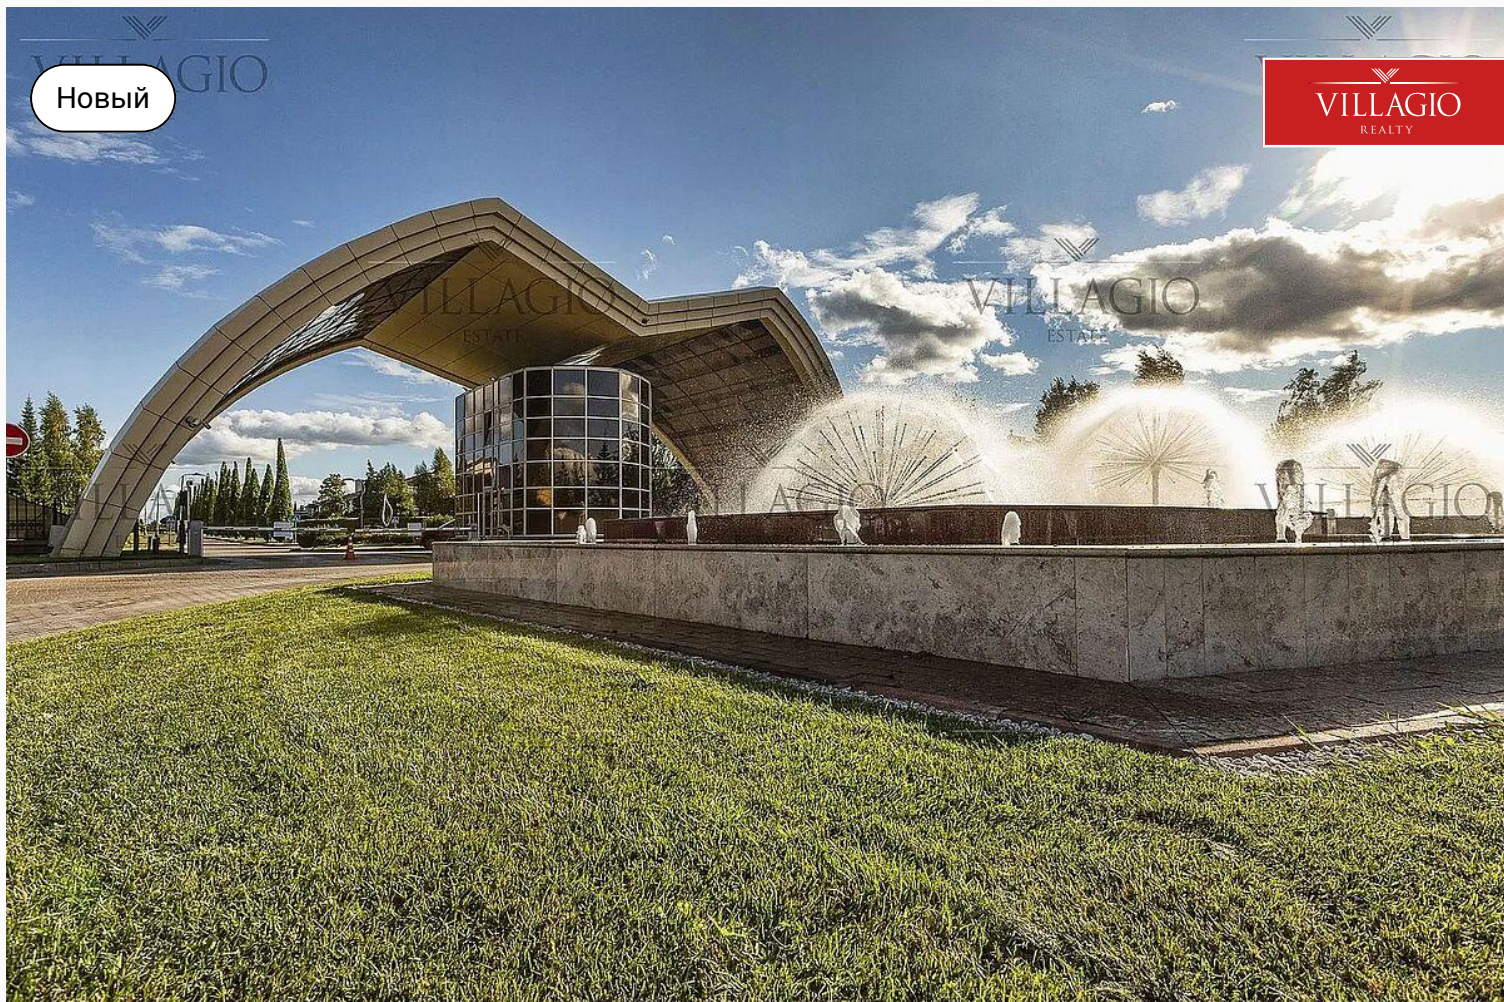

Новый

VILLAGIO
REALTY

id 9486 / Миллениум Парк

Участок от Застройщика в новом квартале

109 020 000 ₽ | 18,17 сот.

Villagio Realty предлагает элитный загородный участок 18,17 соток в «Миллениум Парке».

Описание

Villagio Realty предлагает элитный загородный участок в «Миллениум Парке», который станет отличным местом для жизни в стиле европейских пригородов. Новый квартал закрытого коттеджного посёлка премиум-класса в районе Новой Риги – это возможность совместить спокойную жизнь с детьми на природе и доступность ресурсов Москвы. При удалённости посёлка от промышленных производств, доехать на автомобиле до МКАД по Новорижскому шоссе можно всего за 30 минут. Площадь участка в 18,17 соток и ровный рельеф позволяют свободно разместить

компактный коттедж и благоустроить территорию. Водоснабжение и канализация центральные. Инженерные сети, газ и электричество подведены. Для отдыха и физического развития детей в шаговой доступности имеется современная детская площадка с игровым оборудованием. Вся территория посёлка соединена удобными мощёными пешеходными и велосипедными дорожками. Они идут вдоль живописных парков, прудов, озёр и открывают удобные зоны отдыха.