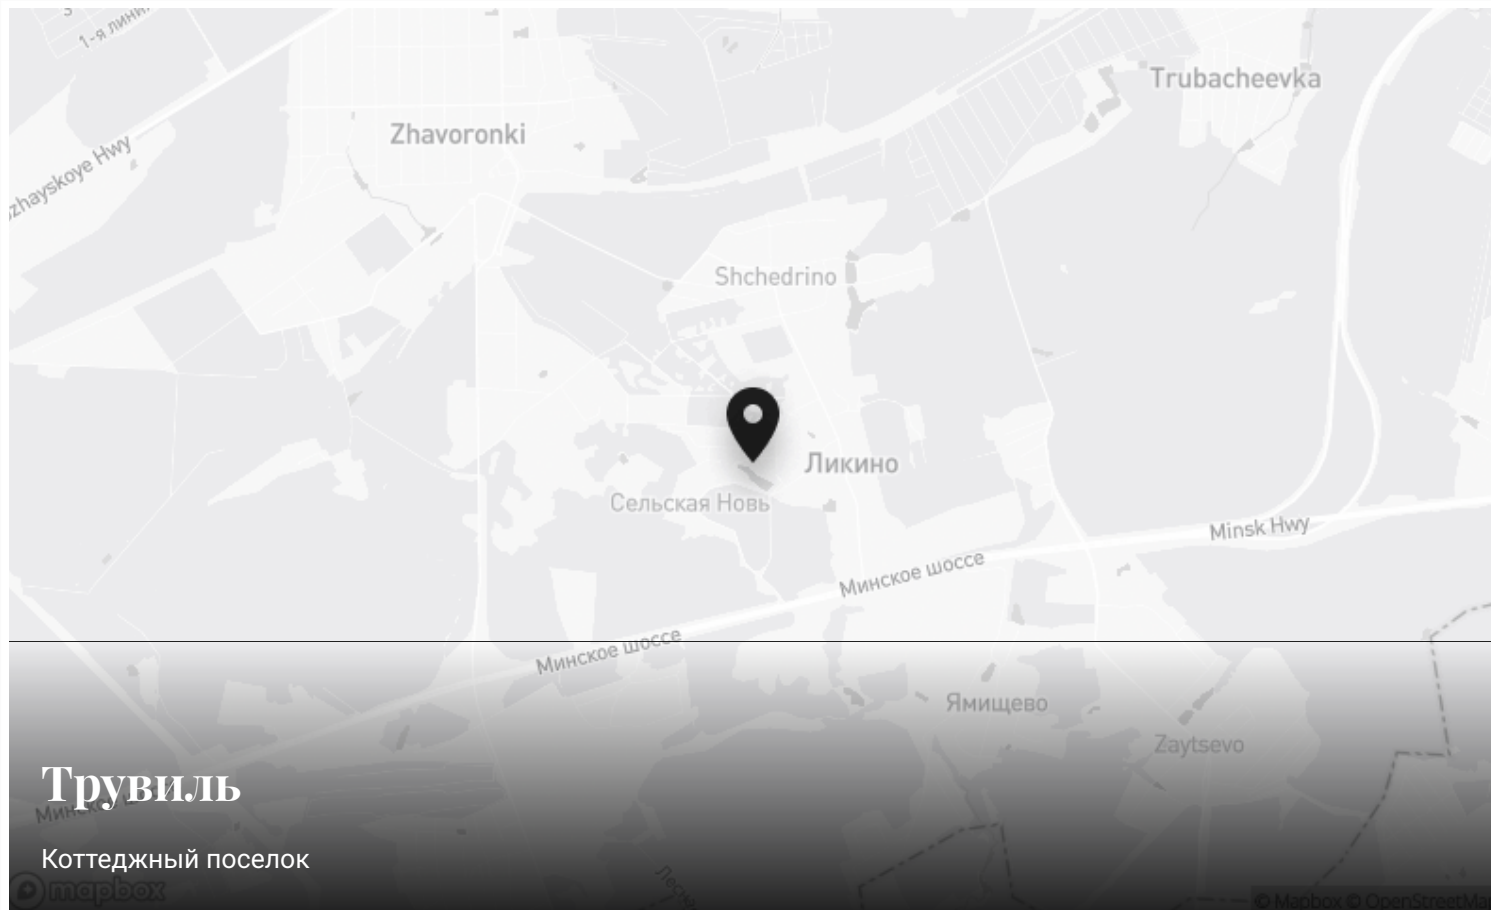

# Трувиль

18 км до МКАД | Минское шоссе