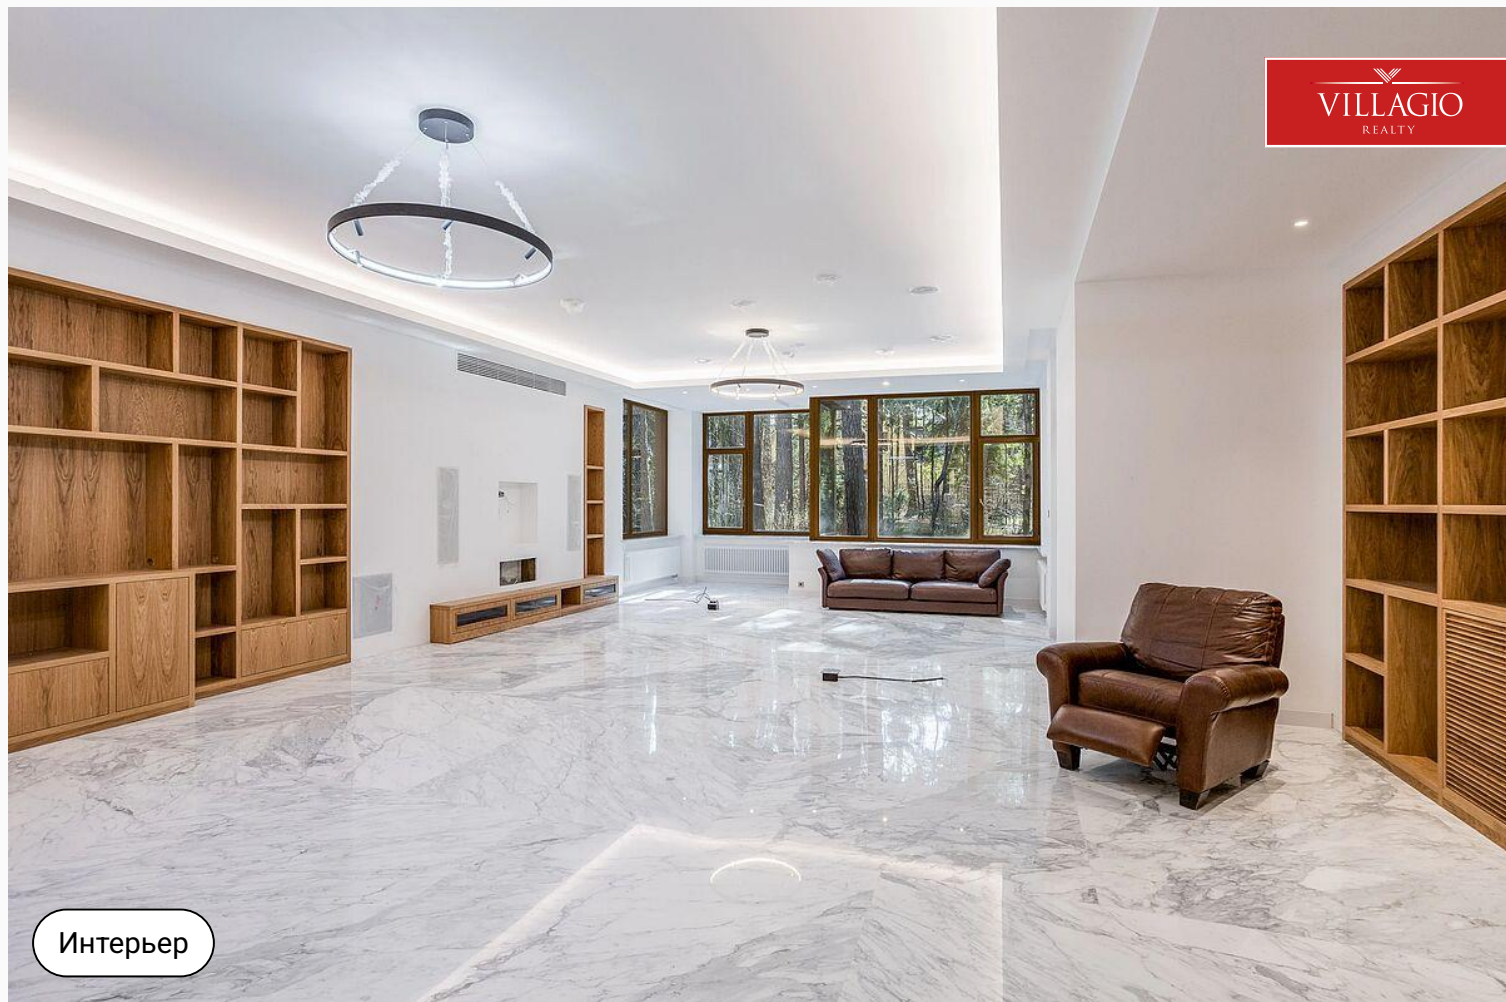

Интерьер

Ключевые детали

Отделка	Площадь дома	Участок	Этажи
Под ключ	1400 м²	90 сот.	3 этажа
Материал	Стиль	Класс объекта	Газ
Кирпично-монолитный	Современный стиль	Deluxe	Магистральное газоснабжение
Водоснабжение	Канализация	Электричество	
Центральное водоснабжение	Централизованная канализация	Электричество	

Бассейн больше десяти метров

SPA

Хаммам

Сауна

Цокольный этаж

Зимний сад

Гостевой дом

Кабинет

Камин