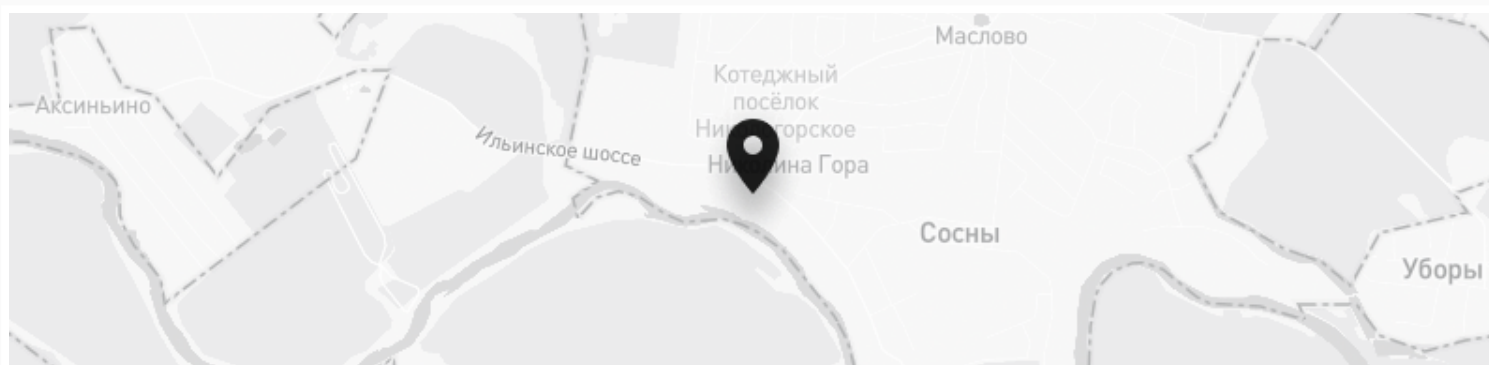

## Николина Гора

24 км до МКАД | Рублёво-Успенское шоссе