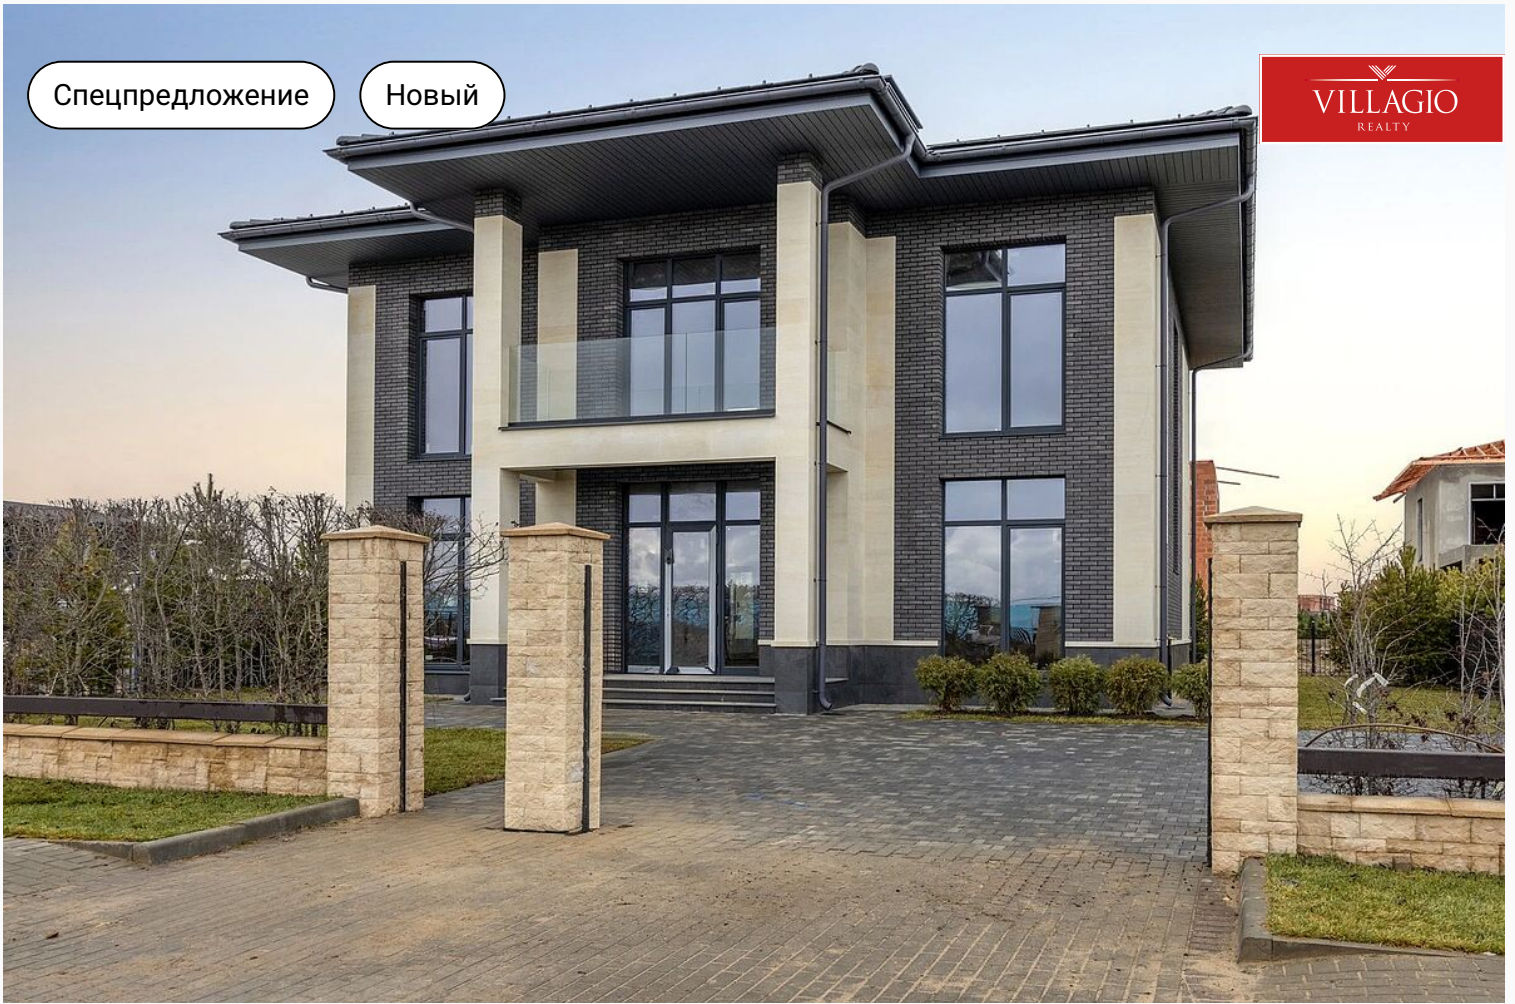

Спецпредложение

Новый

VILLAGIO
REALTY

id 9257 / Миллениум Парк

Современный дом Мини Римини в новом квартале Миллениум парк

127 000 000 ₽ | 307 м² | 7,29 сот. | Без отделки

Это современный дом в стиле Райта, с удобной планировкой, высокими потолками 3,3 м и большими панорамными окнами — внутри всегда много света и тепла. На...

Экстерьер

Описание

Это современный дом в стиле Райта, с удобной планировкой, высокими потолками 3,3 м и большими панорамными окнами — внутри всегда много света и тепла. На 2-х этажах есть все необходимое: просторный холл со столовой, кухня, кабинет, гардеробная, хозяйственные помещения, 4 спальни и 3 санузла.

Дом строится на участке правильной прямоугольной формы размером 8,28 соток. По периметру будут высажены кустарники и деревья, а основная часть территории уложена газоном и готова к идеям по благоустройству. Внешняя отделка дома будет выполнена премиальными материалами в серо-молочной гамме: натуральный песчаник, цементно-песчаная черепица, планкен.

Тип участка

**В тихой части
поселка**

Материал

Блочный

Стиль

**Современный
стиль**

Класс объекта

Deluxe