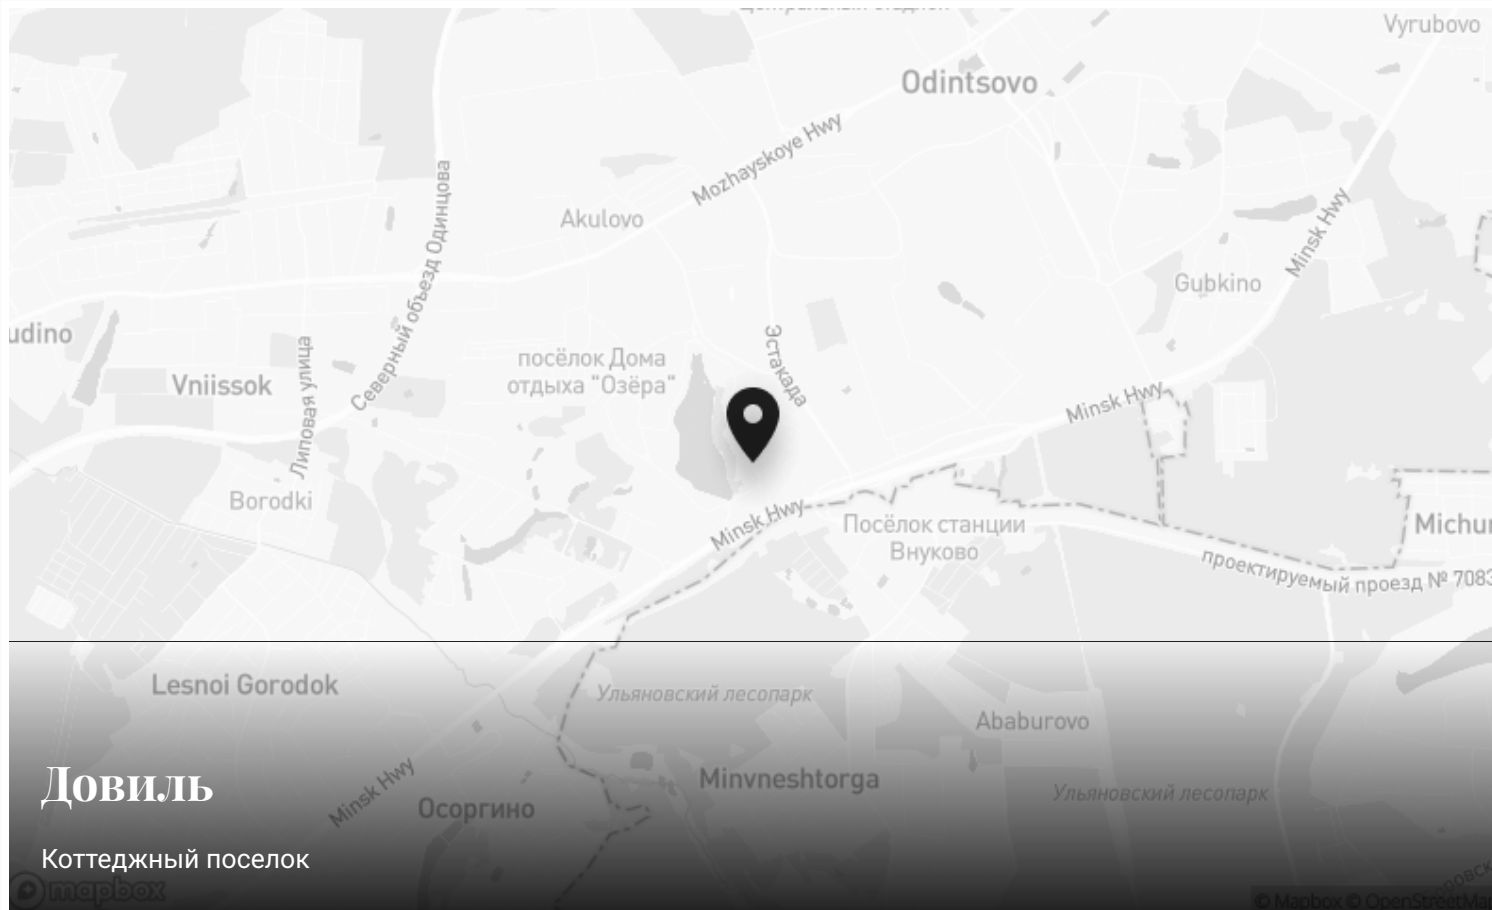

Интерьер

Интерьер

Интерьер

Интерьер

Интерьер

Довиль

10 км до МКАД | Московская область

Контакты Villagio-Realty