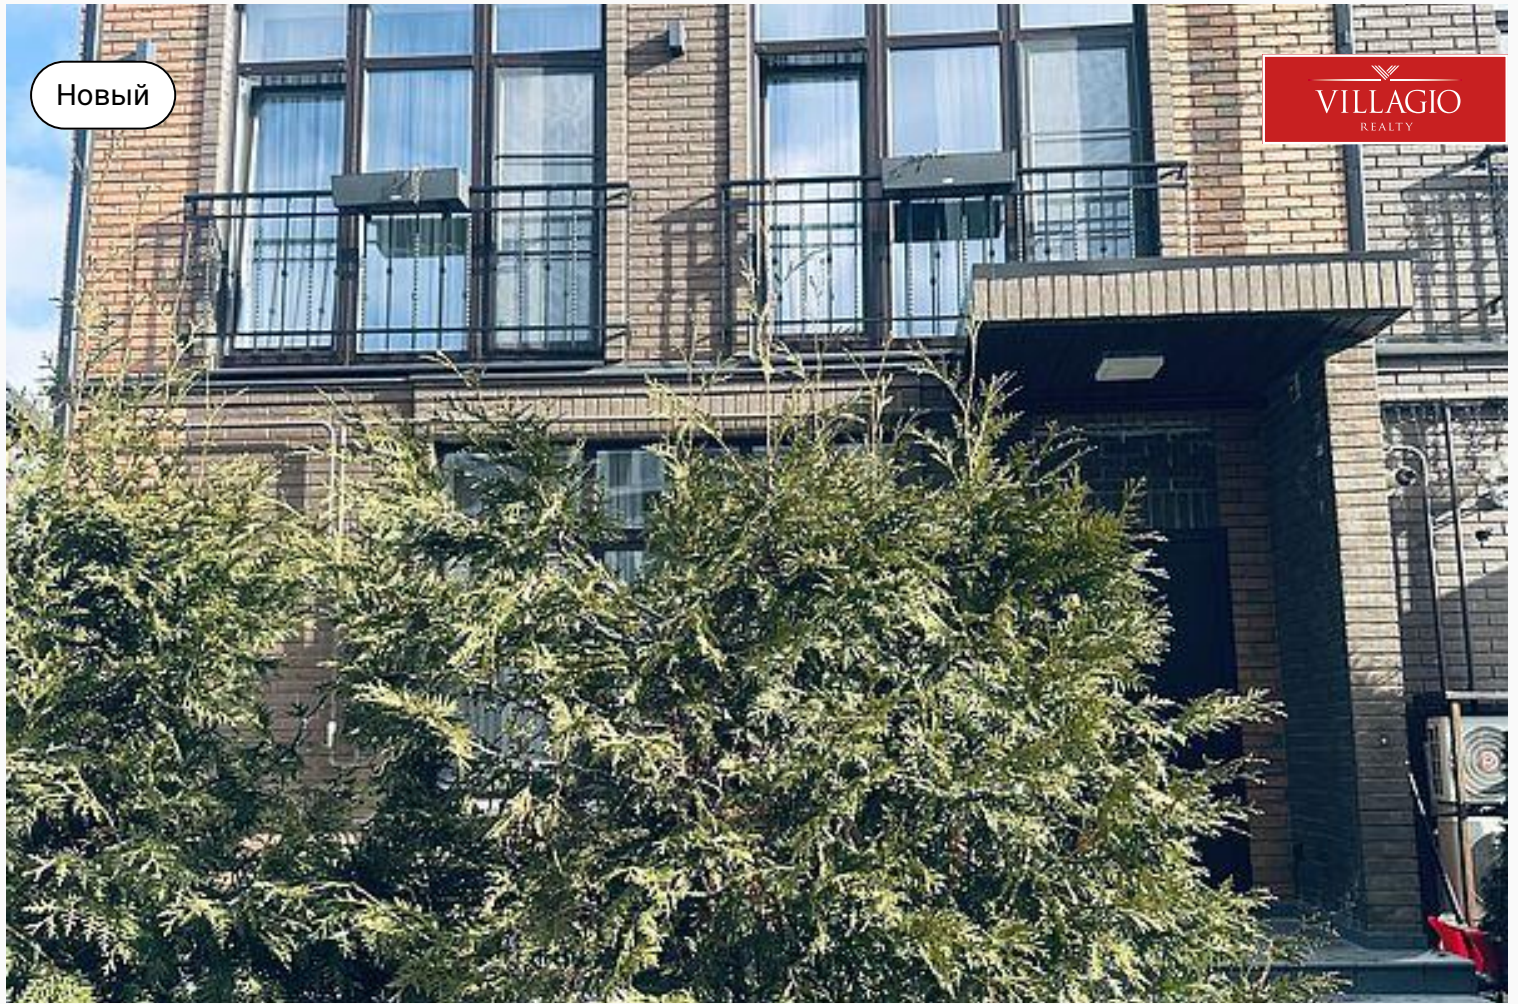

Новый

VILLAGIO
REALTY

id 8777 / Кембридж

Таунхаус в КП Кембридж 135 м2

38 000 000 ₽ | 135 м² | 3 сот. | Под ключ

Продается таунхаус в КП Кембридж. Таун находится в обжитой части поселка. Угловой 135 м2, 4 спальни.

+7 495 021 33 80

odp@villagio.ru

Олимпийский пр., 7

Экстерьер

Описание

Продается таунхаус в КП Кембридж.

Таун находится в обжитой части поселка.
Угловой 135 м2, 4 спальни.

1 этаж- веранда, беседка, зал-кухня, санузел,
большая кладовка, гардероб