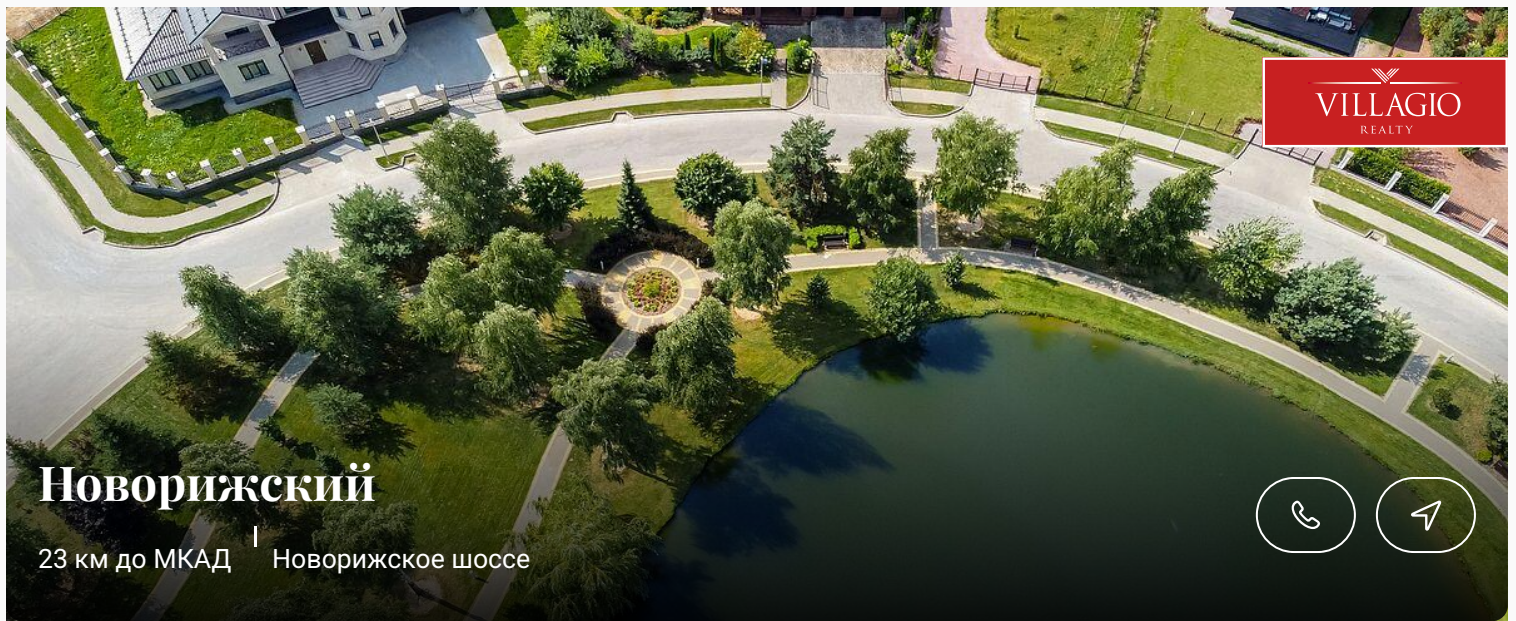

Новорижский

23 км до МКАД | Новорижское шоссе