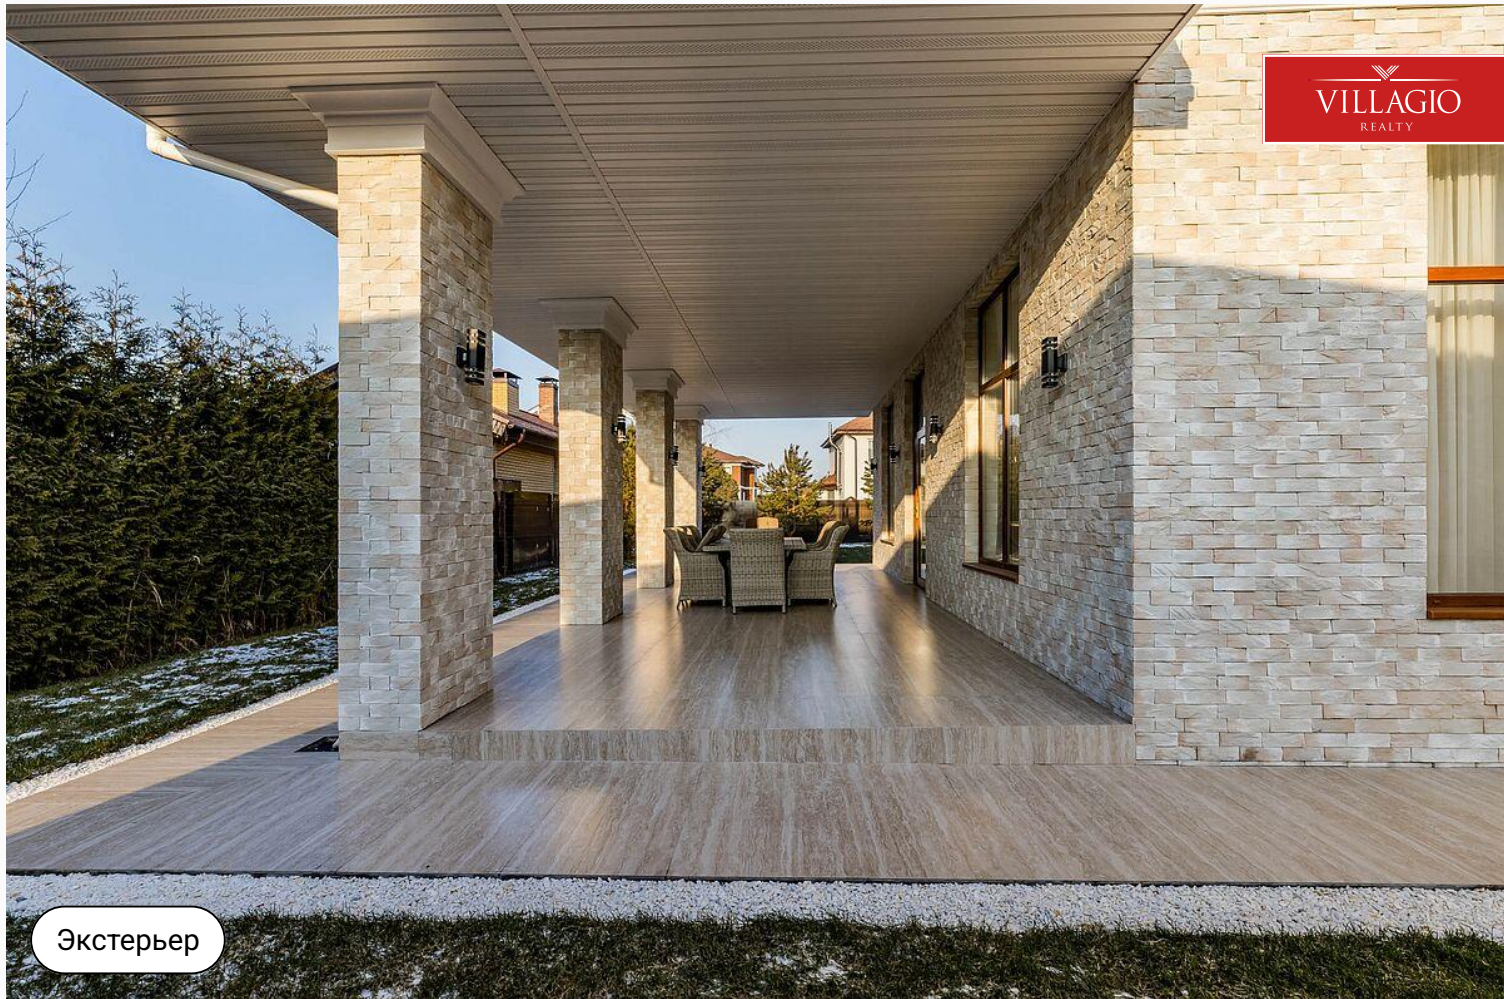

Новый

VILLAGIO
REALTY

id 8728 / Новорижский

Стильный дом под ключ

129 000 000 ₽ | 500 м² | 13 сот. | Под ключ с мебелью

Новый дом 500 кв.м. на участке 13 соток в престижном КП "Новорижский".

Спальни

4 шт.

Описание

Просторный дом площадью 500 кв.м. на участке 13 соток в престижном КП "Новорижский", всего в 23 км от МКАД. Дом расположен близко к озеру. Идеальное место для комфортной семейной жизни! Планировка дома включает: на первом этаже – прихожую, гардеробную, светлую гостиную, современную кухню-столовую, спальню, санузел, котельную и уютную террасу; на втором этаже – холл, две роскошные спальни с собственными санузлами и гардеробными, санузел и две

дополнительные спальни. Дополнительно на участке расположен отдельно стоящий гараж на 2 машино-места. КП Новорижский – это комфорт, безопасность и удобство. Территория огорожена и находится под круглосуточной охраной. Въезд возможен только по пропускам. Видеонаблюдение ведется 24/7. На территории КП развиты прогулочные зоны, а сам поселок расположен недалеко от всей необходимой для жизни инфраструктуры.