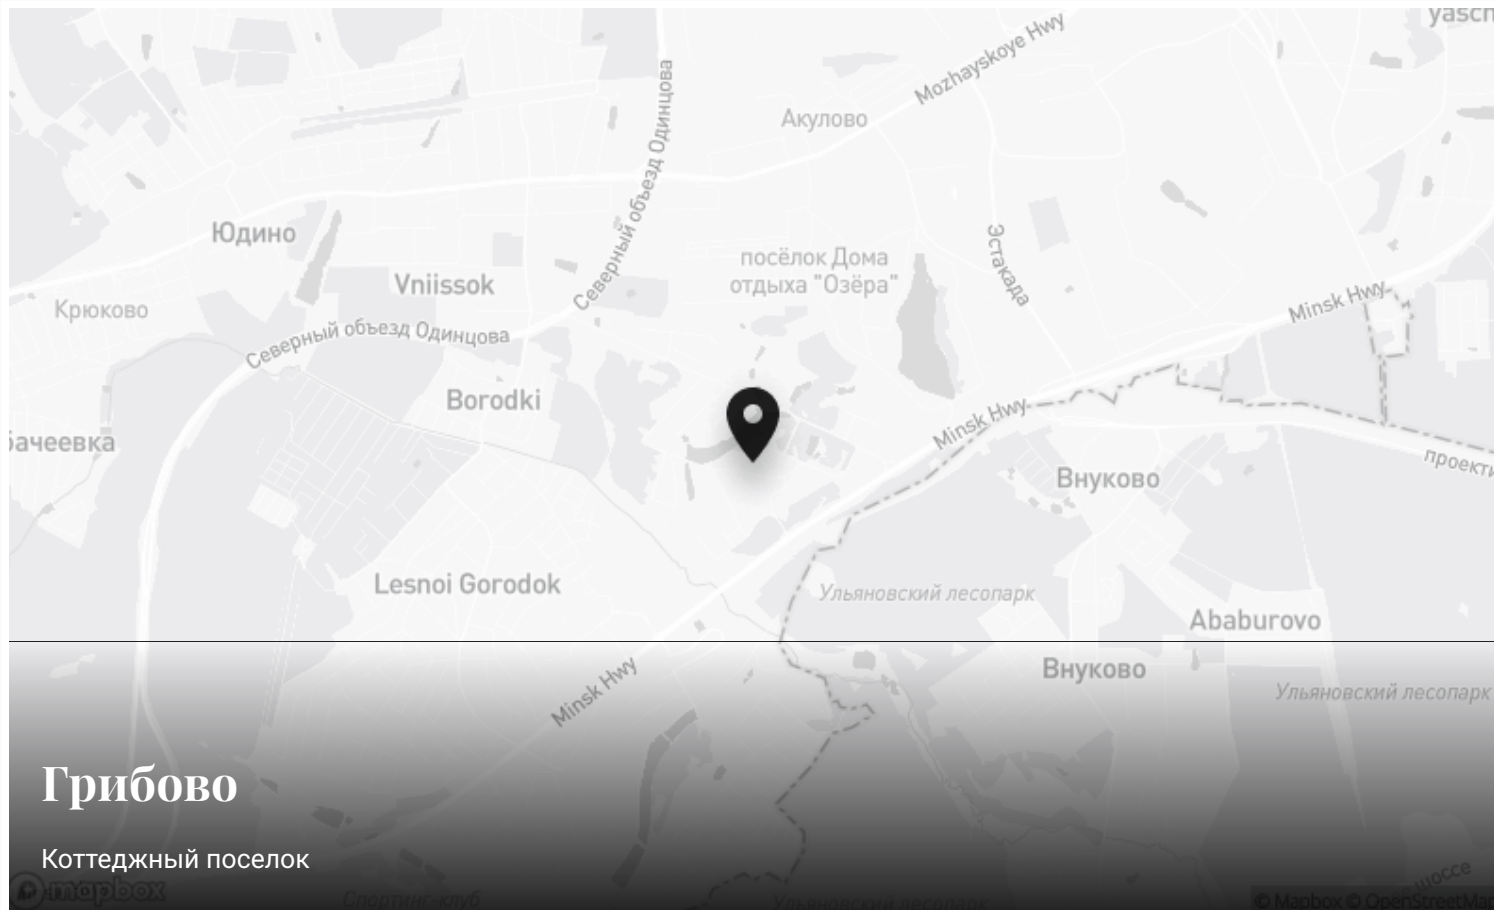

Интерьер

Интерьер

Интерьер

Интерьер

Интерьер

Грибово

12 км до МКАД | Минское шоссе

Грибово