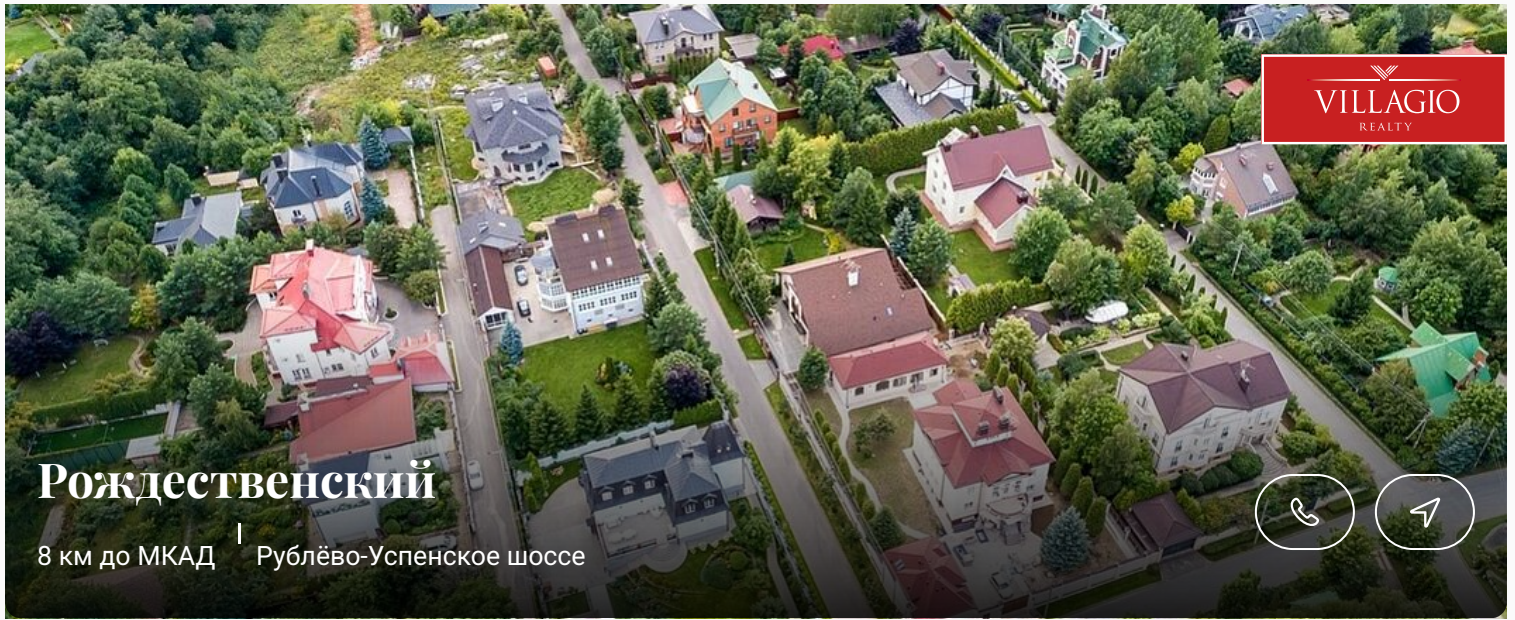

Рождественский

8 км до МКАД | Рублёво-Успенское шоссе

VILLAGIO
REALTY