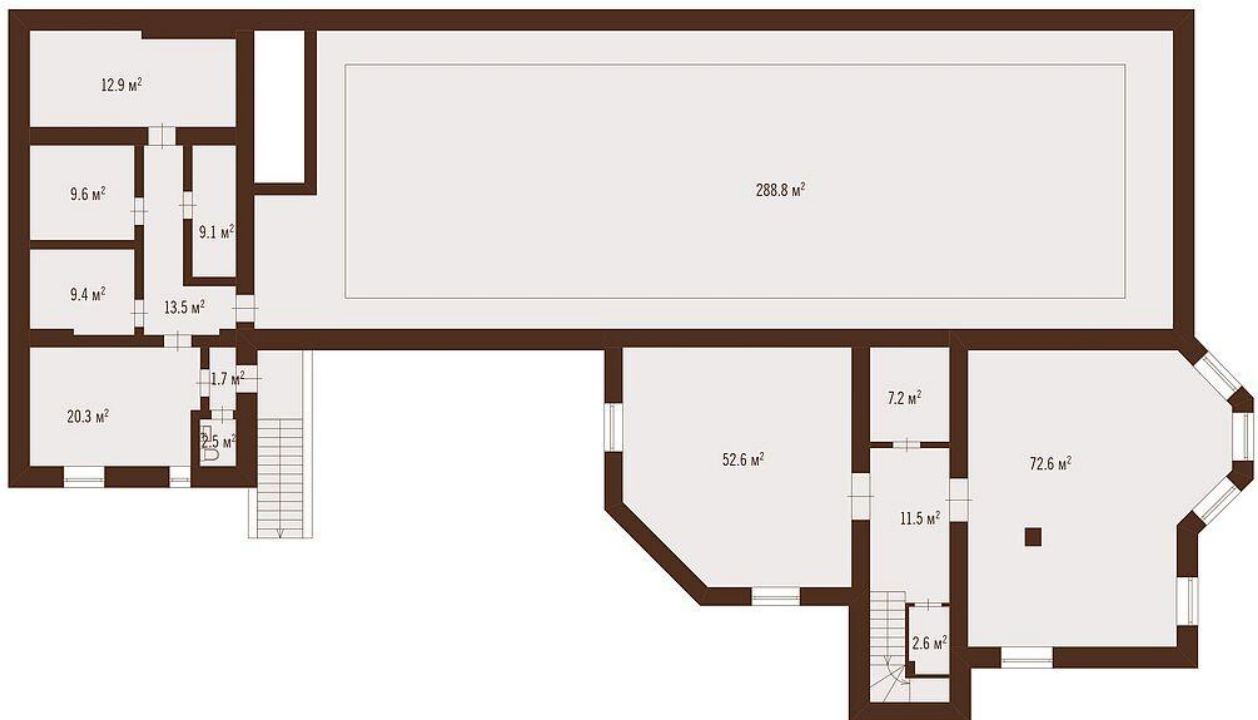

Интерьер

д. Рождественно  
ЦОКОЛЬНЫЙ ЭТАЖ

План-схема

ОБЩАЯ ПЛОЩАДЬ 1118.0 м²

д. Рождественно

1 ЭТАЖ

План-схема

ОБЩАЯ ПЛОЩАДЬ 1118.0 м²

д. Рождественно

2 ЭТАЖ

План-схема

ОБЩАЯ ПЛОЩАДЬ 1118.0 м²