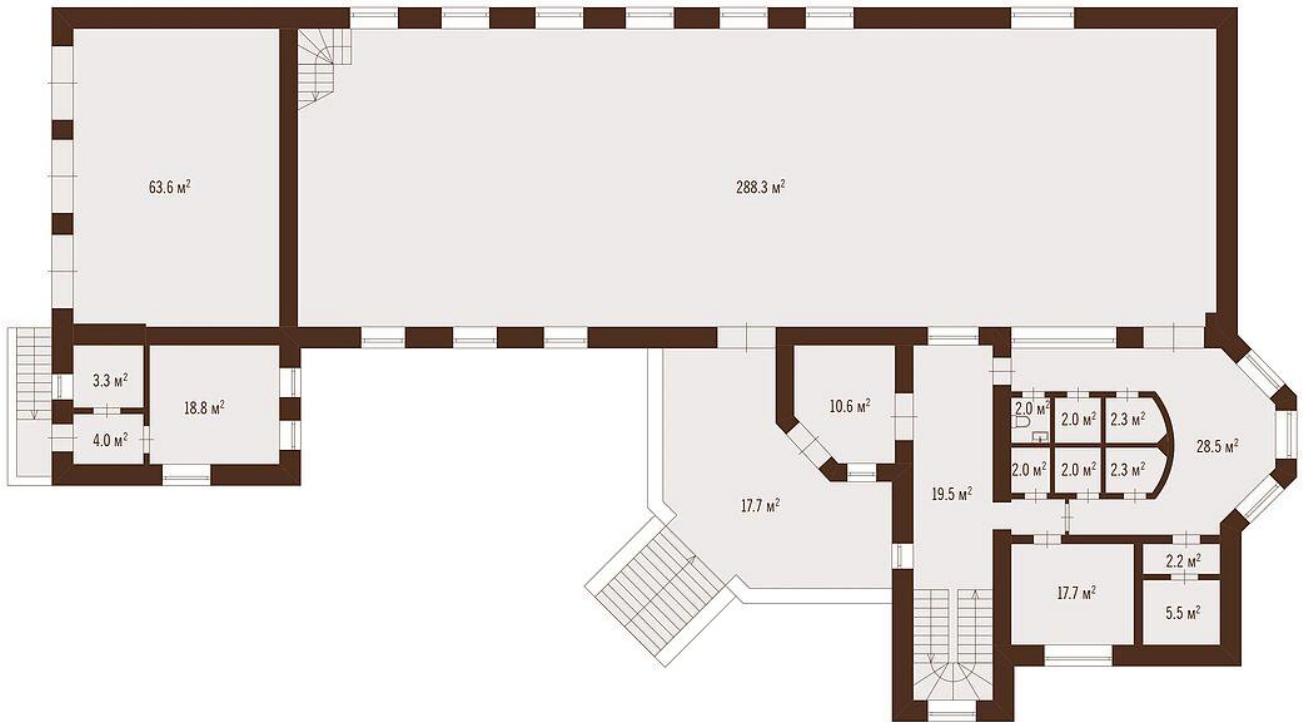

Интерьер

д. Рождественно  
ЦОКОЛЬНЫЙ ЭТАЖ

План-схема

ОБЩАЯ ПЛОЩАДЬ 1118.0 м²

д. Рождественно

1 ЭТАЖ

План-схема

ОБЩАЯ ПЛОЩАДЬ 1118.0 м²

д. Рождественно

2 ЭТАЖ

План-схема

ОБЩАЯ ПЛОЩАДЬ 1118.0 м²