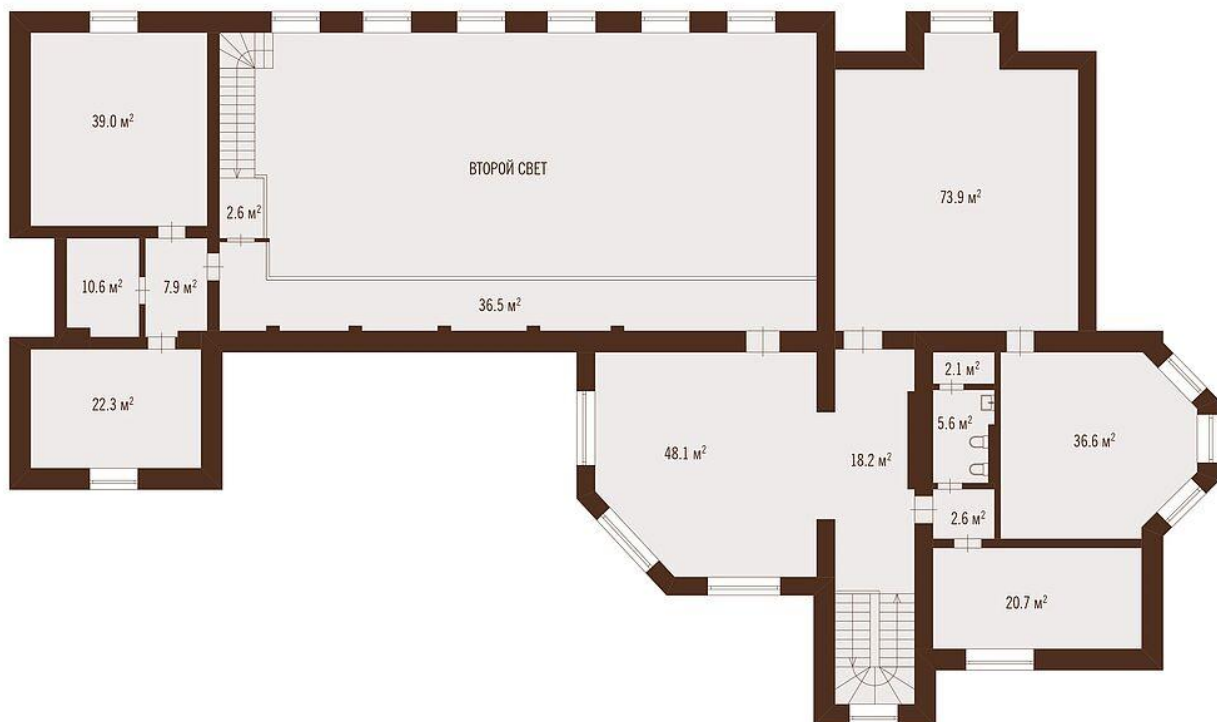

Интерьер

д. Рождественно  
ЦОКОЛЬНЫЙ ЭТАЖ

План-схема

ОБЩАЯ ПЛОЩАДЬ 1118.0 м²

д. Рождественно

1 ЭТАЖ

План-схема

ОБЩАЯ ПЛОЩАДЬ 1118.0 м²

д. Рождественно

2 ЭТАЖ

План-схема

ОБЩАЯ ПЛОЩАДЬ 1118.0 м²