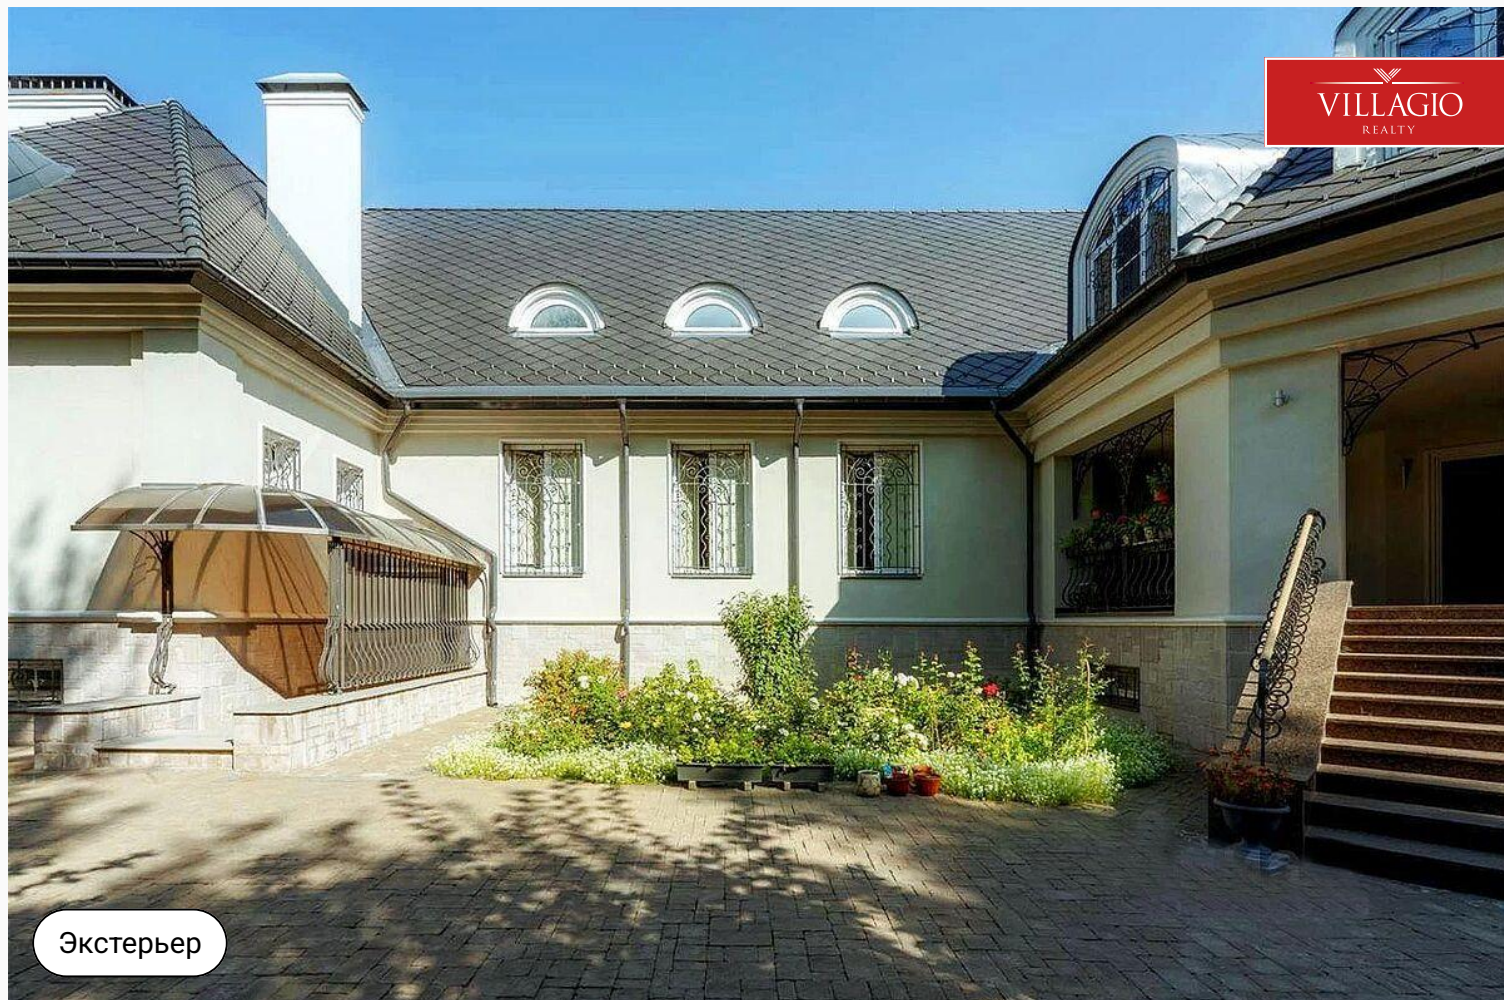

Экстерьер

Описание

Просторный дом площадью 1118 кв.м. расположен в престижном охраняемом поселке Рождествено, всего в 6 км от МКАД. Участок земли составляет 15 соток, что обеспечивает уют и приватность. Цокольный этаж включает кинотеатр, комнату отдыха, тренажерный зал и технические помещения. Первый этаж состоит из просторного холла, кухни, совмещенной с обеденной зоной, и большой гостиной с камином. Здесь же находится СПА-зона с бассейном размером 25x7 м., отделанным белым мрамором, сауной, комнатой отдыха, двумя раздевалками и двумя душевыми. Второй этаж объединяет вторую гостиную, мастер-спальню с гардеробной и санузлом, три спальни с гардеробными,

кабинет, который можно использовать как спальню, библиотеку и санузел. О поселке: Поселок Рождествено отличается ухоженной территорией, граничащей с Подушкинским лесопарком и живописным природным озером. Благодаря благоприятной экологии и чистейшему воздуху, это место идеально подходит для комфортной жизни. В шаговой доступности находятся зона отдыха на берегу Москвы-реки, спортивный комплекс с бассейном, рыболовный клуб и средняя школа "Рождественская". На Рублевке доступны детские сады, учебные заведения, торгово-развлекательные центры, бутики, рестораны, фитнес-клубы и медицинские центры.