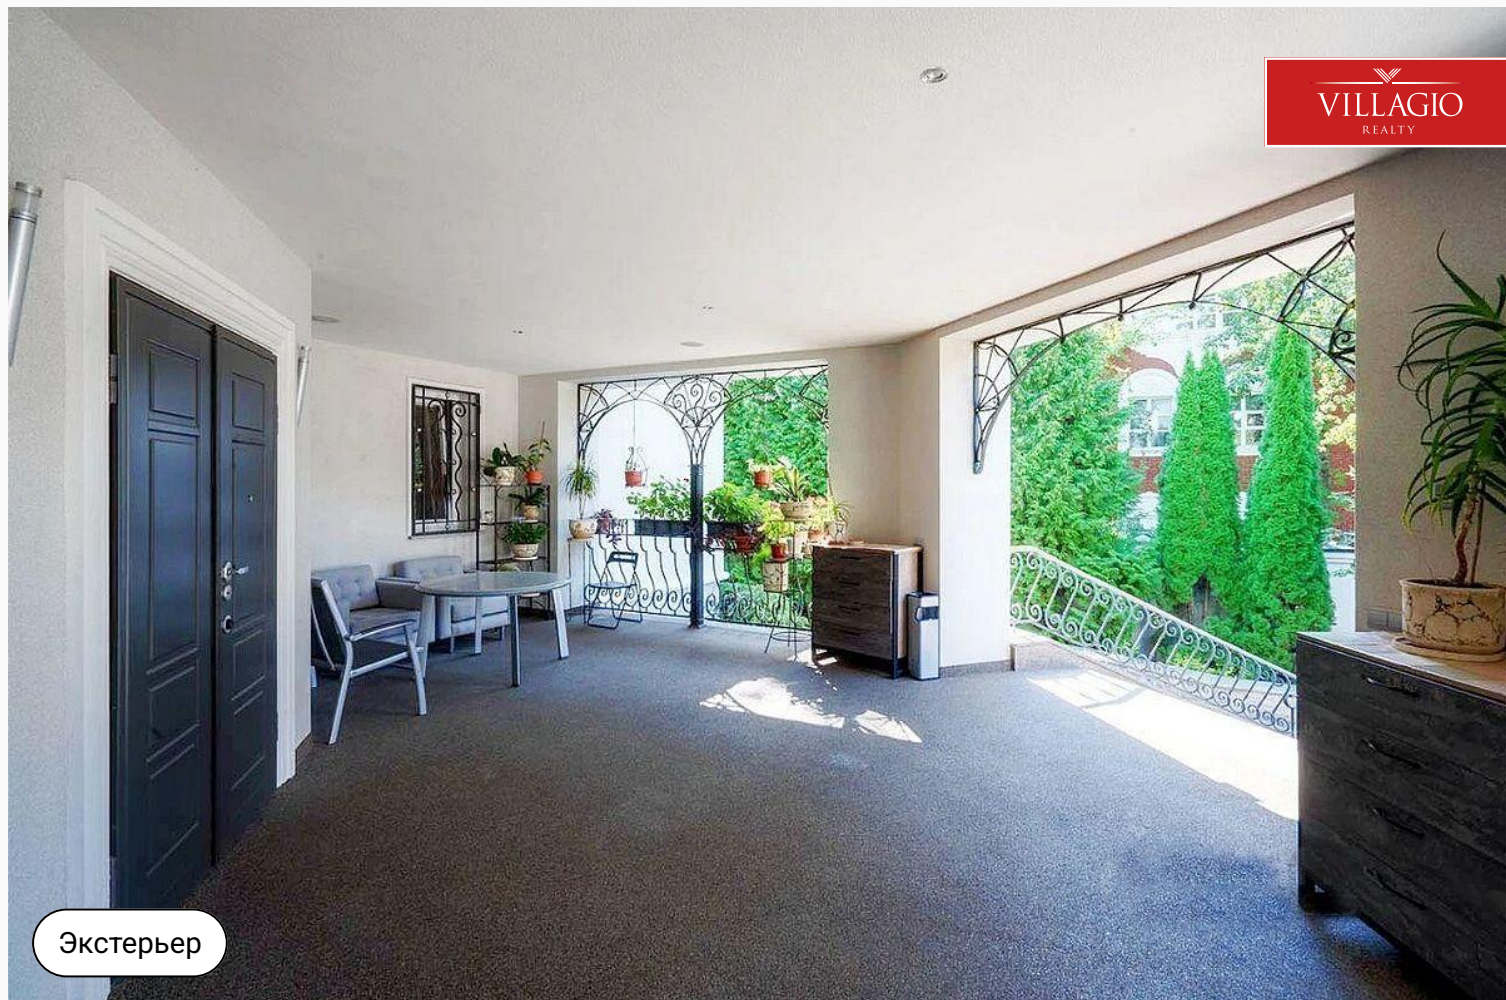

Экстерьер

Ключевые детали

Отделка

Под ключ с мебелью

Площадь дома

1118 м²

Участок

15 сот.

Этажи

3 этажа

Материал

Кирпично-монолитный

Класс объекта

Deluxe

Водоснабжение

Центральное водоснабжение

Электричество

Электричество

Газ

Магистральное газоснабжение

Канализация

Централизованная канализация

Помещение для персонала

Второй свет

Сауна

Бассейн больше десяти метров

Цокольный этаж

Домашний кинотеатр

Камин

Кабинет

Спортивный зал