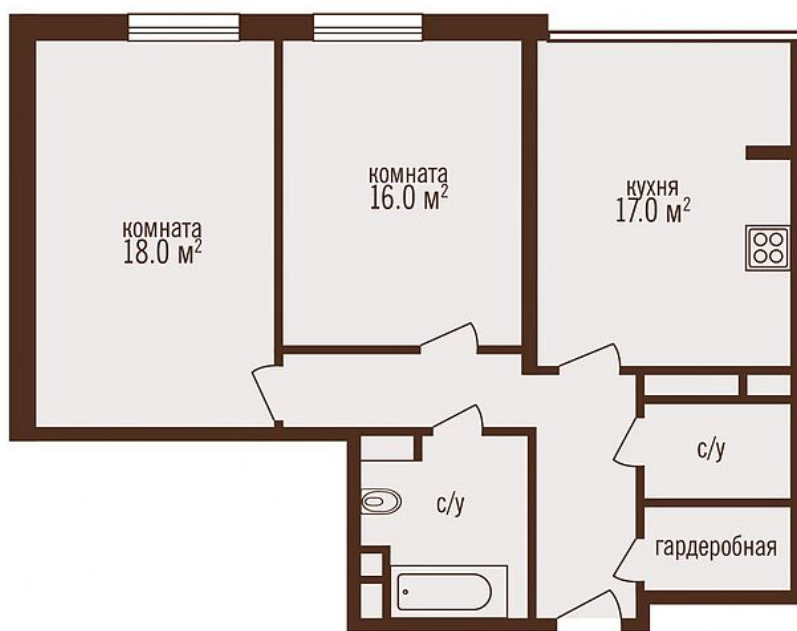

Эксклюзив

VILLAGIO  
REALTY

г. Москва, 1-я Мясниковская ул., 2

ПЛОЩАДЬ 71.0 м²

id 8687 / ЖК "Соколиный форт"

**С мебелью|техникой|ремонтom!**

**35 000 000 ₹ | 71 м²**

ID: V207 Вашему вниманию предлагается 2-комнатная квартира общей площадью 71 м², расположенная на 5 этаже 17-этажного монолитно-кирпичного клубного дома...

## Описание

ID: V207 Вашему вниманию предлагается 2-комнатная квартира общей площадью 71 м<sup>2</sup>, расположенная на 5 этаже 17-этажного монолитно-кирпичного клубного дома бизнес-класса "Соколиный Форт" от застройщика "Донстрой". Грамотная планировка включает в себя просторную кухню-гостиную 17 кв.м., изолированные две комнаты (18 и 16 кв.м.), гардеробная при входе, 2 сан.узла, просторные коридоры. В отделке использованы лучшие натуральные материалы от мировых производителей: кухонный гарнитур от ТМ KUCHENBERG, встроенная техника Hansa (духовой шкаф, микроволновая печь, варочная панель, вытяжка, посудомоечная машина), холодильник Liebherr; теплые полы, кондиционеры на кухне и в комнате, спальный гарнитур Лазурит, мебель Hoff, сантехника Rosso и Grohe. Все в идеальном состоянии, регулярно на обслуживании. Вся мебель и

## Ключевые детали

Площадь дома

**71 м<sup>2</sup>**

Материал

**Монолит**

VILLAGIO  
REALTY

VILLAGIO  
REALTY

VILLAGIO  
REALTY