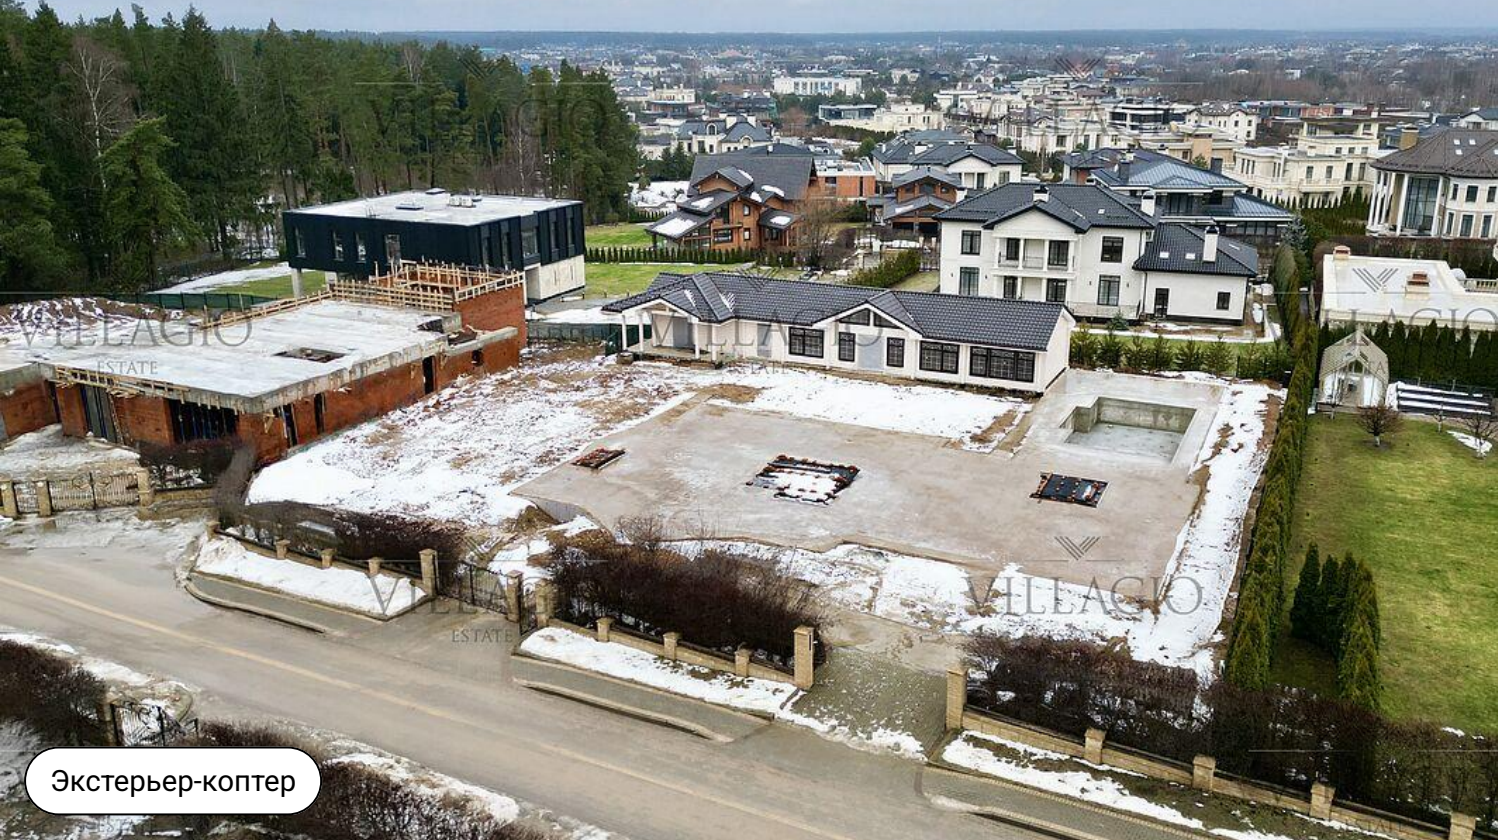

Уникальный объект

Спецпредложение

Новый

VILLAGIO
REALTY

id 8663 / Ренессанс Парк

ЭКСКЛЮЗИВНЫЙ ВИДОВОЙ УЧАСТОК РЯДОМ С ЛЕСОМ

165 000 000 ₽ | 23 сот.

Видовой участок рядом с лесом в поселке Ренессанс парк. Размер участка составляет 23 сотки, участок находится на самой высокой точке поселка Ренессанс парк...

Экстерьер

Описание

Видовой участок рядом с лесом в поселке Ренессанс парк

Размер участка составляет 23 сотки, участок находится на самой высокой точке поселка Ренессанс парк откуда открываются самые

лучшие видовые характеристики на весь поселок.

На участке есть фундамент под строительство большого дома площадью 1000 м² +, сделан дренаж по периметру участка, есть гостевой дом на отдельном фундаменте.

Экстерьер

Ключевые детали

Участок

23 сот.

Тип участка

Экстерьер

Экстерьер

Экстерьер

Экстерьер

Экстерьер-коптер

VILLAGIO
ESTATE

VILLAGIO
REALTY

Экстерьер-коптер