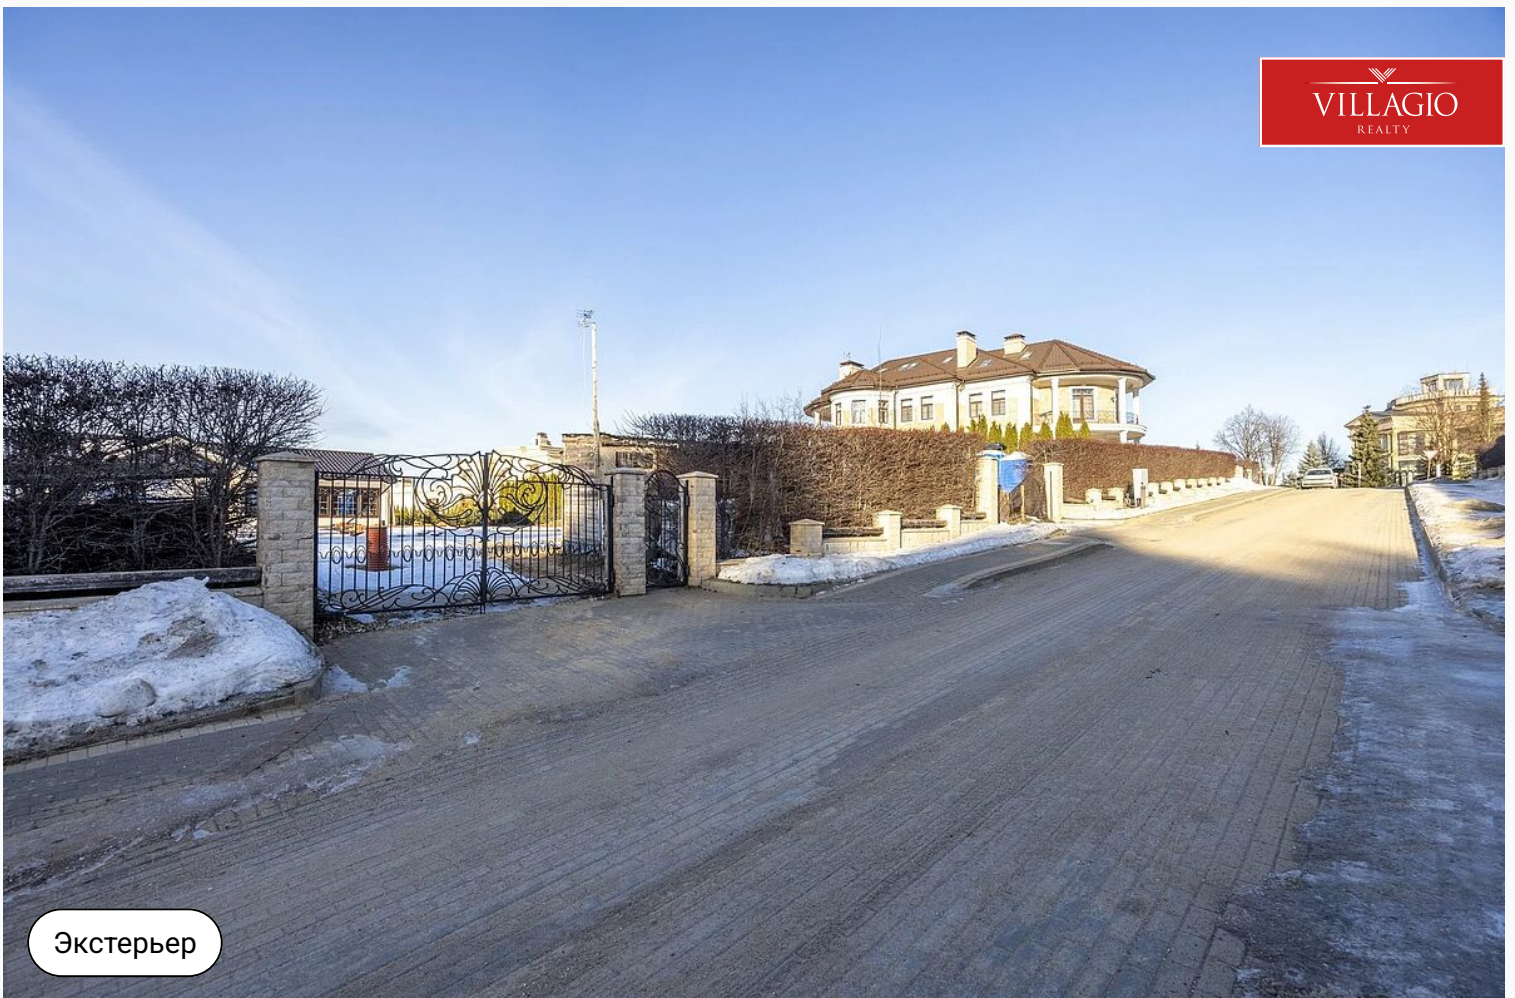

Уникальный объект

Спецпредложение

Новый

VILLAGIO
REALTY

id 8663 / Ренессанс Парк

ЭКСКЛЮЗИВНЫЙ ВИДОВОЙ УЧАСТОК РЯДОМ С ЛЕСОМ

165 000 000 ₽ | 23 сот.

Видовой участок рядом с лесом в поселке Ренессанс парк. Размер участка составляет 23 сотки, участок находится на самой высокой точке поселка Ренессанс парк...

Экстерьер

Описание

Видовой участок рядом с лесом в поселке Ренессанс парк

Размер участка составляет 23 сотки, участок находится на самой высокой точке поселка Ренессанс парк откуда открываются самые

лучшие видовые характеристики на весь поселок.

На участке есть фундамент под строительство большого дома площадью 1000 м² +, сделан дренаж по периметру участка, есть гостевой дом на отдельном фундаменте.

Экстерьер

Ключевые детали

Участок

23 сот.

Тип участка

**В тихой части
поселка**

Класс объекта

Deluxe

Экстерьер

Экстерьер

Экстерьер

Экстерьер

Экстерьер