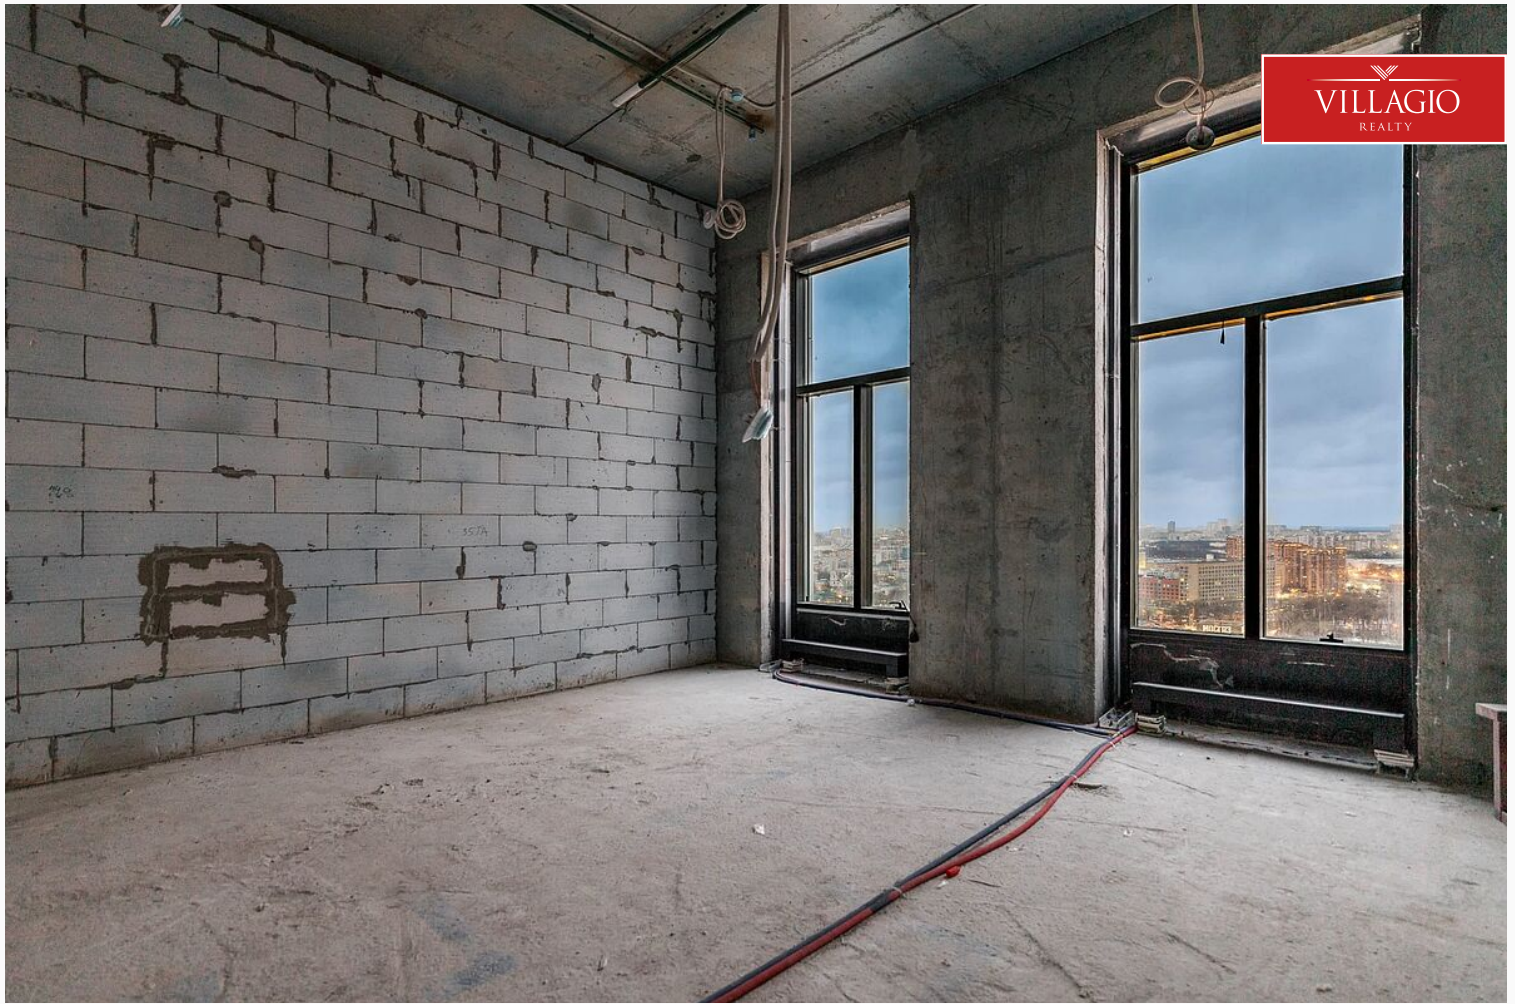

Площадь 103 м²

id 8635 / «Дом Chkalov (Чкалов)»

Уникальный пентхаус

102 000 000 ₽ | 103 м²

ID: V199 Предлагается современный 3-комнатный пентхаус со свободной планировкой, площадью 103 м², расположенные на 21 этаже 21 - этажного монолитно дома В...

Описание

ID: V199 Предлагается современный 3-комнатный пентхаус со свободной планировкой, площадью 103 м², расположенные на 21 этаже 21 - этажного монолитно дома в ЖК бизнес-класса «Дом Chkalov (Чкалов)», расположенном в 2 мин. ходьбы от ст. м. «Курская». Резиденция со свободной планировкой, что позволит новым владельцам воплотить свои идеи и создать уникальный интерьер для комфортного проживания. Планировку квартиры, дополняет потрясающий панорамный вид на город. Дом Chkalov - это новый премиальный апартамент-комплекс, расположенный на первой линии Садового кольца, на площади Курского вокзала, в центре Москвы, у выхода из метро "Чкаловская" и "Курская". Авторы проекта - архитектурное бюро «SPEECH». Это единая

композиция из двух 21-этажных башен высотой около 100 м, четырехэтажного торгового центра и четырехуровневого подземного паркинга. Для удобства жителей предусмотрены служба рецепции с круглосуточным сервисом и техническая служба эксплуатации здания. Для обеспечения конфиденциальности жильцов предусмотрен отдельный вход со стороны, противоположной торговому центру. В шаговой доступности находятся: «Покровская школа» с углубленным изучением английского и французского языка (создана при участии НИУ ВШЭ), архитектурная школа «МАРШ», Британская высшая школа дизайна, а также «Московская школа кино». Сделка проходит в сопровождении юристов. Звоните, буду рад ответить на все вопросы!