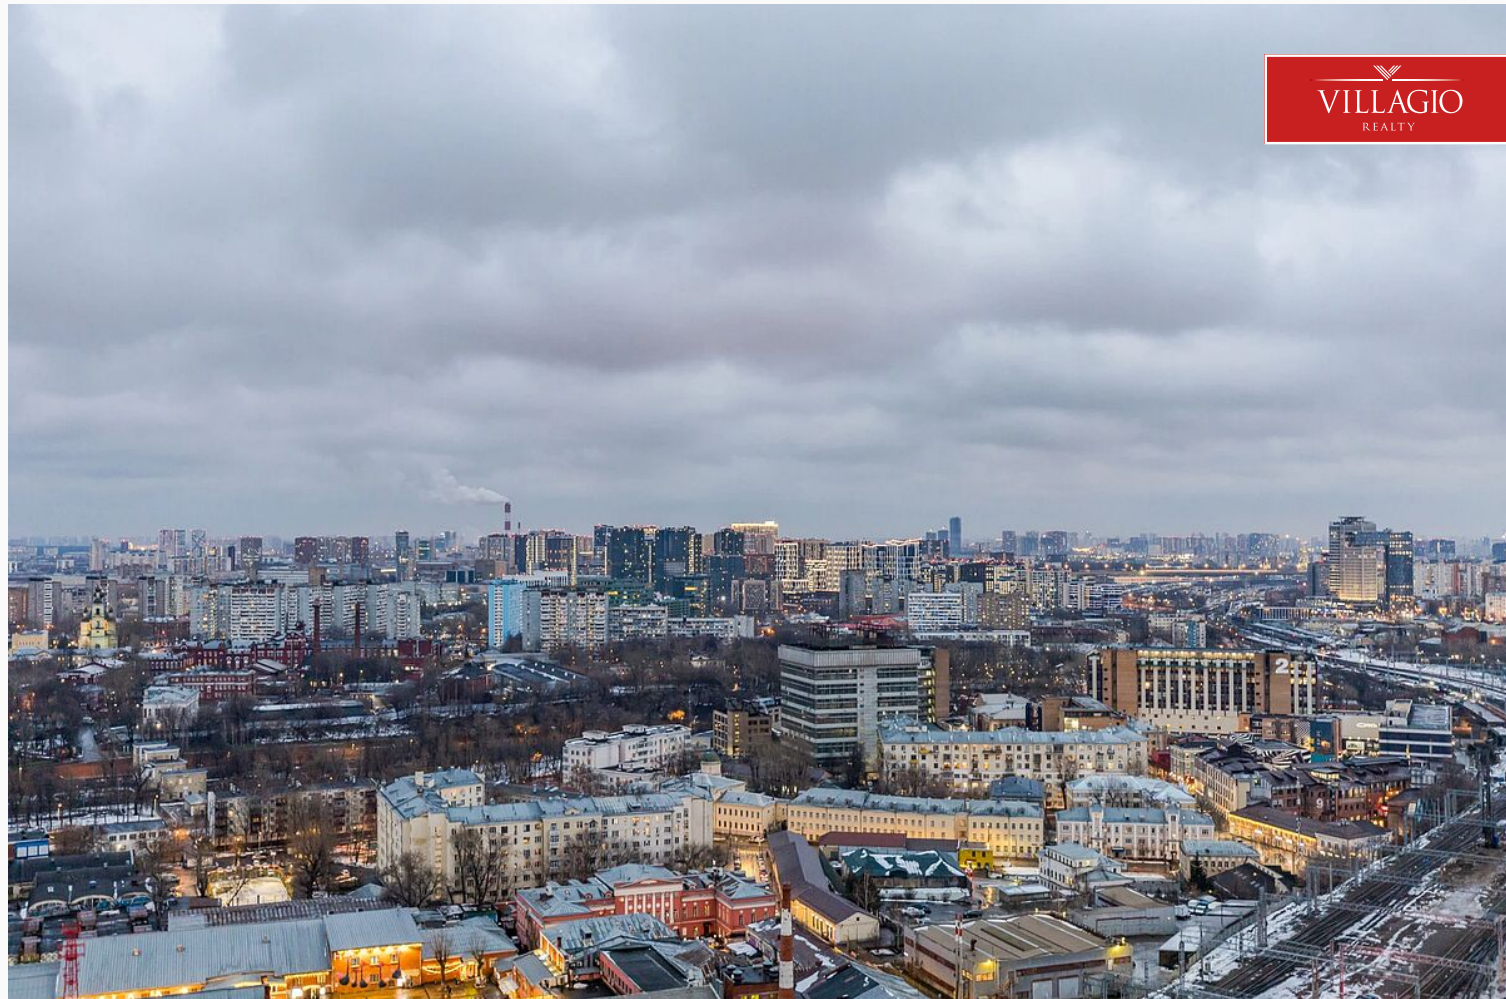

Описание

ID: V199 Предлагается современный 3-комнатный пентхаус со свободной планировкой, площадью 103 м², расположенные на 21 этаже 21 - этажного монолитно дома в ЖК бизнес-класса «Дом Chkalov (Чкалов)», расположенном в 2 мин. ходьбы от ст. м. «Курская». Резиденция со свободной планировкой, что позволит новым владельцам воплотить свои идеи и создать уникальный интерьер для комфортного проживания. Планировку квартиры, дополняет потрясающий панорамный вид на город. Дом Chkalov - это новый премиальный апартамент-комплекс, расположенный на первой линии Садового кольца, на площади Курского вокзала, в центре Москвы, у выхода из метро "Чкаловская" и "Курская". Авторы проекта - архитектурное бюро «SPEECH». Это единая

композиция из двух 21-этажных башен высотой около 100 м, четырехэтажного торгового центра и четырехуровневого подземного паркинга. Для удобства жителей предусмотрены служба рецепции с круглосуточным сервисом и техническая служба эксплуатации здания. Для обеспечения конфиденциальности жильцов предусмотрен отдельный вход со стороны, противоположной торговому центру. В шаговой доступности находятся: «Покровская школа» с углубленным изучением английского и французского языка (создана при участии НИУ ВШЭ), архитектурная школа «МАРШ», Британская высшая школа дизайна, а также «Московская школа кино». Сделка проходит в сопровождении юристов. Звоните, буду рад ответить на все вопросы!