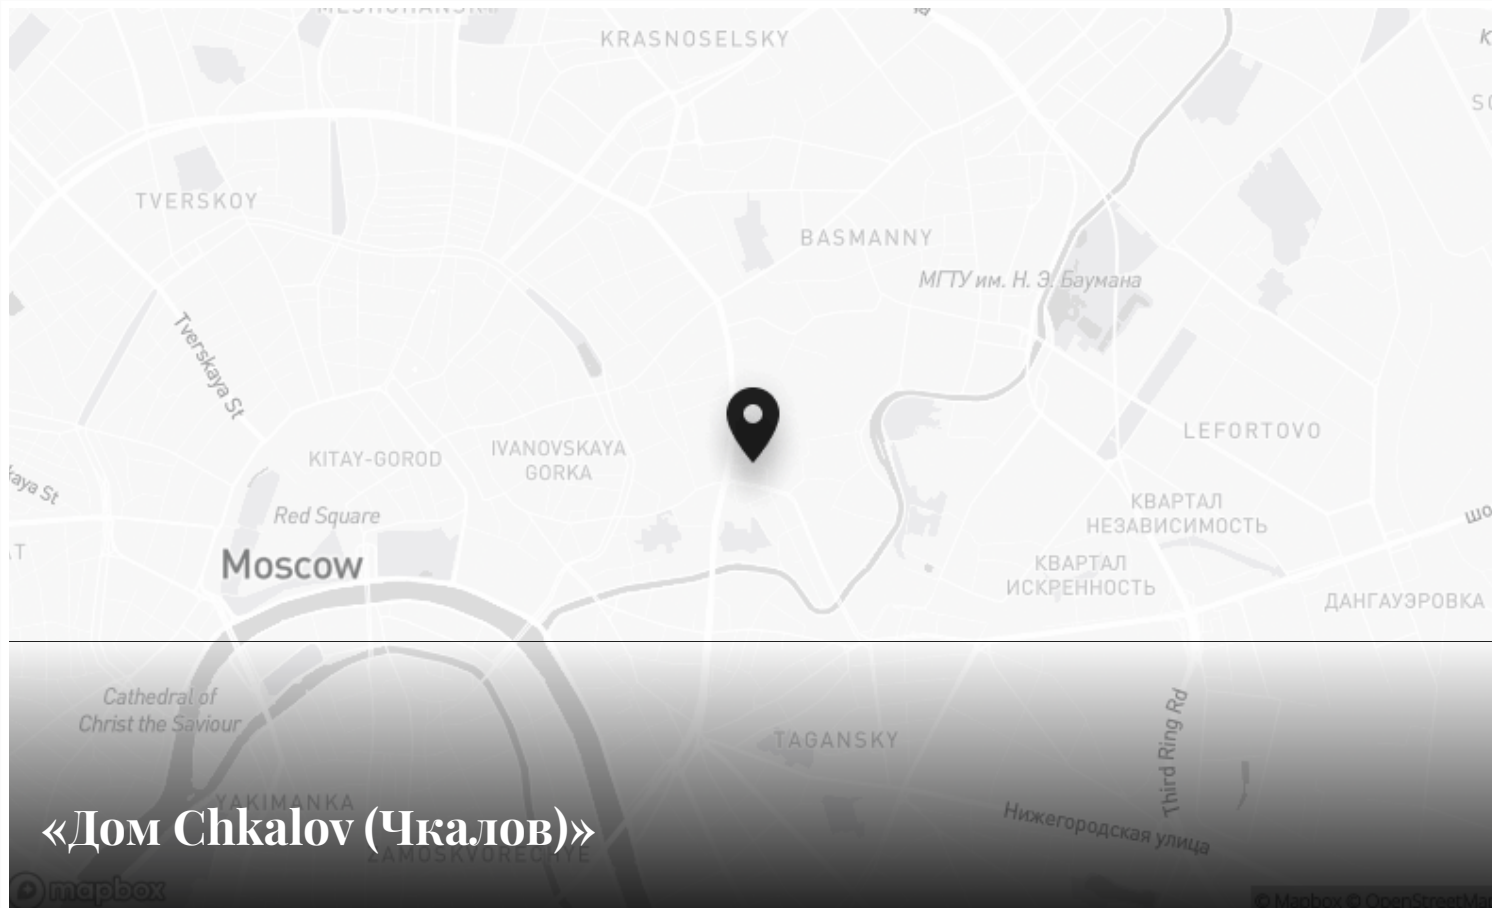

Контакты Villagio-Realty

Главный офис – Олимпийский пр., 7

Офис продаж Millennium Park – 23 км, Новорижское шоссе

Офис продаж Renaissance park – 19 км, Новорижское шоссе