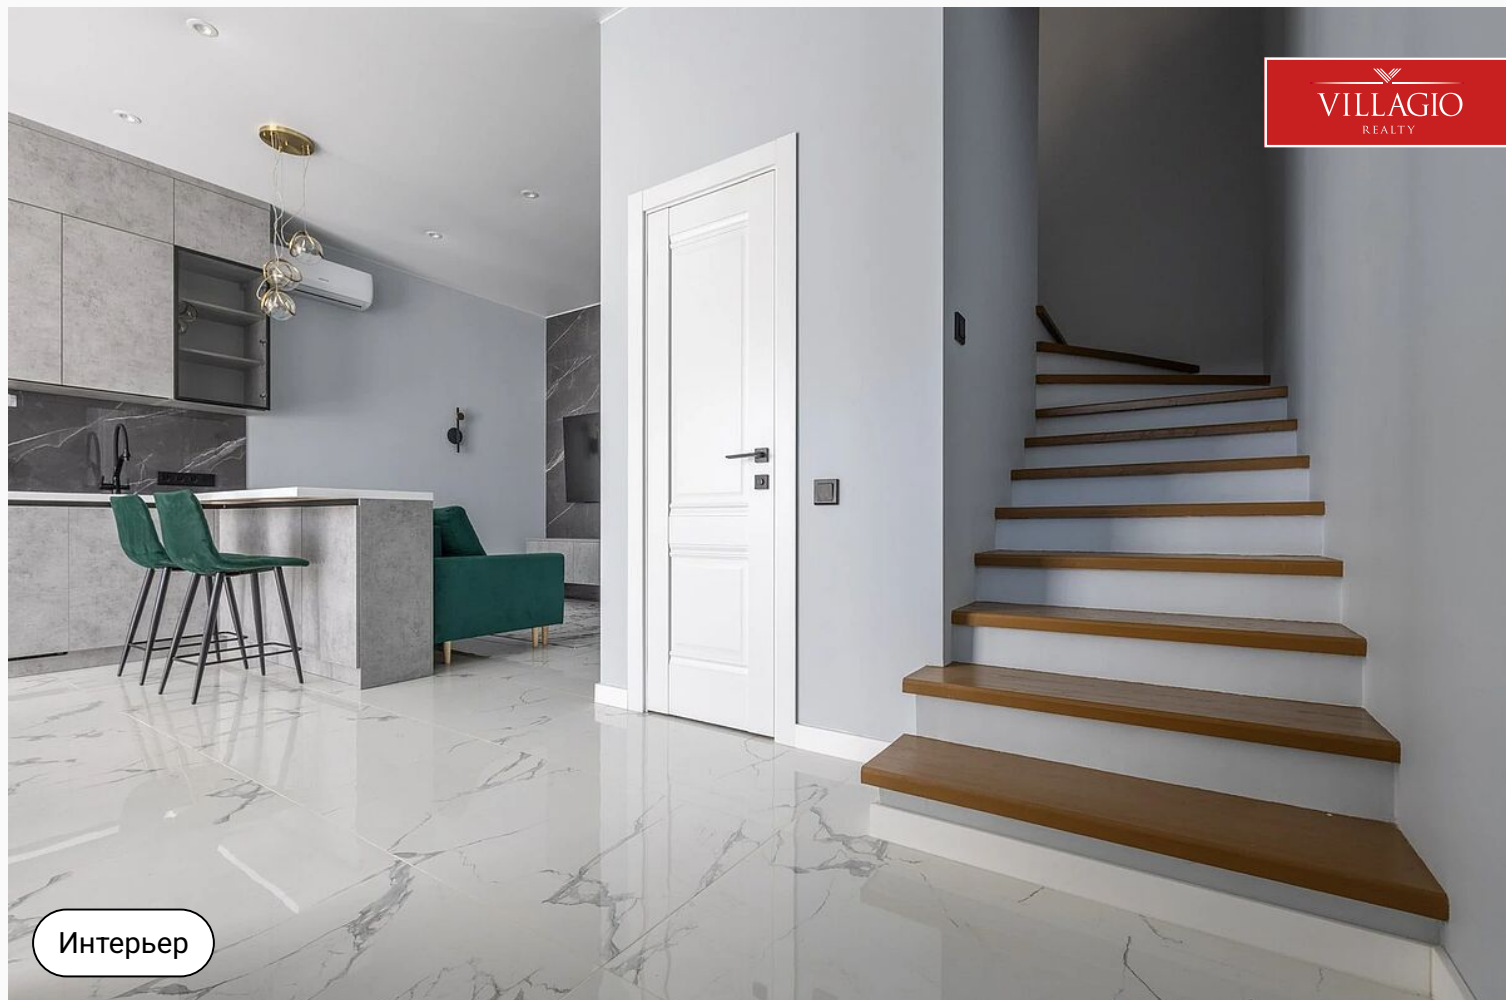

Интерьер

Ключевые детали

Отделка	Площадь дома	Участок	Тип участка
Под ключ с мебелью	116 м²	0,8 сот.	В центре поселка
Этажи	Материал	Стиль	Класс объекта
3 этажа	Кирпично-монолитный	Современный стиль	Бизнес
Канализация	Водоснабжение	Газ	
Централизованная канализация	Центральное водоснабжение	Магистральное газоснабжение	

В доме не жили

Отличное состояние