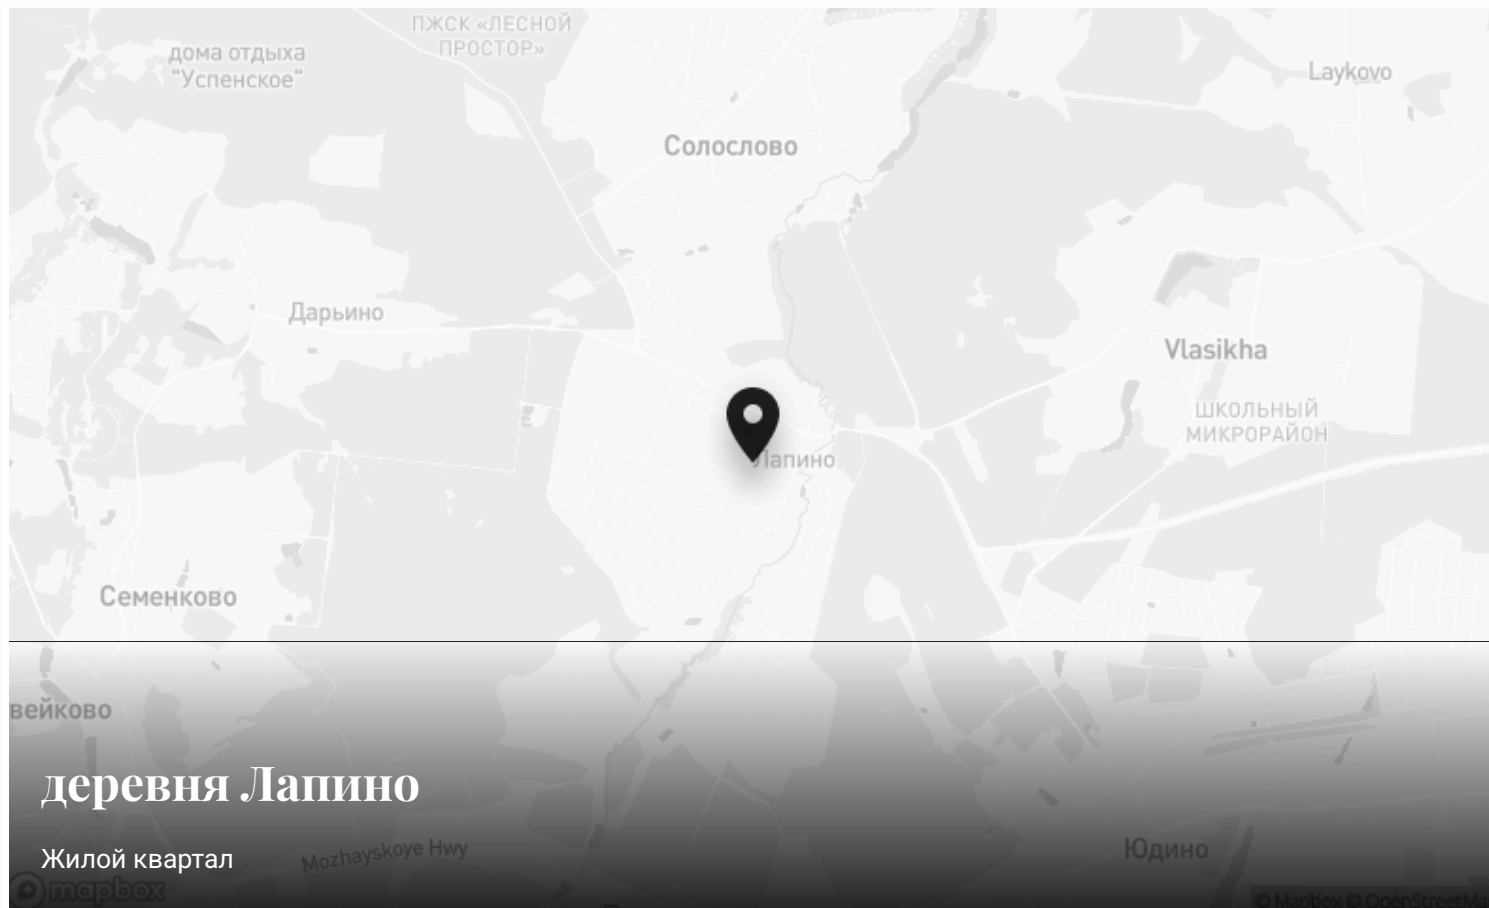

Интерьер

деревня Лапино

19 км до МКАД

Контакты Villagio-Realty

Главный офис – Олимпийский пр., 7

Офис продаж Millennium Park – 23 км, Новорижское шоссе

Офис продаж Renaissance park – 19 км, Новорижское шоссе