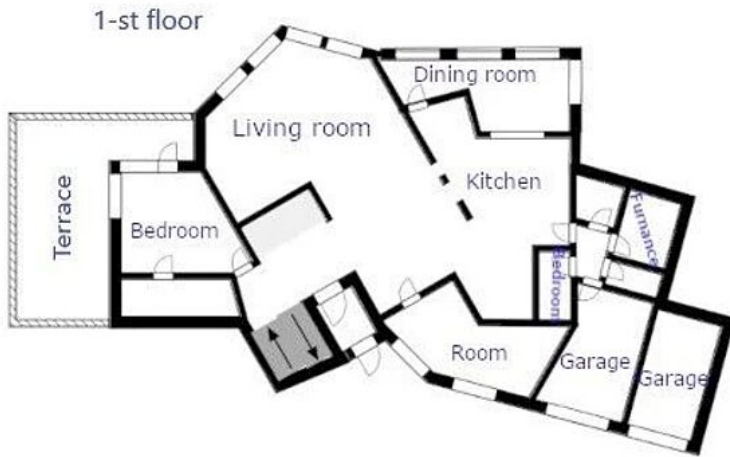

Экстерьер

Ключевые детали

Отделка

Под ключ

Площадь дома

1070 м²

Участок

36 сот.

Интерьер

Интерьер

Интерьер

Интерьер

Интерьер

План-схема

Контакты Villagio-Realty

Главный офис – Олимпийский пр., 7