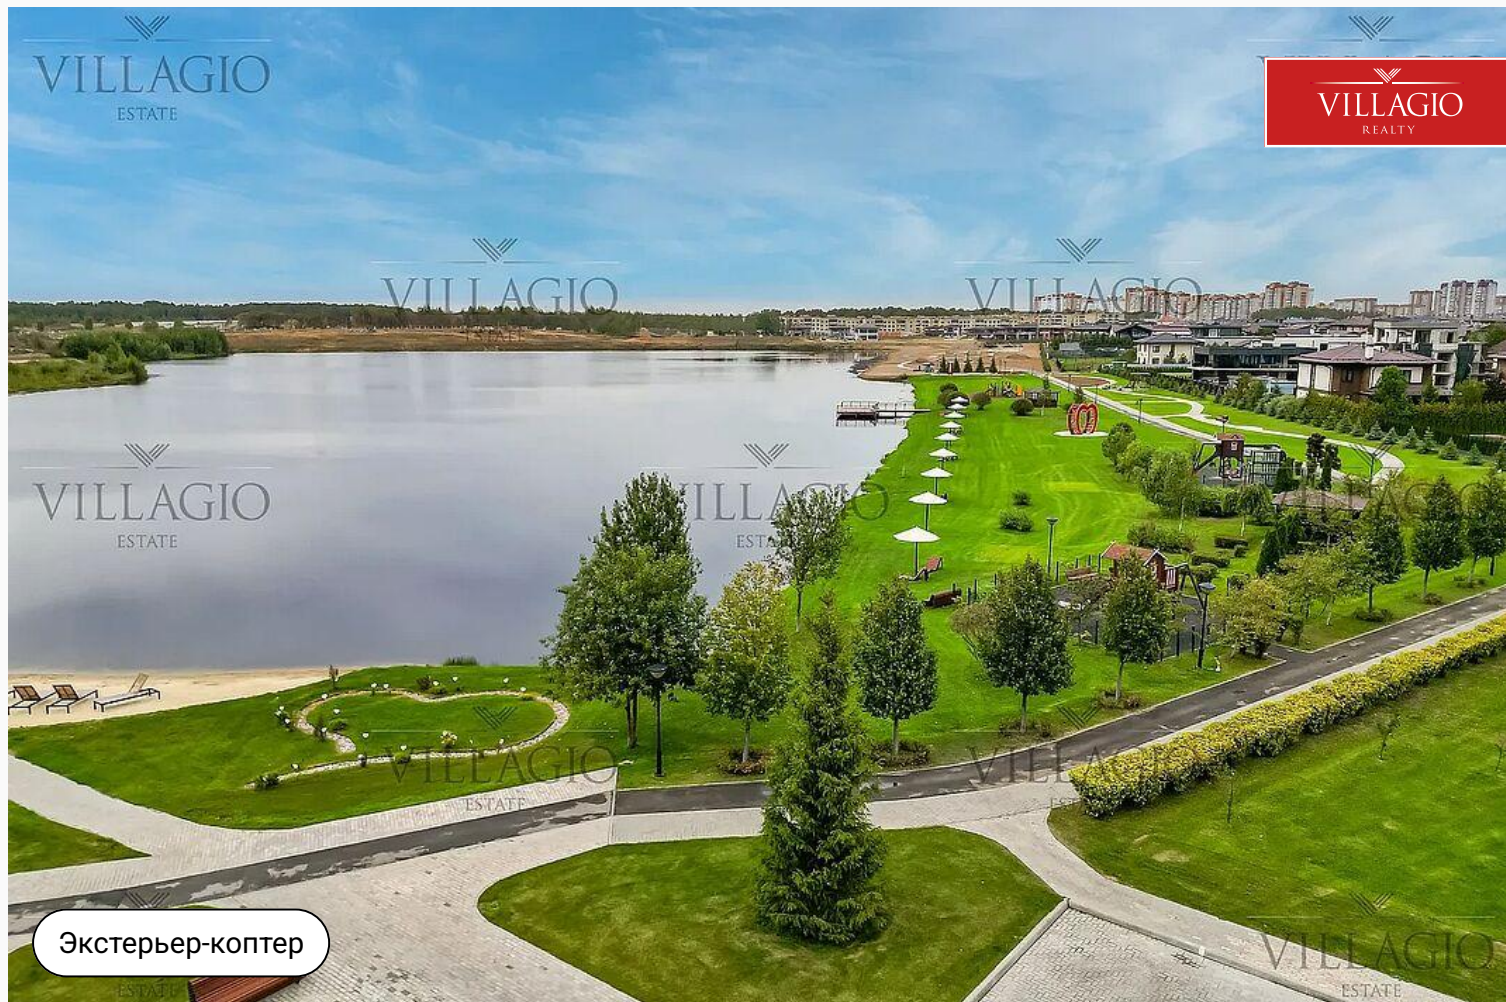

id 8570 / Павловы Озера

Участок рядом с озером

42 768 000 ₽ | 11,88 сот.

Участок расположен в коттеджном поселке премиум класс рядом с хвойным лесом, рядом с озером в 15 Га.

Описание

Все коммуникации в поселке центральные:

газ, электро- и водоснабжение, канализация, оптоволоконный интернет. Территория закрытая,

круглосуточно охраняется и патрулируется.

В 15-ти метровом пространстве между границами участков, расположена 6 метровая дорога, мощенная брусчаткой, тротуары и высажены декоративные растения.

Озелененные общественные территории занимают треть площади поселка. Для занятий спортом имеются футбольное поле, теннисный корт, воркаут, баскетбольная и детская площадки,

площадки для петанка и волейбола.

Возле озера расположен благоустроенный пляж. Пешеходный бульвар, который ведет к сосновому бору, оборудован велосипедными дорожками, что подчеркивает премиальный класс посёлка.

Экстерьер-коптер

Ключевые детали