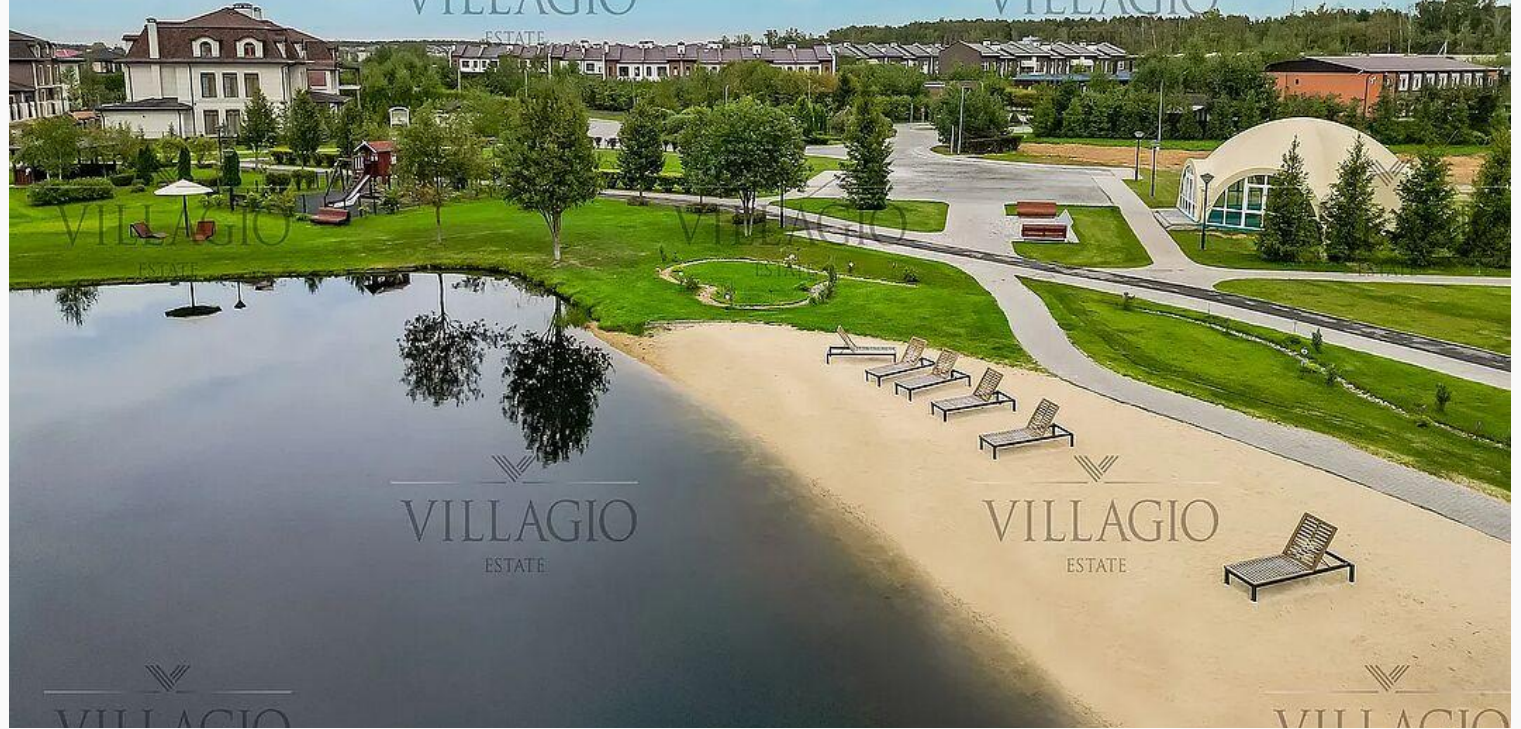

id 8570 / Павловы Озера

Участок рядом с озером

42 768 000 ₽ | 11,88 сот.

Участок расположен в коттеджном поселке премиум класс рядом с хвойным лесом, рядом с озером в 15 Га.

Описание

Все коммуникации в поселке центральные:

газ, электро- и водоснабжение, канализация, оптоволоконный интернет. Территория закрытая,

круглосуточно охраняется и патрулируется.

В 15-ти метровом пространстве между границами участков, расположена 6 метровая дорога, мощенная брусчаткой, тротуары и высажены декоративные растения.

Озелененные общественные территории занимают треть площади поселка. Для занятий спортом имеются футбольное поле, теннисный корт, воркаут, баскетбольная и детская площадки,

площадки для петанка и волейбола.

Возле озера расположен благоустроенный пляж. Пешеходный бульвар, который ведет к сосновому бору, оборудован велосипедными дорожками, что подчеркивает премиальный класс посёлка.

Экстерьер-коптер

Ключевые детали