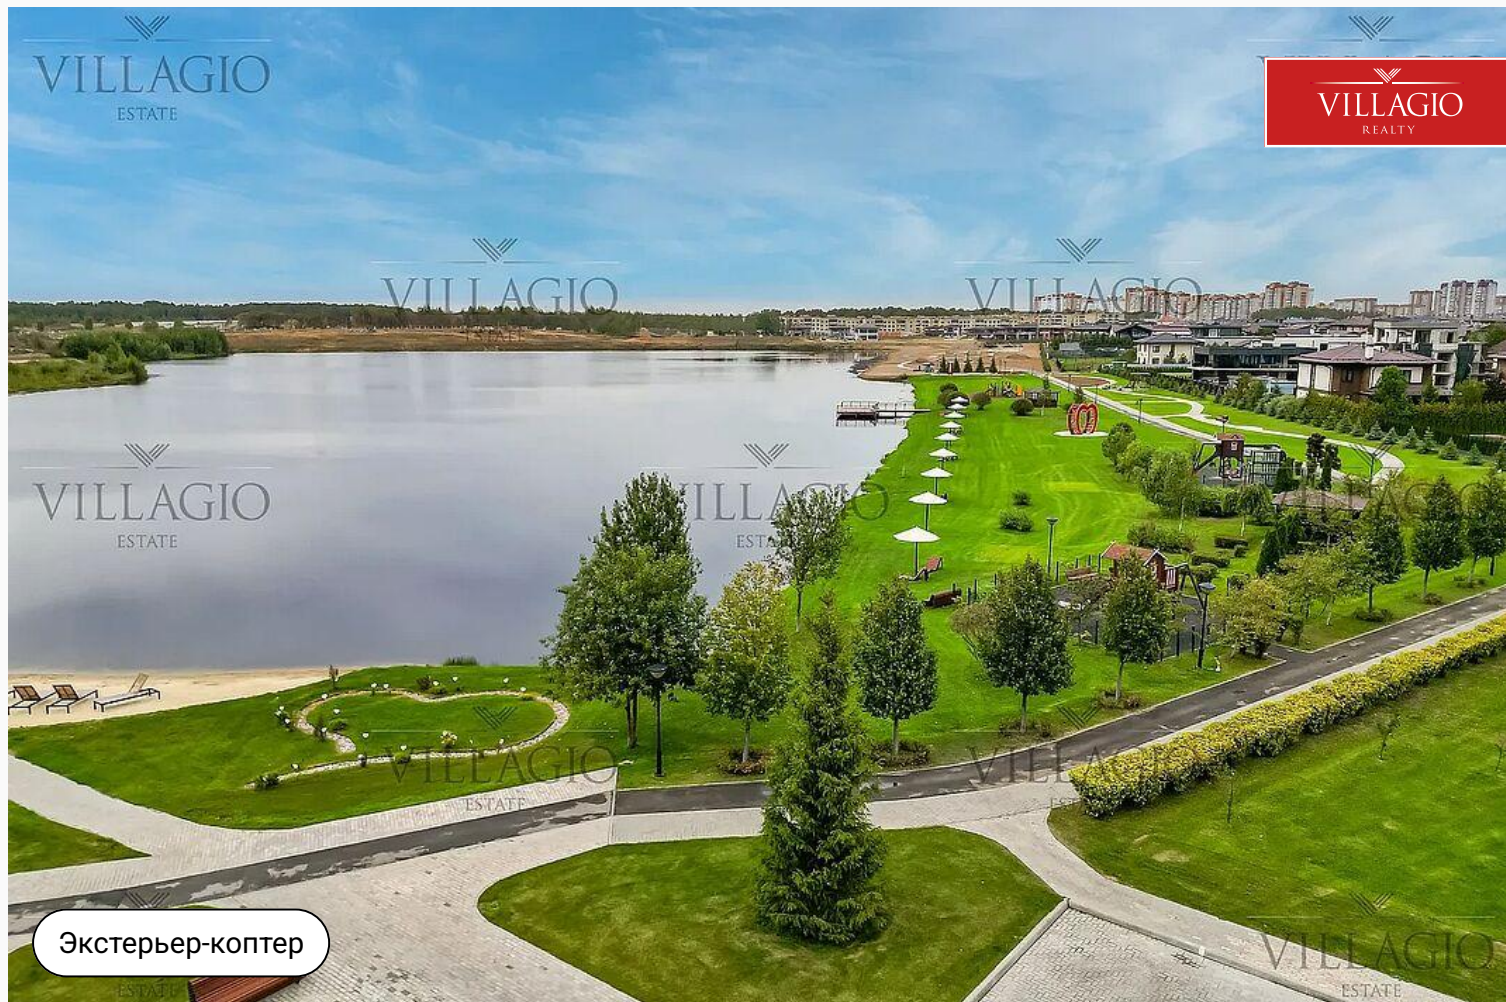

id 8568 / Павловы Озера

Участок рядом с озером

52 170 000 ₽ | 14,1 сот.

Участок расположен в коттеджном поселке премиум класс рядом с хвойным лесом, рядом с озером в 15 Га.

Экстерьер-коптер

Описание

Все коммуникации в поселке центральные:

газ, электро- и водоснабжение, канализация, оптоволоконный интернет. Территория закрытая,

круглосуточно охраняется и патрулируется.

В 15-ти метровом пространстве между границами участков, расположена 6 метровая дорога, мощенная брусчаткой, тротуары и высажены декоративные растения.

Озелененные общественные территории занимают треть площади поселка. Для занятий спортом имеются футбольное поле, теннисный корт, воркаут, баскетбольная и детская площадки,

площадки для петанка и волейбола.

Возле озера расположен благоустроенный пляж. Пешеходный бульвар, который ведет к сосновому бору, оборудован велосипедными дорожками, что подчеркивает премиальный класс посёлка.

Экстерьер-коптер

Ключевые детали