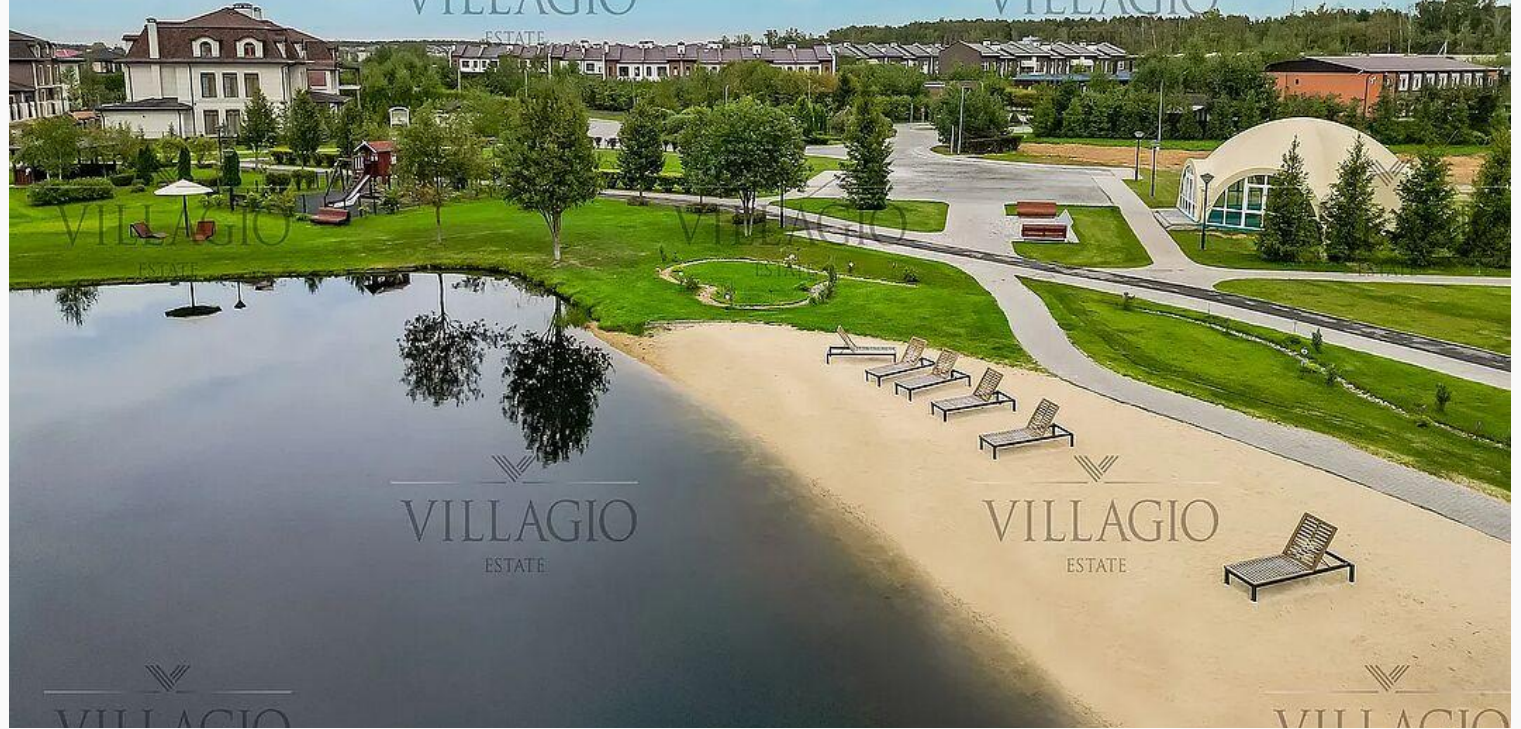

id 8568 / Павловы Озера

Участок рядом с озером

52 170 000 ₽ | 14,1 сот.

Участок расположен в коттеджном поселке премиум класс рядом с хвойным лесом, рядом с озером в 15 Га.

Экстерьер-коптер

Описание

Все коммуникации в поселке центральные:

газ, электро- и водоснабжение, канализация, оптоволоконный интернет. Территория закрытая,

круглосуточно охраняется и патрулируется.

В 15-ти метровом пространстве между границами участков, расположена 6 метровая дорога, мощенная брусчаткой, тротуары и высажены декоративные растения.

Озелененные общественные территории занимают треть площади поселка. Для занятий спортом имеются футбольное поле, теннисный корт, воркаут, баскетбольная и детская площадки,

площадки для петанка и волейбола.

Возле озера расположен благоустроенный пляж. Пешеходный бульвар, который ведет к сосновому бору, оборудован велосипедными дорожками, что подчеркивает премиальный класс посёлка.

Экстерьер-коптер

Ключевые детали