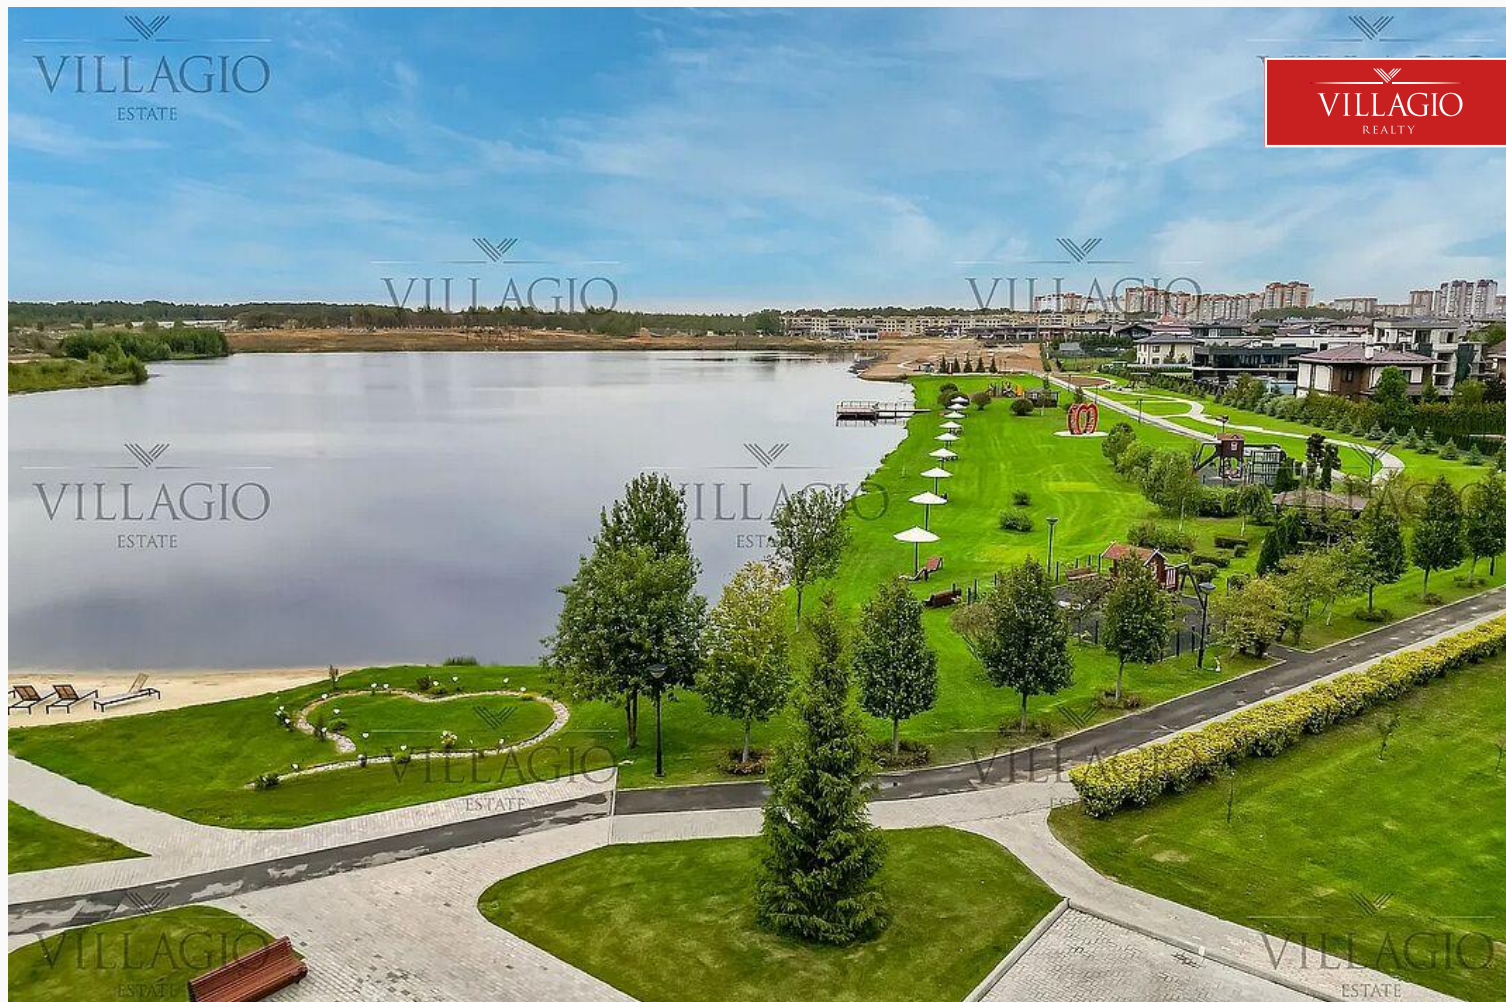

id 8565 / Павловы Озера

Участок в центре поселка

28 035 500 ₽ | 11,93 сот.

Участок расположен в коттеджном поселке премиум класс рядом с хвойным лесом, рядом с озером в 15 Га.

Описание

Все коммуникации в поселке центральные:

газ, электро- и водоснабжение, канализация, оптоволоконный интернет. Территория закрытая,

круглосуточно охраняется и патрулируется.

В 15-ти метровом пространстве между границами участков, расположена 6 метровая

дорога, мощенная брусчаткой, тротуары и высажены декоративные растения.

Озелененные общественные территории занимают треть площади поселка. Для занятий

спортом имеются футбольное поле, теннисный корт, воркаут, баскетбольная и детская площадки,

Водоснабжение
**Центральное
водоснабжение**

Павловы Озера

14 км до МКАД | Новорижское шоссе

Контакты Villagio-Realty

Главный офис — Олимпийский пр., 7

Офис продаж Millennium Park — 23 км, Новорижское шоссе