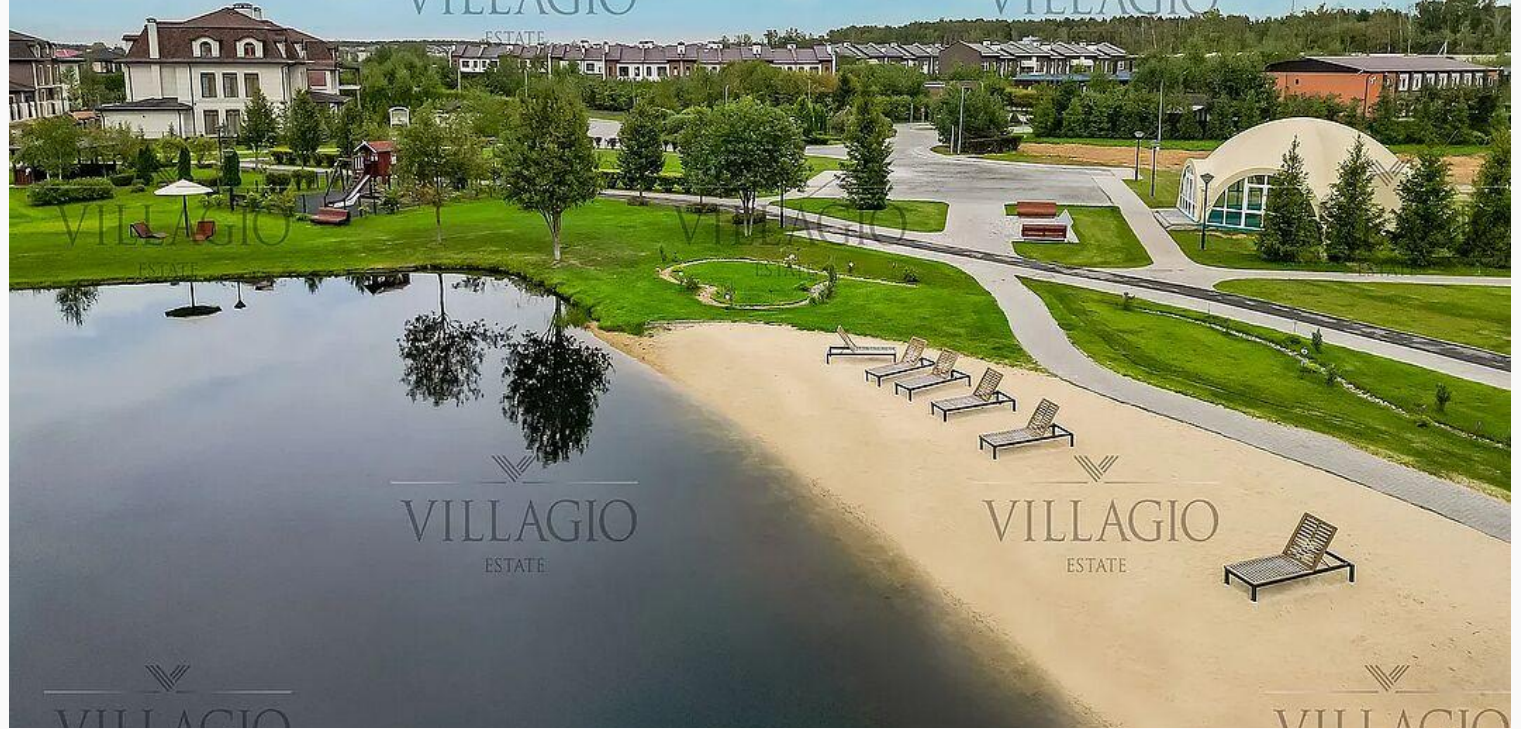

VILLAGIO
ESTATE

Новый

VILLAGIO

VILLAGIO
REALTY

VILLAGIO
ESTATE

VILLAGIO
ESTATE

VILLAGIO
ESTATE

VILLAGIO
ESTATE

id 8564 / Павловы Озера

Участок в центре поселка

29 848 000 ₽ | 14,56 сот.

Участок расположен в коттеджном поселке премиум класс рядом с хвойным лесом, рядом с озером в 15 Га.