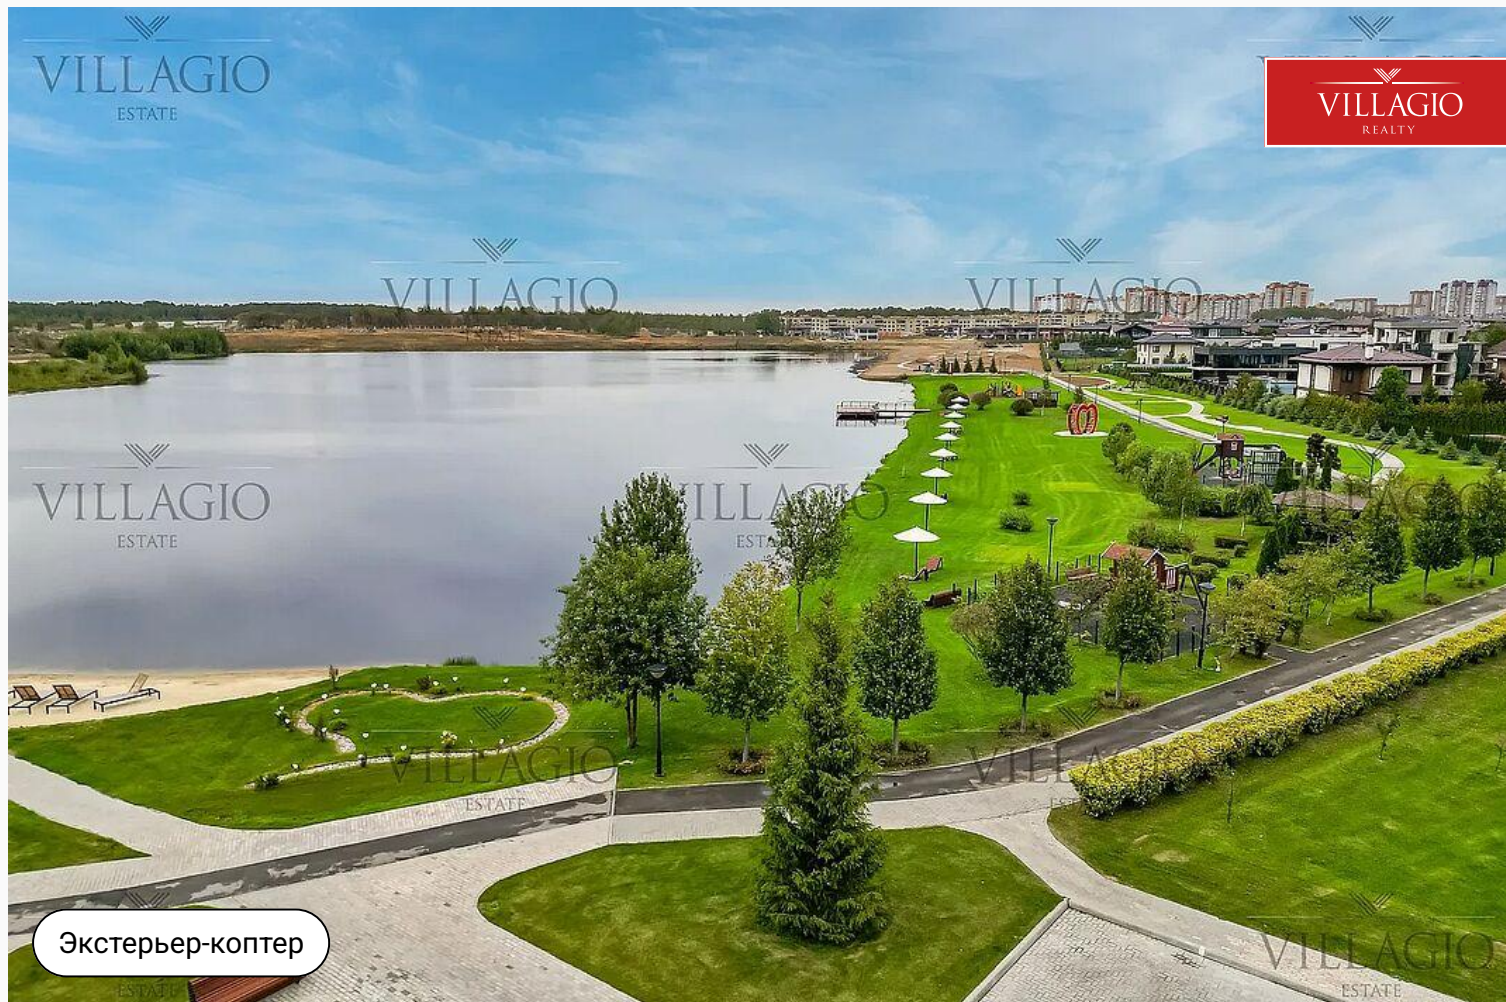

## Участок в центре поселка

29 848 000 ₽ | 14,56 сот.

Участок расположен в коттеджном поселке премиум класс рядом с хвойным лесом, рядом с озером в 15 Га.