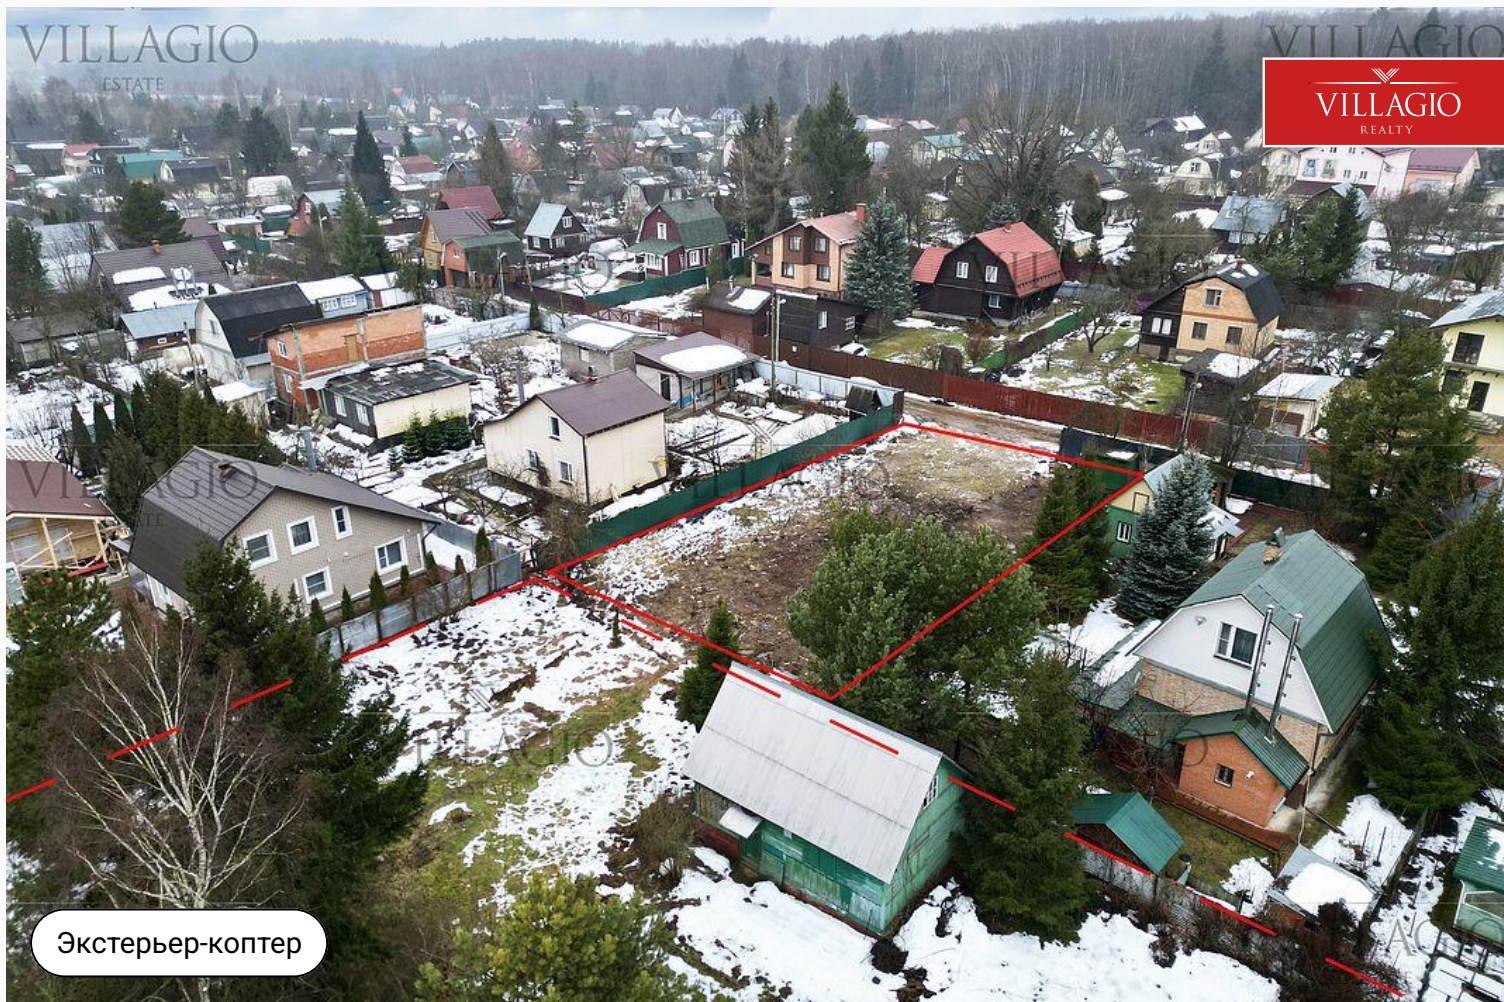

## Земельный участок в стародачном СНТ

14 000 000 ₽ | 14,5 сот.

Земельный участок в стародачном СНТ на новой риге

Экстерьер-коптер

## Описание

Земельный участок в стародачном СНТ Русь-1 на новой риге

Все коммуникации находятся по границе участка, что обеспечивает удобный доступ к электроснабжению, газоснабжению

К внешней высокоразвитой инфраструктуре относятся близко расположенные торговые и спортивно-развлекательные центры с

бассейнами и СПА-комплексами: Novaya Riga Outlet Village, ТЦ Pokrovsky, клуб-ресторан Ribambelle Village, Agalarov Golf & Country Club расположены всего в 25 минутах на машине.

Удобное расположение поселка обеспечивает мобильность его жителей. Прямой выезд на скоростное Новорижское шоссе позволяет максимально быстро добраться до Москвы. Время в пути займет 20 минут.

## Ключевые детали

Участок

**14,5 сот.**

Тип участка

**В тихой части  
поселка**

Класс объекта

**Комфорт**

Электричество