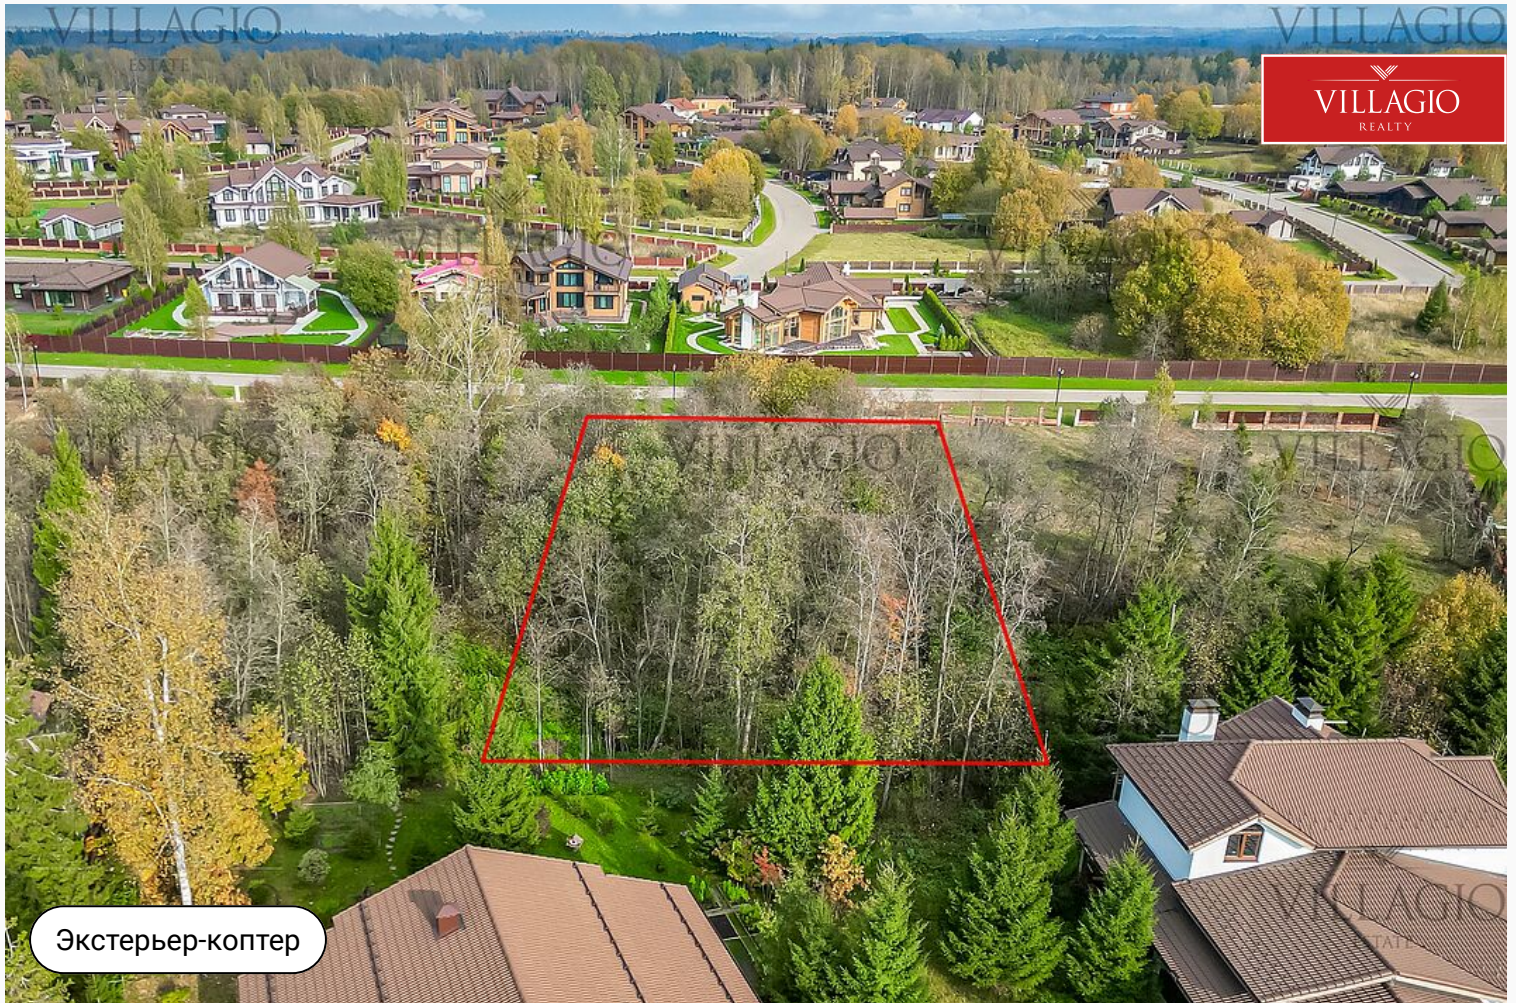

id 8484 / Руза Фэмили Парк

Земельный участок в КП «Руза Фэмэли»

21 350 000 ₽ | 24,35 сот.

Участок площадью 24,4 соток На участке все готово для строительства дома: рельеф выровнен, все центральные коммуникации: газ, вода, электричество 12 кВт...

Экстерьер-коптер

Описание

Участок площадью 24,4 соток На участке все готово для строительства дома: рельеф выровнен, все центральные коммуникации: газ, вода, электричество 12 КВт подведены к границе участка На участке уже установлен переливной колодец, ультрафиолетовая установка (УФО), очистное сооружение (ТОПАЗ-8) - основа будущей канализации дома Участок огорожен забором с воротами и

калиткой Важное преимущество участка: все дома в окружении будут построены в одном стиле - стиле Фрэнка Ллойда Райта Второе важное преимущество - инфраструктура поселка. На расстоянии короткой прогулки от участка находятся детские площадки, парк с топиари, детский клуб, зоопарк, ресторан и многое другое

Экстерьер-коптер

Ключевые детали

Участок

24,35 сот.

Тип участка

**В тихой части
поселка**

Класс объекта

Бизнес