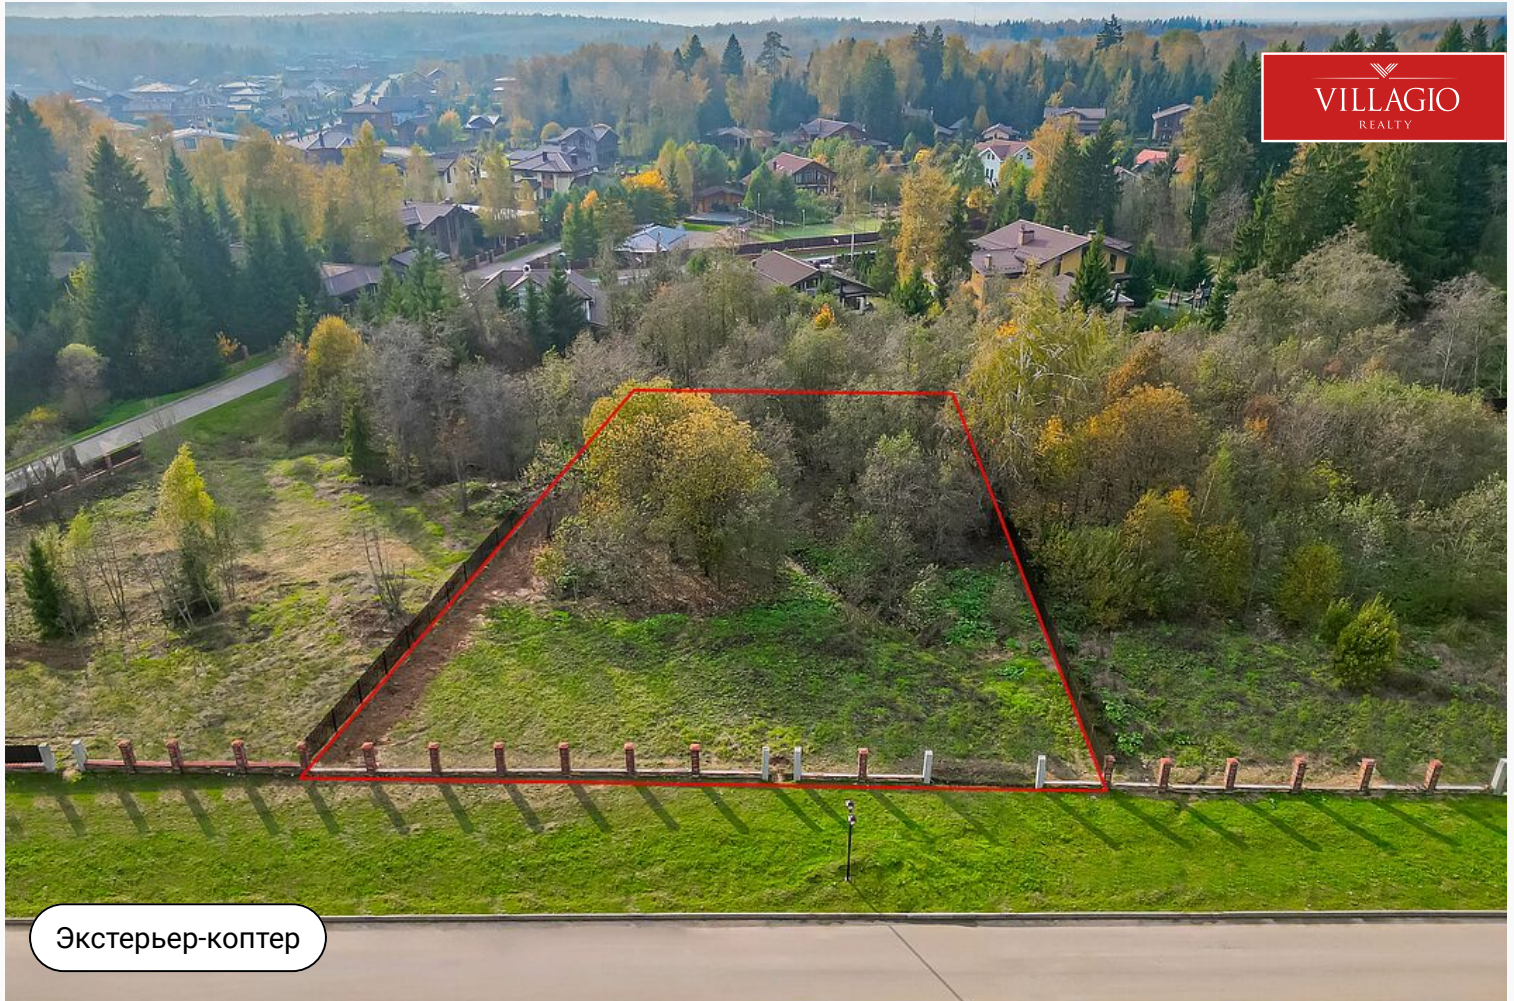

id 8484 / Руза Фэмили Парк

Земельный участок в КП «Руза Фэмэли»

21 350 000 ₽ | 24,35 сот.

Участок площадью 24,4 соток На участке все готово для строительства дома: рельеф выровнен, все центральные коммуникации: газ, вода, электричество 12 кВт...

Экстерьер-коптер

Описание

Участок площадью 24,4 соток На участке все готово для строительства дома: рельеф выровнен, все центральные коммуникации: газ, вода, электричество 12 КВт подведены к границе участка На участке уже установлен переливной колодец, ультрафиолетовая установка (УФО), очистное сооружение (ТОПАЗ-8) - основа будущей канализации дома Участок огорожен забором с воротами и

Экстерьер-коптер

Ключевые детали

Участок

24,35 сот.

Тип участка

**В тихой части
поселка**

Класс объекта

Бизнес

Экстерьер-коптер

Экстерьер-коптер

Руза Фэмили Парк

65 км до МКАД | Новорижское шоссе

Контакты Villagio-Realty

Главный офис — Олимпийский пр., 7

Офис продаж Millennium Park — 23 км, Новорижское шоссе

Офис продаж Renaissance park — 19 км, Новорижское шоссе