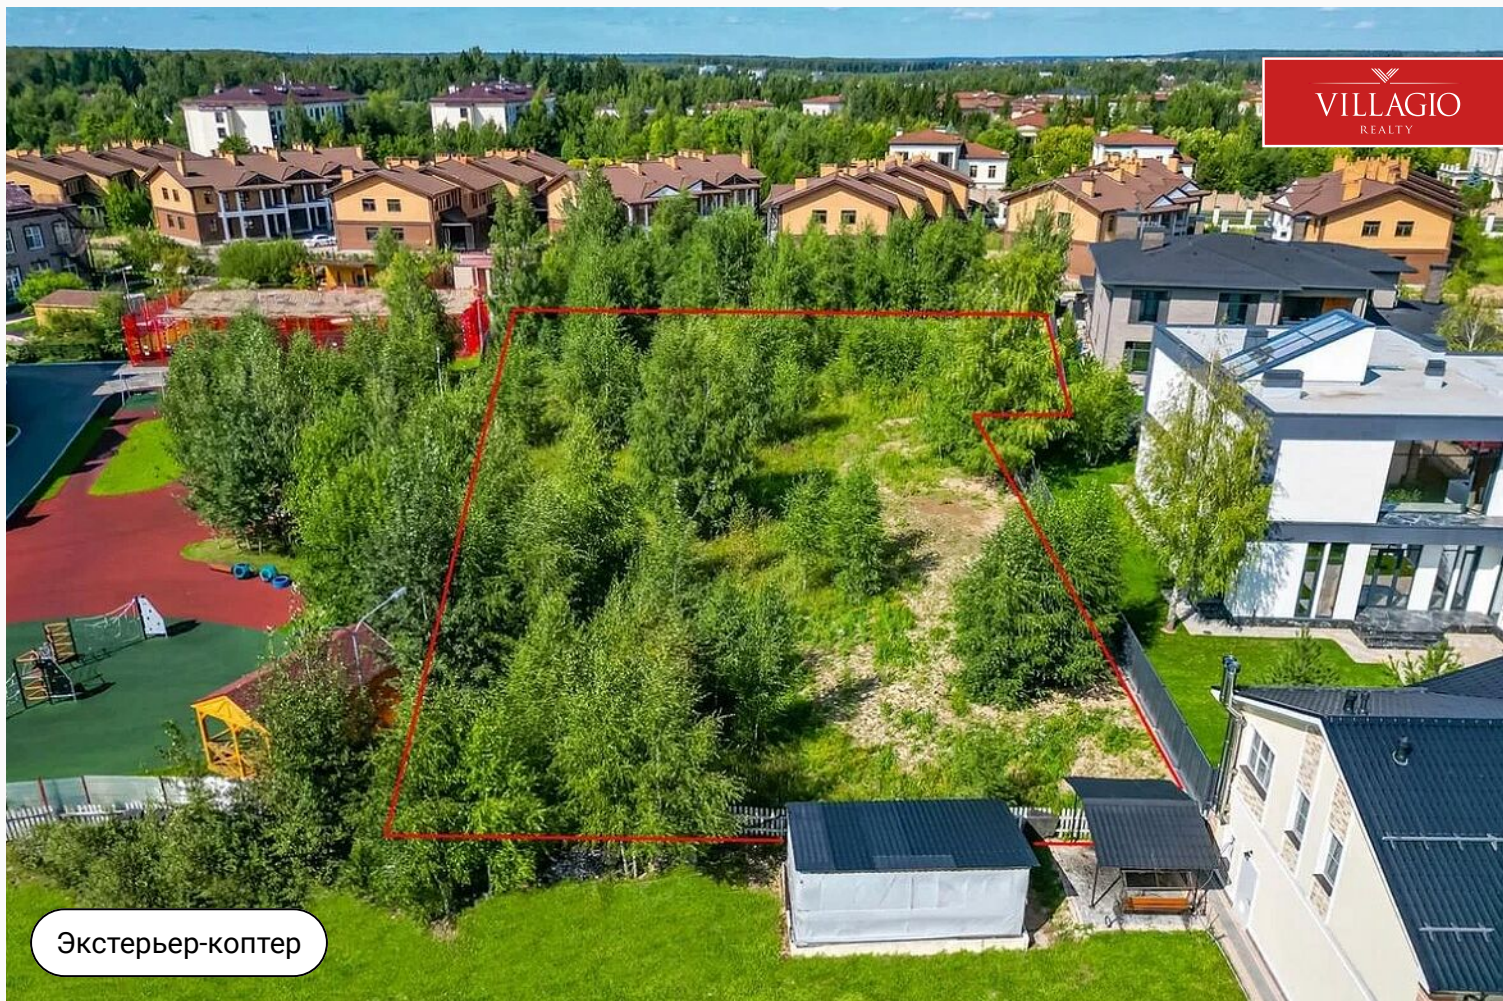

Новый

VILLAGIO
REALTY

id 8475 / Онегино

Участок в застроенной части поселка

74 000 000 ₽ | 34 сот.

Участок по привлекательной цене в застроенной части коттеджного поселка. Состоит из двух смежных участков в 16 и 18 соток. Рядом находится начальная школа,...

+7 495 021 33 80

odp@villagio.ru

Олимпийский пр., 7

Экстерьер-коптер

Описание

Участок по привлекательной цене в застроенной части коттеджного поселка. Состоит из двух смежных участков в 16 и 18 соток. Рядом находится начальная школа, от которой участок отделяет пролесок.

кп Онегино расположен в лучшей локации Московской области, в 24 км от МКАД. На территории поселка имеется круглосуточная охрана, ресторан, спортивные и детские площадки, английская начальная школа, множество развивающие секции, озеро с пляжем и прогулочные зоны отдыха.

Экстерьер-коптер

Ключевые детали

Участок
34 сот.

Тип участка
Лесной

Класс объекта
Deluxe

Онегино

23 км до МКАД | Новорижское шоссе

Контакты Villagio-Realty