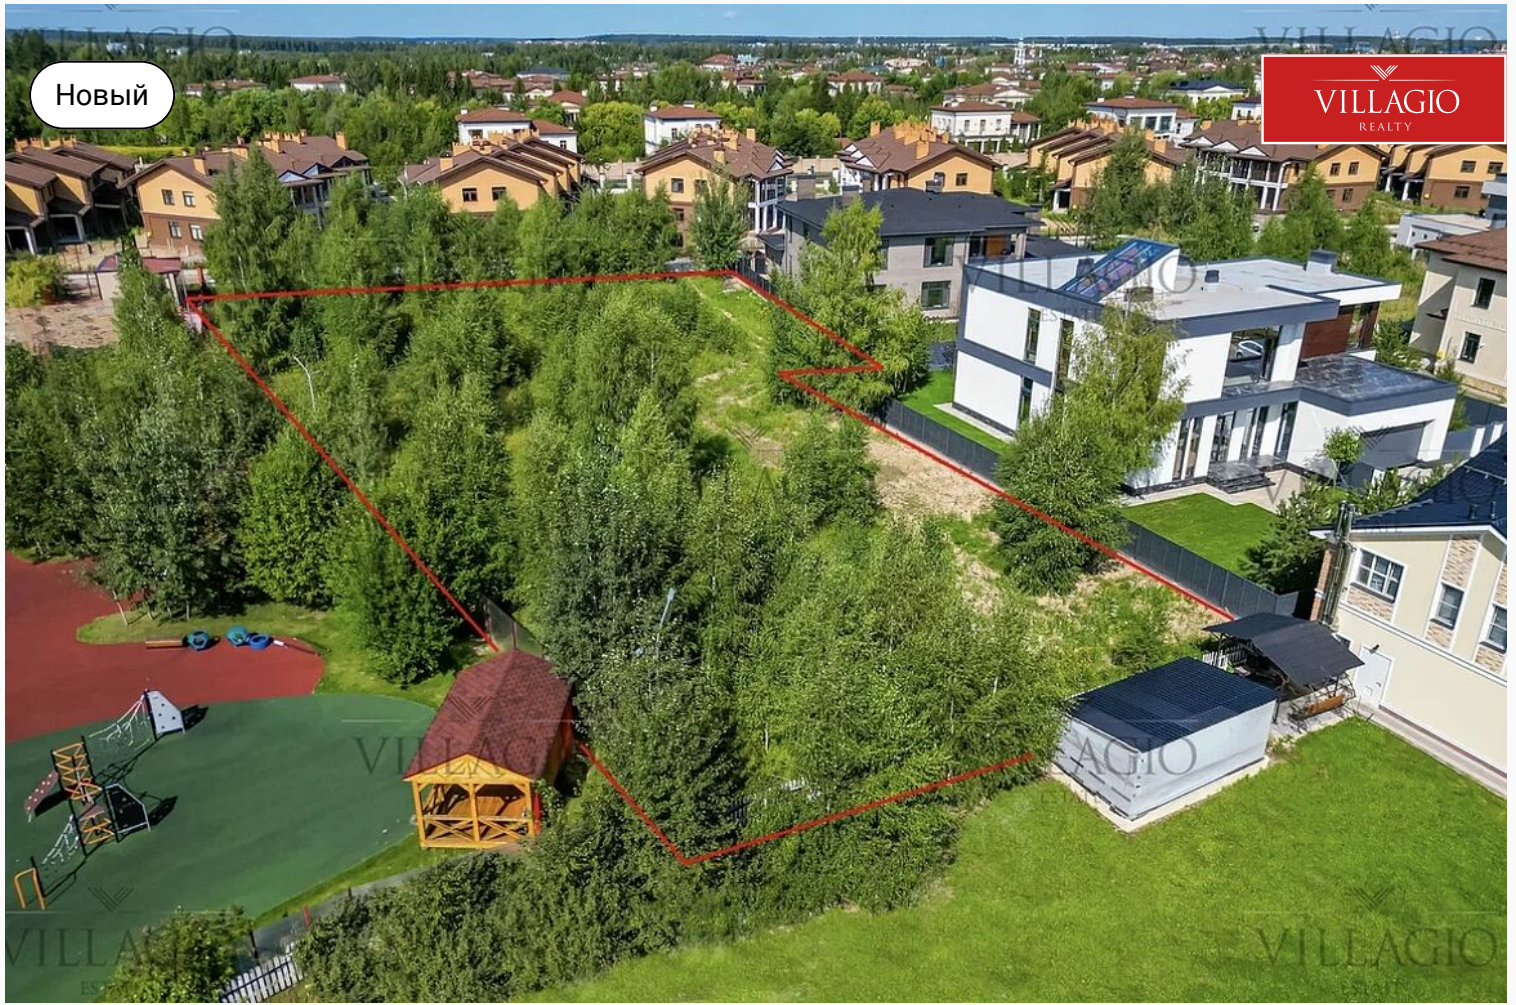

Новый

VILLAGIO
REALTY

id 8475 / Онегино

Участок в застроенной части поселка

74 000 000 ₽ | 34 сот.

Участок по привлекательной цене в застроенной части коттеджного поселка. Состоит из двух смежных участков в 16 и 18 соток. Рядом находится начальная школа,...

+7 495 021 33 80

odp@villagio.ru

Олимпийский пр., 7

Экстерьер-коптер

Описание

Участок по привлекательной цене в застроенной части коттеджного поселка. Состоит из двух смежных участков в 16 и 18 соток. Рядом находится начальная школа, от которой участок отделяет пролесок.

кп Онегино расположен в лучшей локации Московской области, в 24 км от МКАД. На территории поселка имеется круглосуточная охрана, ресторан, спортивные и детские площадки, английская начальная школа, множество развивающие секции, озеро с пляжем и прогулочные зоны отдыха.

Экстерьер-коптер

Ключевые детали

Участок
34 сот.

Тип участка
Лесной

Класс объекта
Deluxe

Онегино

23 км до МКАД | Новорижское шоссе

Контакты Villagio-Realty