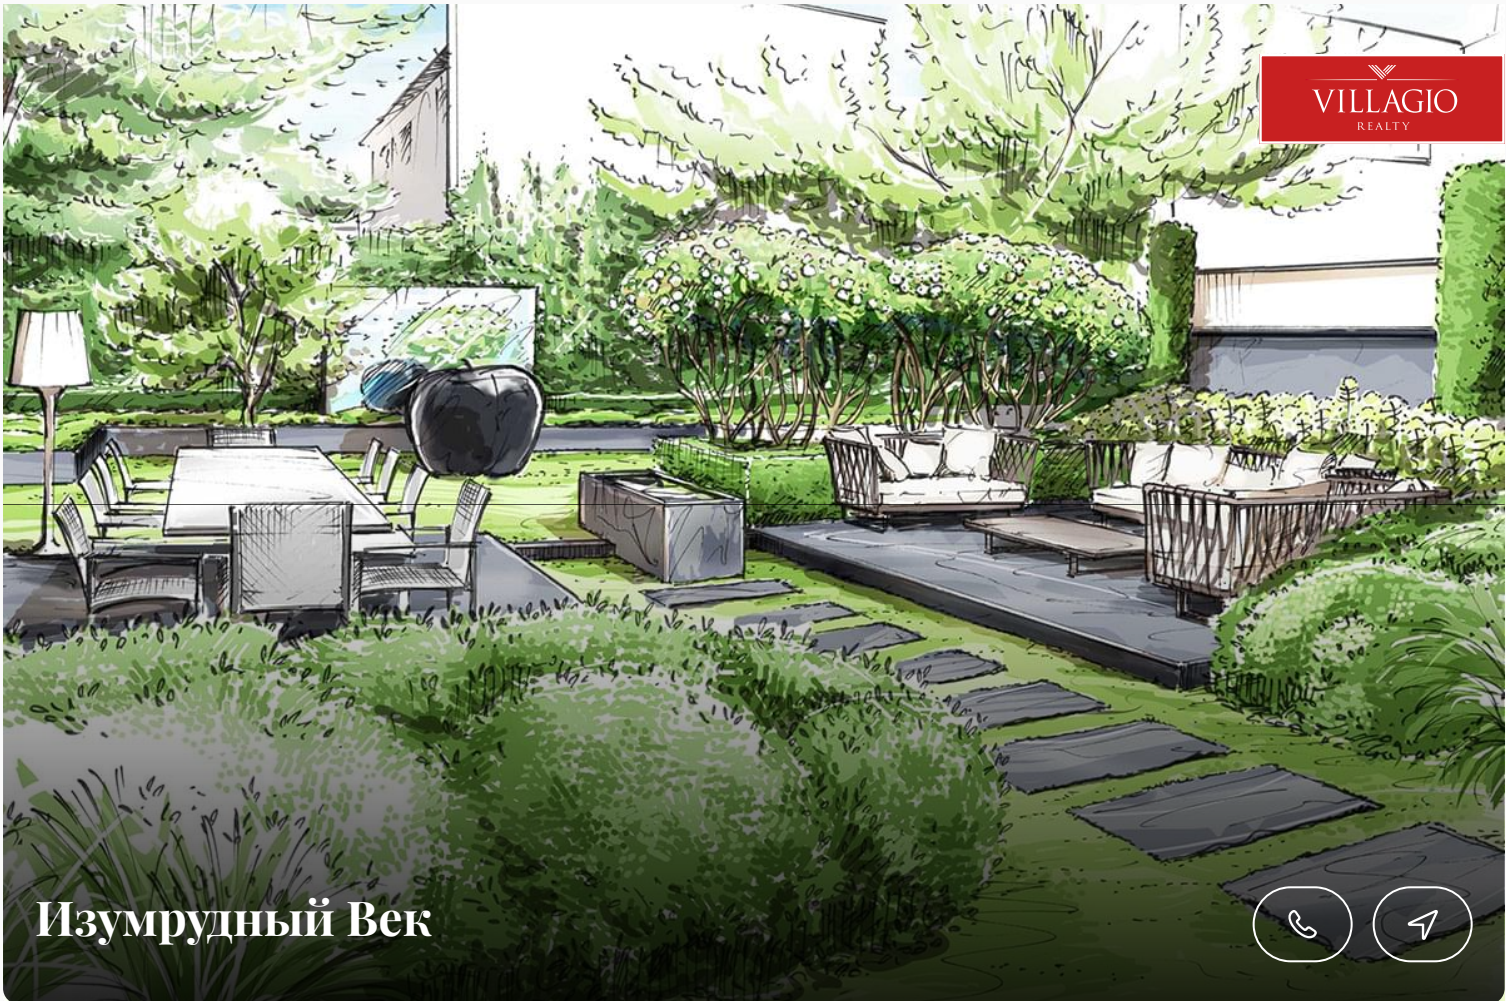

Изумрудный Век