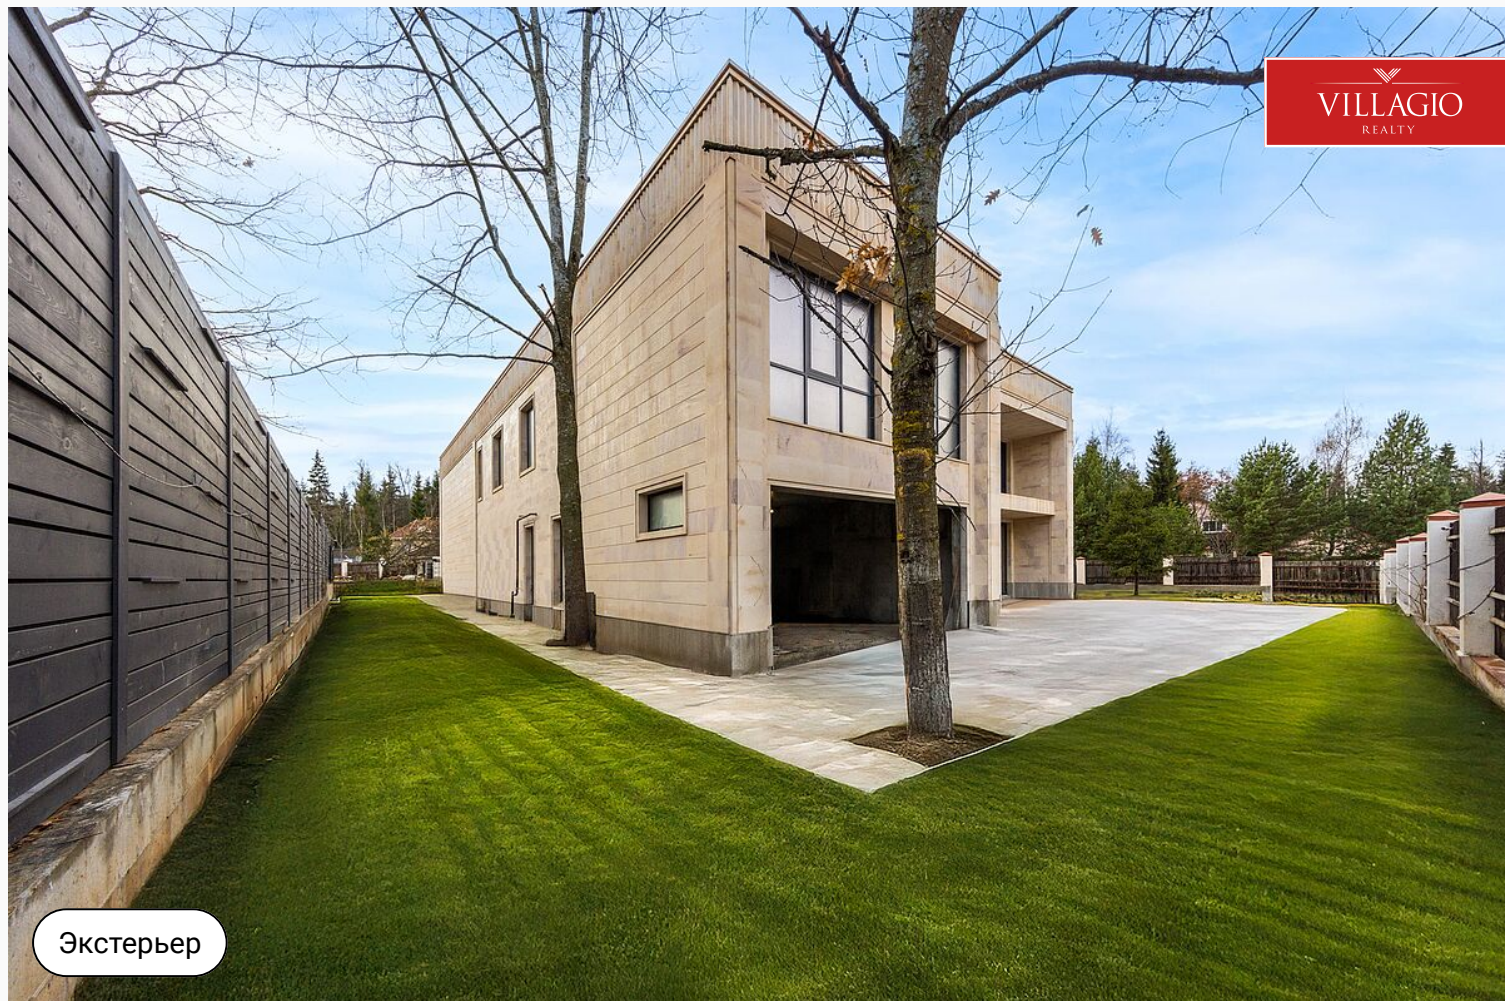

Новый

VILLAGIO
REALTY

id 8434 / Изумрудный Век

Новый дом в КП "Изумрудный век"

330 000 000 ₽ | 830 м² | 14,78 сот. | White box

Просторный дом с панорамным остеклением, наполненный светом. На 15 сотках земли в КП "Изумрудный век" расположен двухэтажный дом общей площадью 830...

Спальни

5 шт.

+7 495 021 33 80

odp@villagio.ru

Олимпийский пр., 7

Экстерьер

Описание

Просторный дом с панорамным остеклением, наполненный светом. На 15 сотках земли в КП "Изумрудный век" расположен двухэтажный дом общей площадью 830 квадратных метров. В доме есть гараж на два авто. Центральные коммуникации и состояние "white box" дают

Экстерьер

Ключевые детали

Отделка

White box

Площадь дома

830 м²

Участок

14,78 сот.