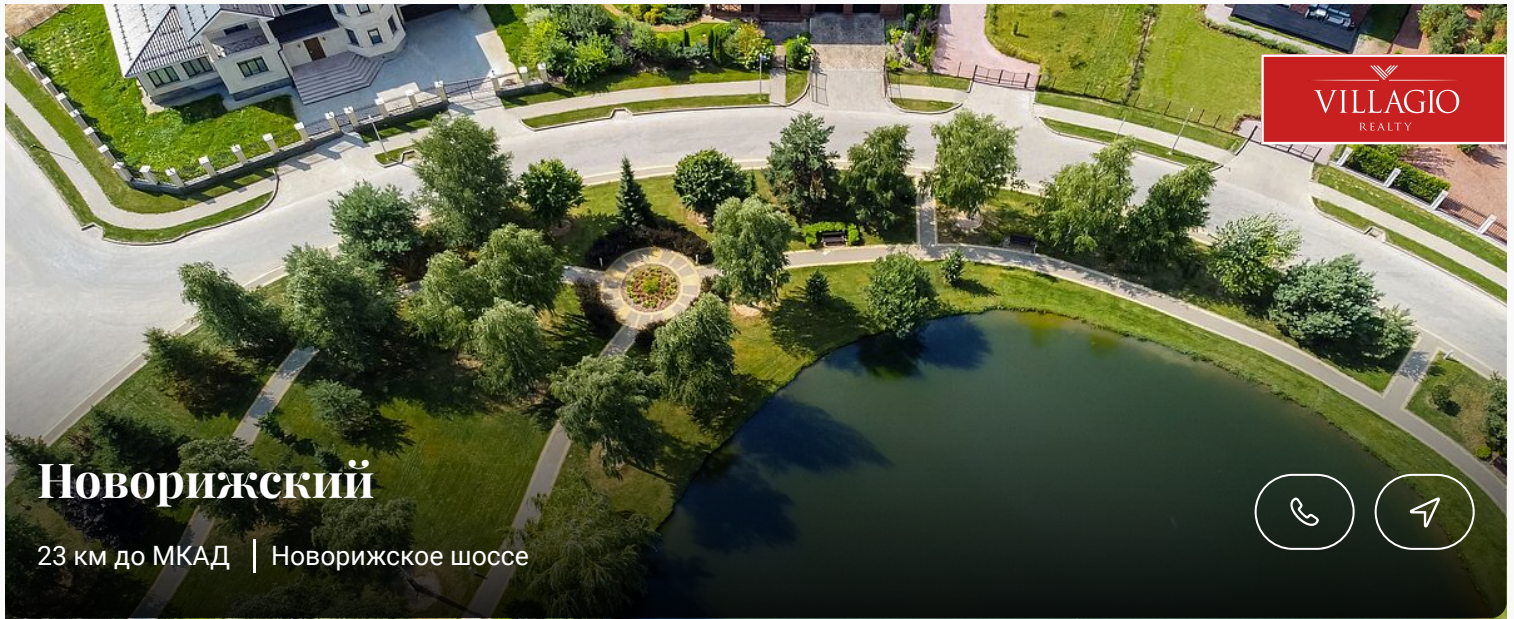

Контакты Villagio-Realty

Главный офис — Олимпийский пр., 7

Офис продаж Millennium Park — 23 км, Новорижское шоссе

Офис продаж Renaissance park — 19 км, Новорижское шоссе