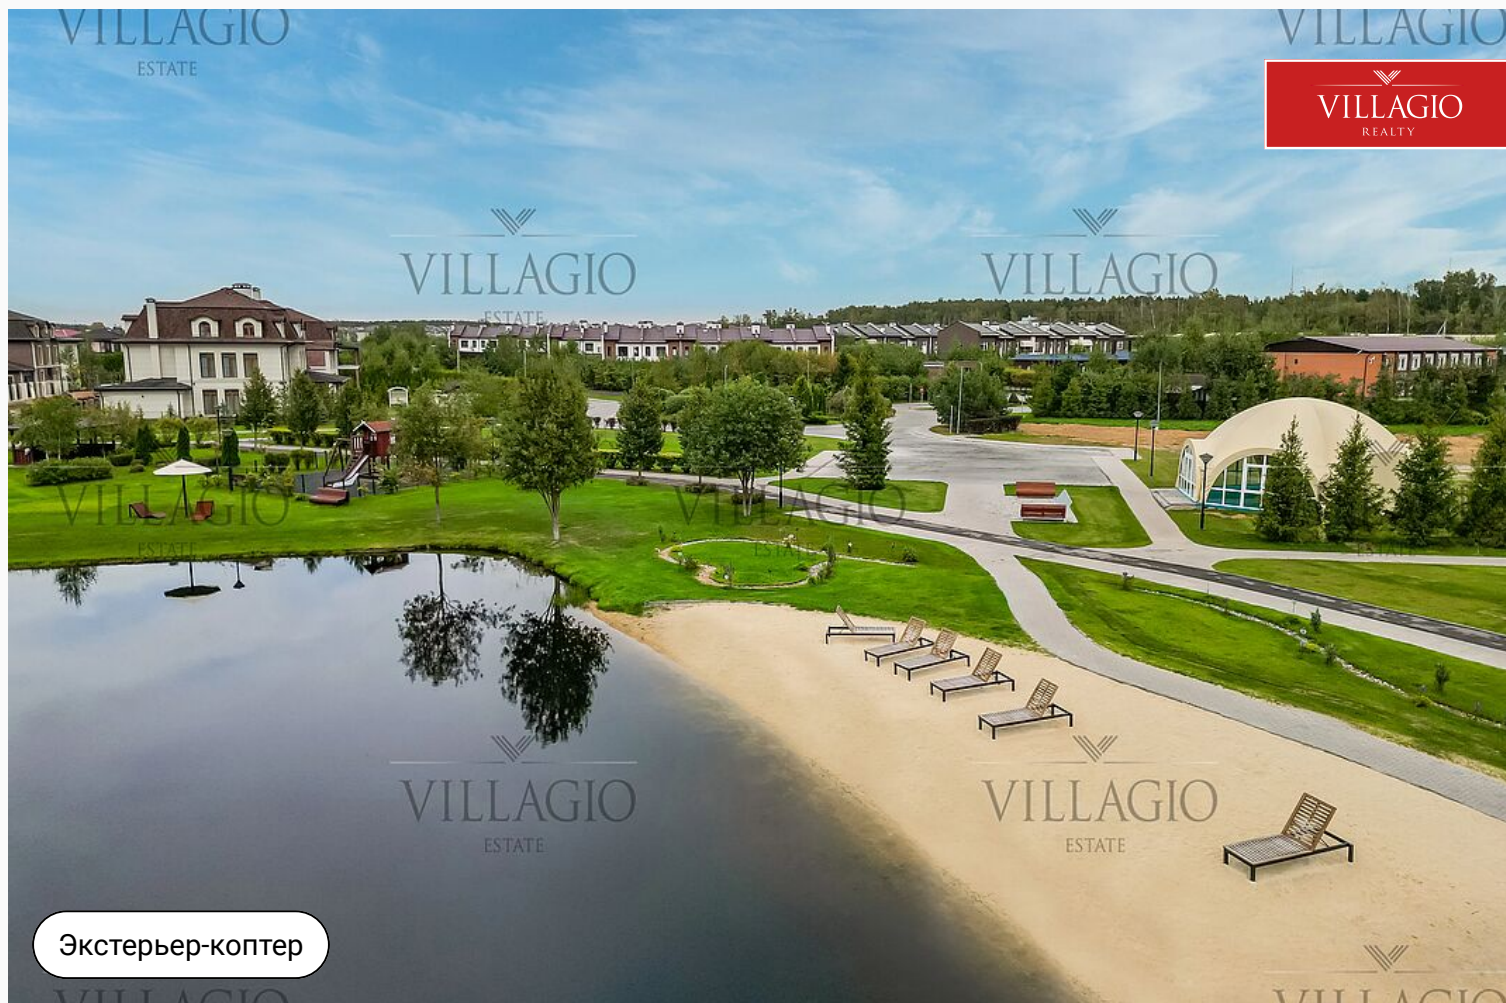

Новый

VILLAGIO
REALTY

id 8421 / Павловы Озера

Участок в центре поселка

24 165 000 ₽ | 10,74 сот.

Участок расположен в коттеджном поселке премиум класс рядом с хвойным лесом, рядом с озером в 15 Га.

Экстерьер-коптер

Описание

Все коммуникации в поселке центральные:

газ, электро- и водоснабжение, канализация, оптоволоконный интернет. Территория закрытая,

круглосуточно охраняется и патрулируется.

В 15-ти метровом пространстве между границами участков, расположена 6 метровая дорога, мощенная брусчаткой, тротуары и высажены декоративные растения.

Озелененные общественные территории занимают треть площади поселка. Для занятий спортом имеются футбольное поле, теннисный корт, воркаут, баскетбольная и детская площадки,

площадки для петанка и волейбола.

Возле озера расположен благоустроенный пляж. Пешеходный бульвар, который ведет к сосновому бору, оборудован велосипедными дорожками, что подчеркивает премиальный класс посёлка.

Экстерьер-коптер

Ключевые детали