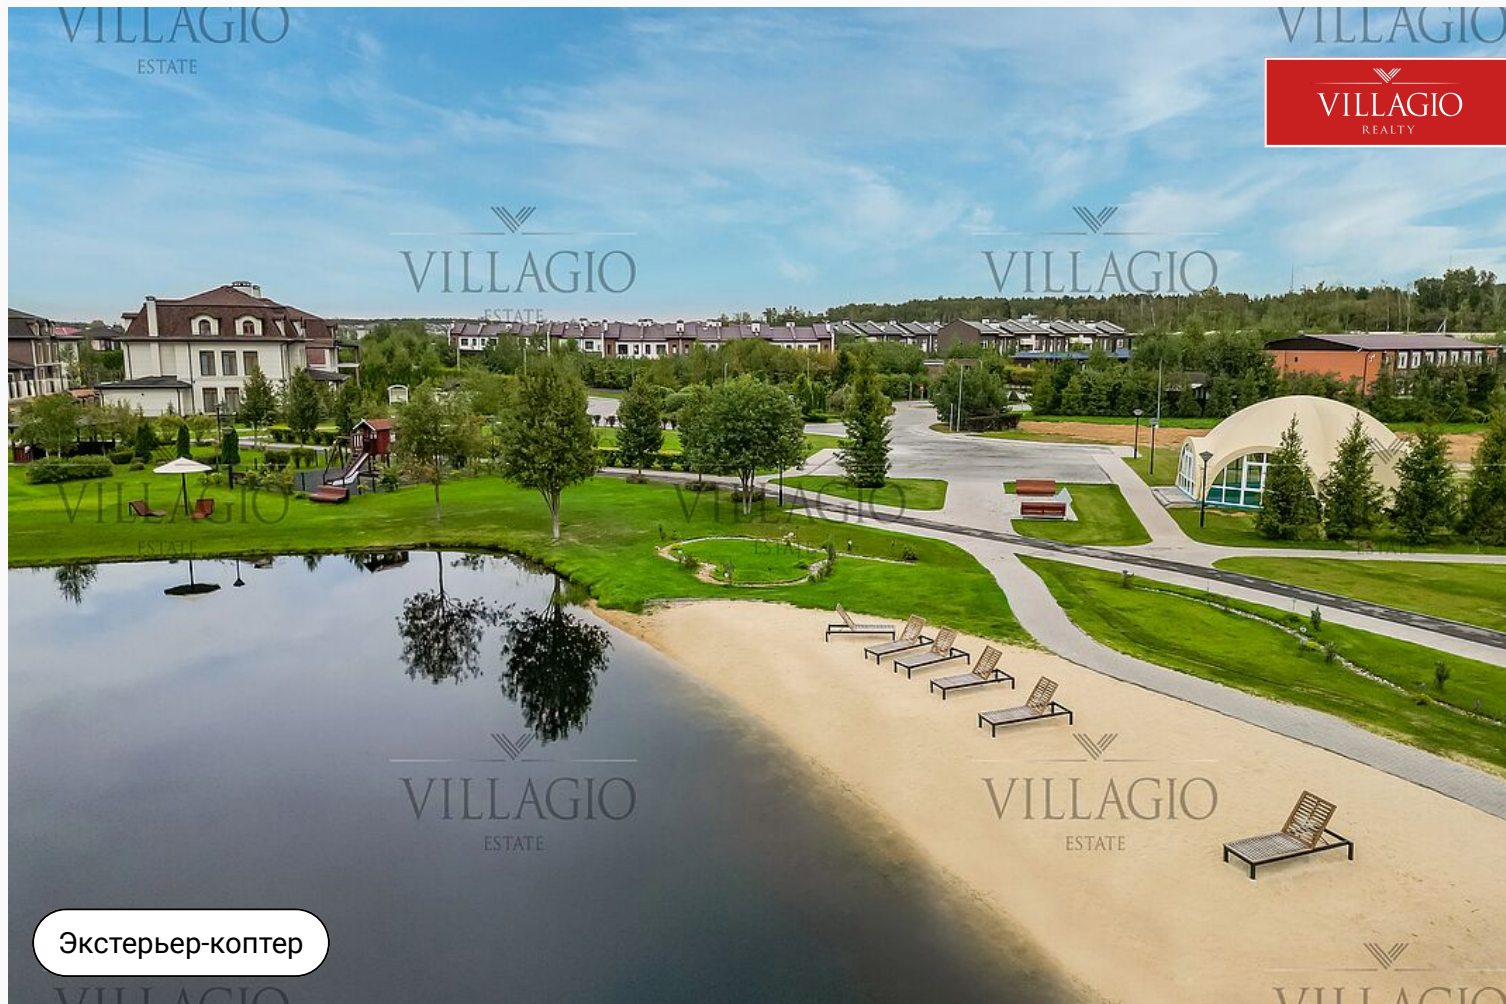

## Участок рядом с озером

42 174 000 ₽ | 12,78 сот.

Участок расположен в коттеджном поселке премиум класс рядом с хвойным лесом, рядом с озером в 15 Га.

Экстерьер-коптер

Возле озера расположен благоустроенный пляж. Пешеходный бульвар, который ведет к сосновому бору, оборудован велосипедными дорожками, что подчеркивает премиальный класс посёлка.

Экстерьер-коптер