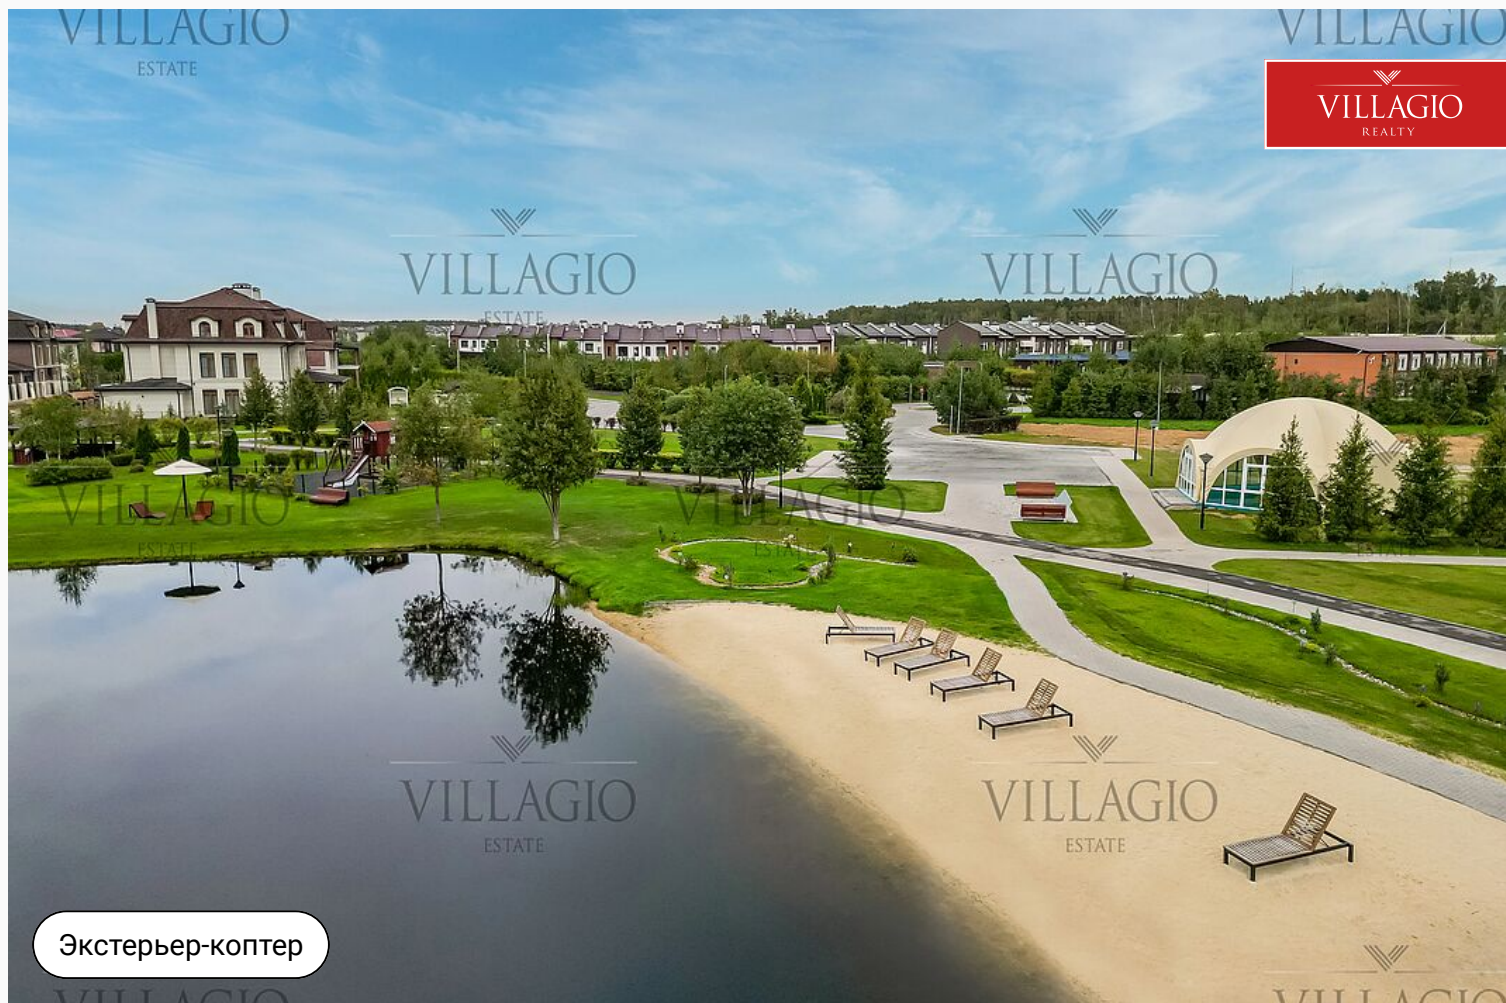

## Участок рядом с озером

44 288 000 ₽ | 13,84 сот.

Участок расположен в коттеджном поселке премиум класс рядом с хвойным лесом, рядом с озером в 15 Га.

+7 495 021 33 80

odp@villagio.ru

Олимпийский пр., 7

Экстерьер-коптер

Возле озера расположен благоустроенный пляж. Пешеходный бульвар, который ведет к сосновому бору, оборудован велосипедными дорожками, что подчеркивает премиальный класс посёлка.

Экстерьер-коптер