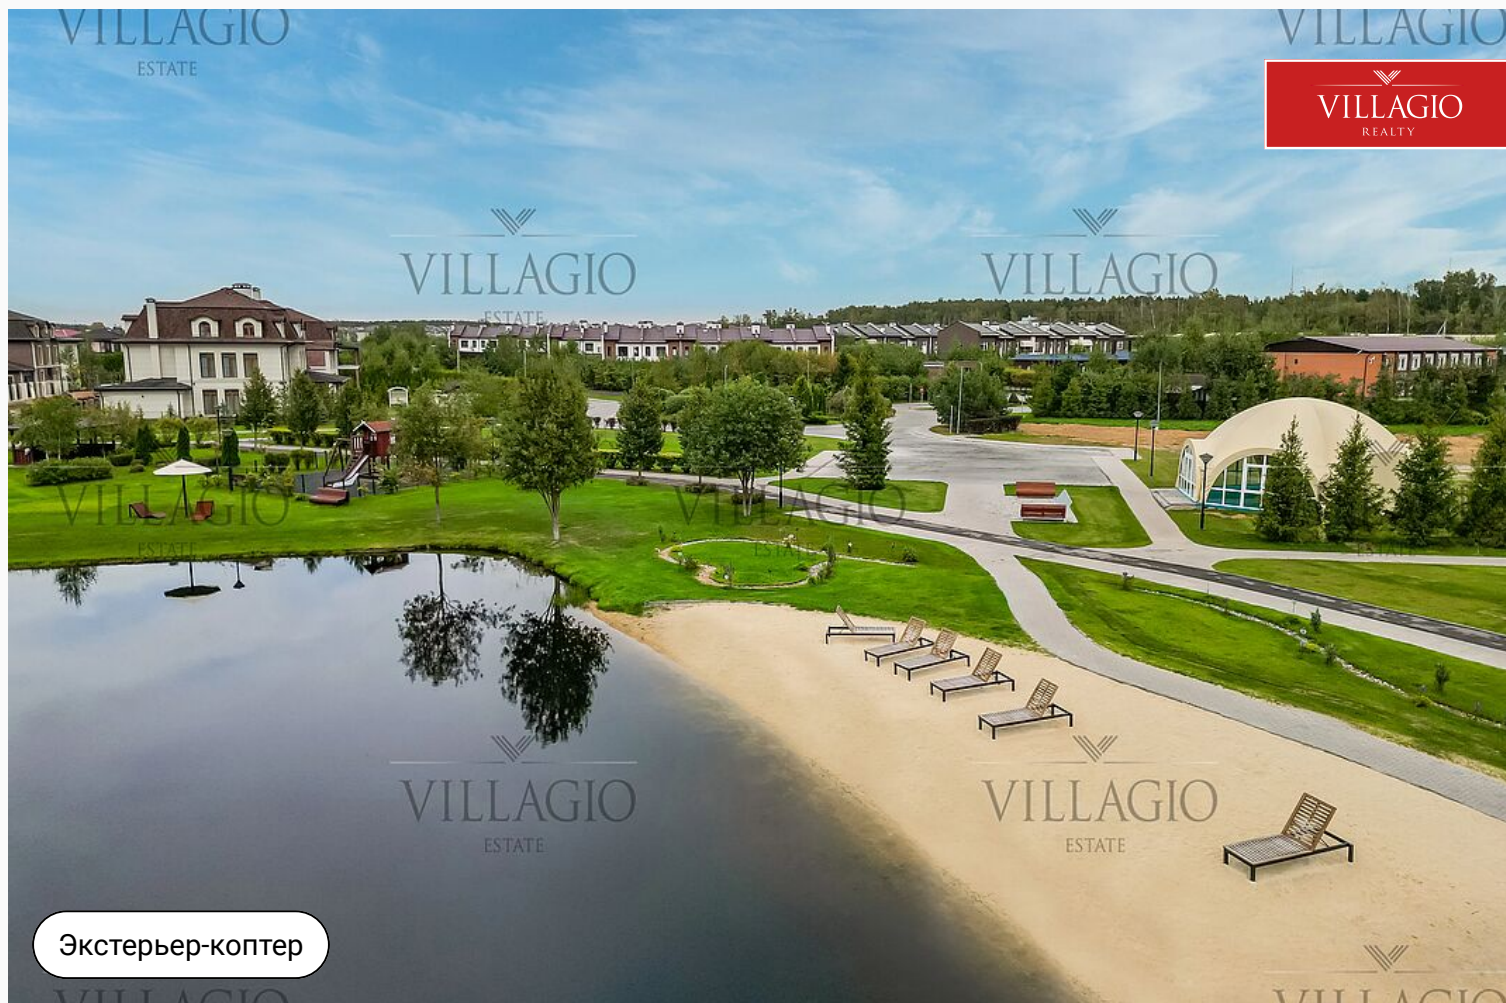

## Участок рядом с озером

39 105 000 ₽ | 11,85 сот.

Участок расположен в коттеджном поселке премиум класс рядом с хвойным лесом, рядом с озером в 15 Га.

Экстерьер-коптер

Озелененные общественные территории занимают треть площади поселка. Для занятий спортом имеются футбольное поле, теннисный корт, воркаут, баскетбольная и детская площадки,

площадки для петанка и волейбола.

Возле озера расположен благоустроенный пляж. Пешеходный бульвар, который ведет к сосновому бору, оборудован велосипедными дорожками, что подчеркивает премиальный класс посёлка.

Экстерьер-коптер