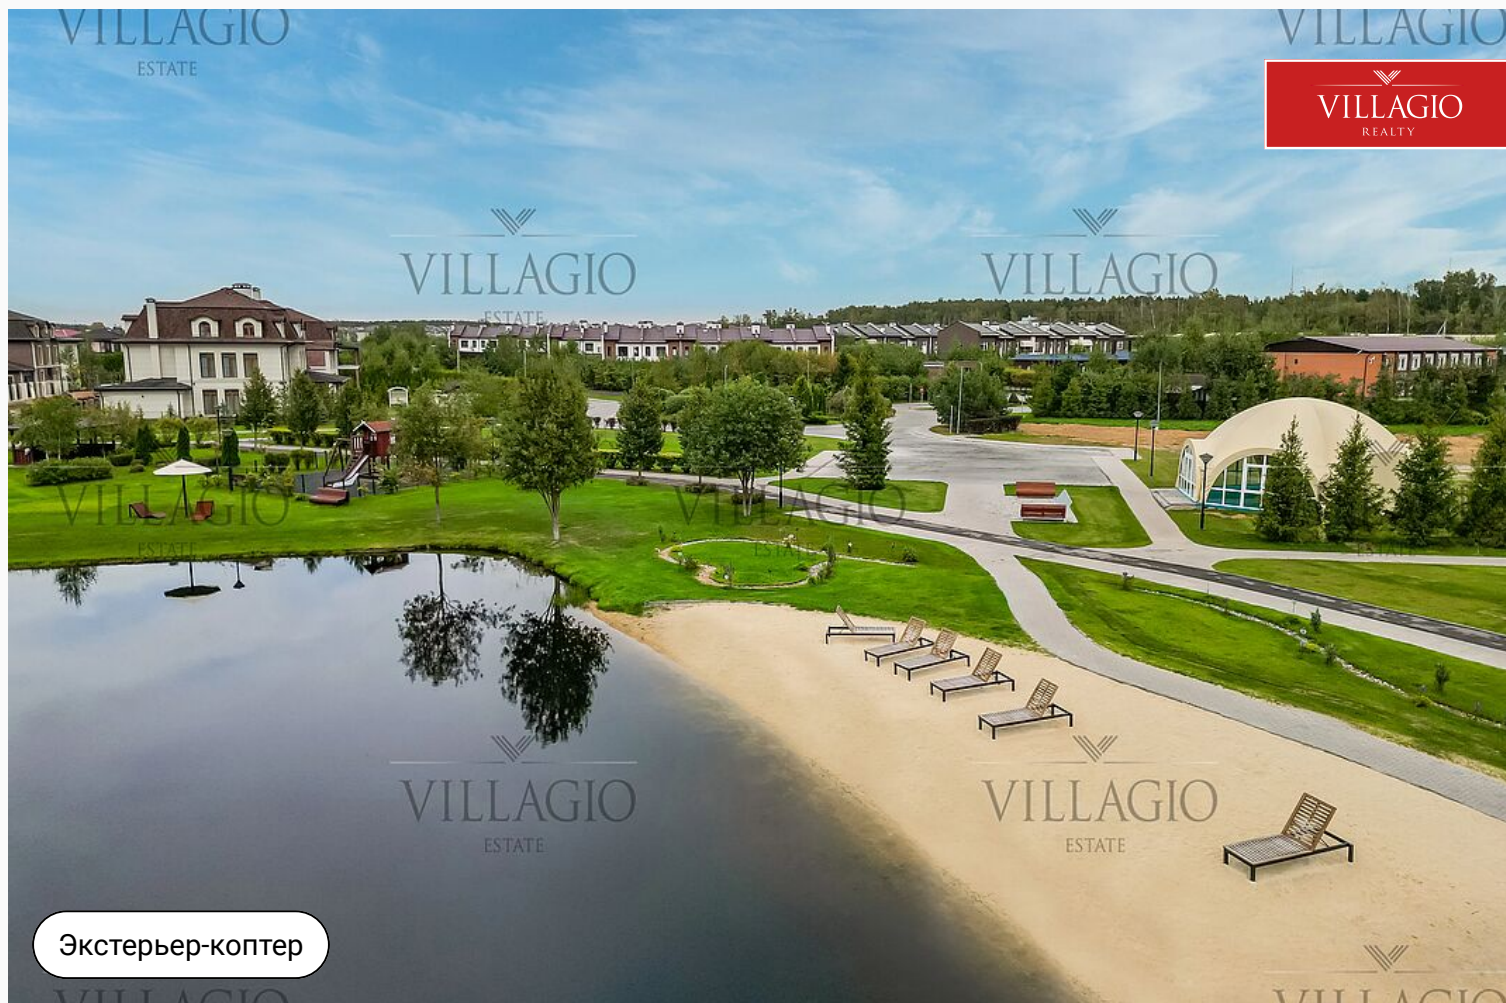

Новый

VILLAGIO  
REALTY

id 8386 / Павловы Озера

## Участок рядом с озером

45 458 000 ₽

Участок расположен в коттеджном поселке премиум класс рядом с хвойным лесом, рядом с озером в 15 Га.

Экстерьер-коптер

Возле озера расположен благоустроенный пляж. Пешеходный бульвар, который ведет к сосновому бору, оборудован велосипедными дорожками, что подчеркивает премиальный класс посёлка.

Экстерьер-коптер