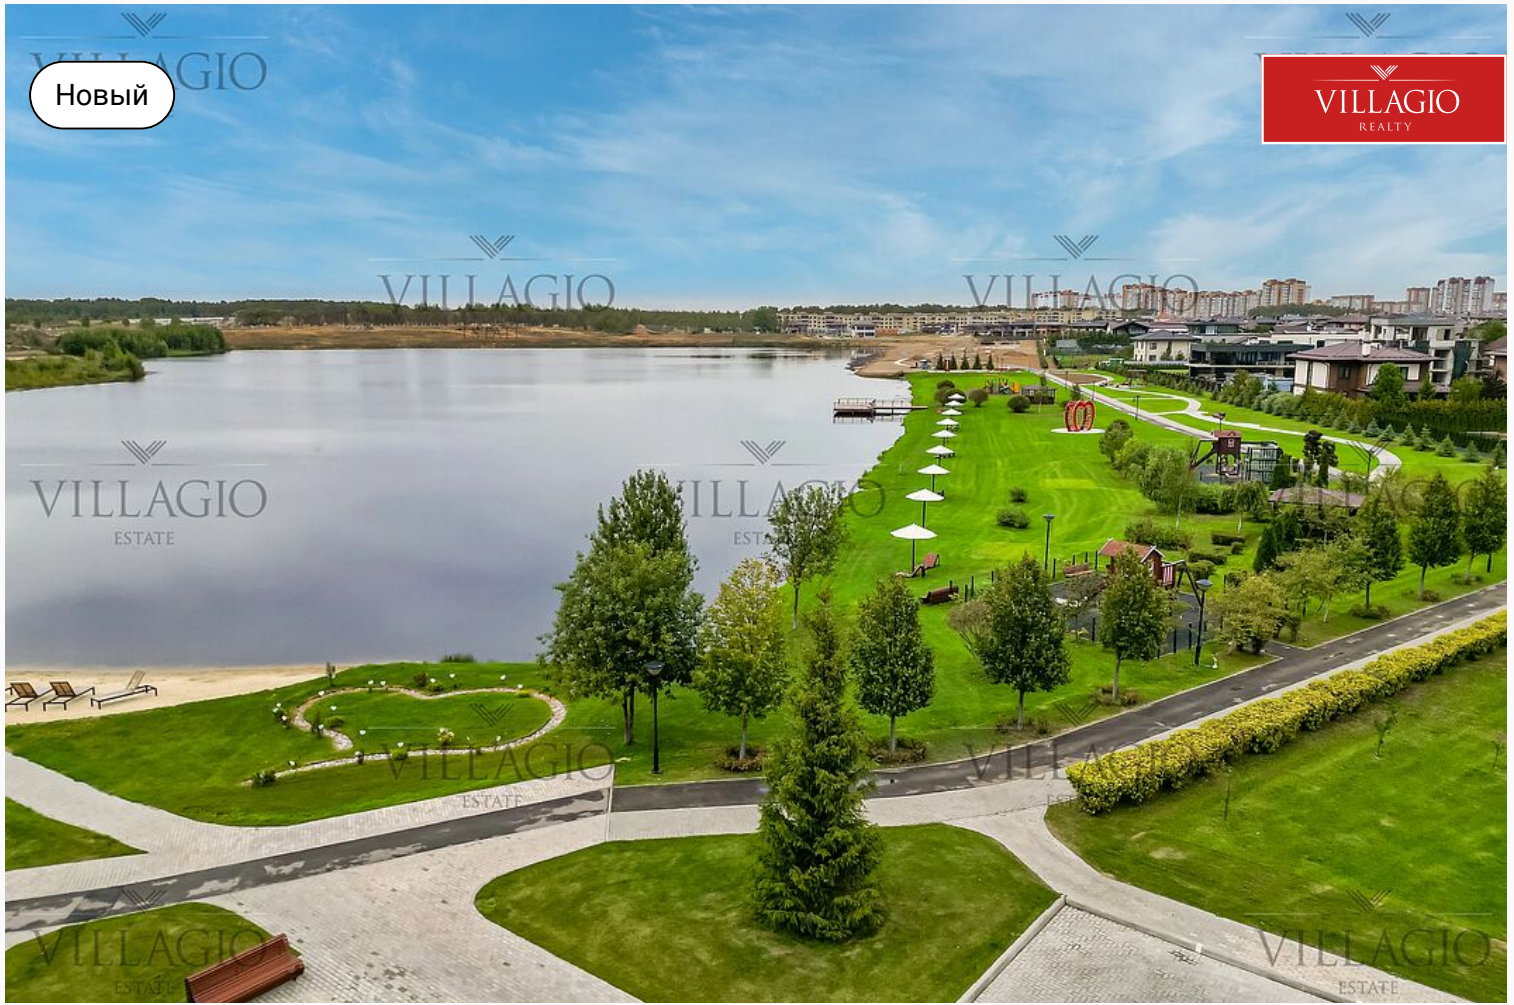

Новый

VILLAGIO
REALTY

id 8386 / Павловы Озера

Участок рядом с озером

45 458 000 ₽

Участок расположен в коттеджном поселке премиум класс рядом с хвойным лесом, рядом с озером в 15 Га.