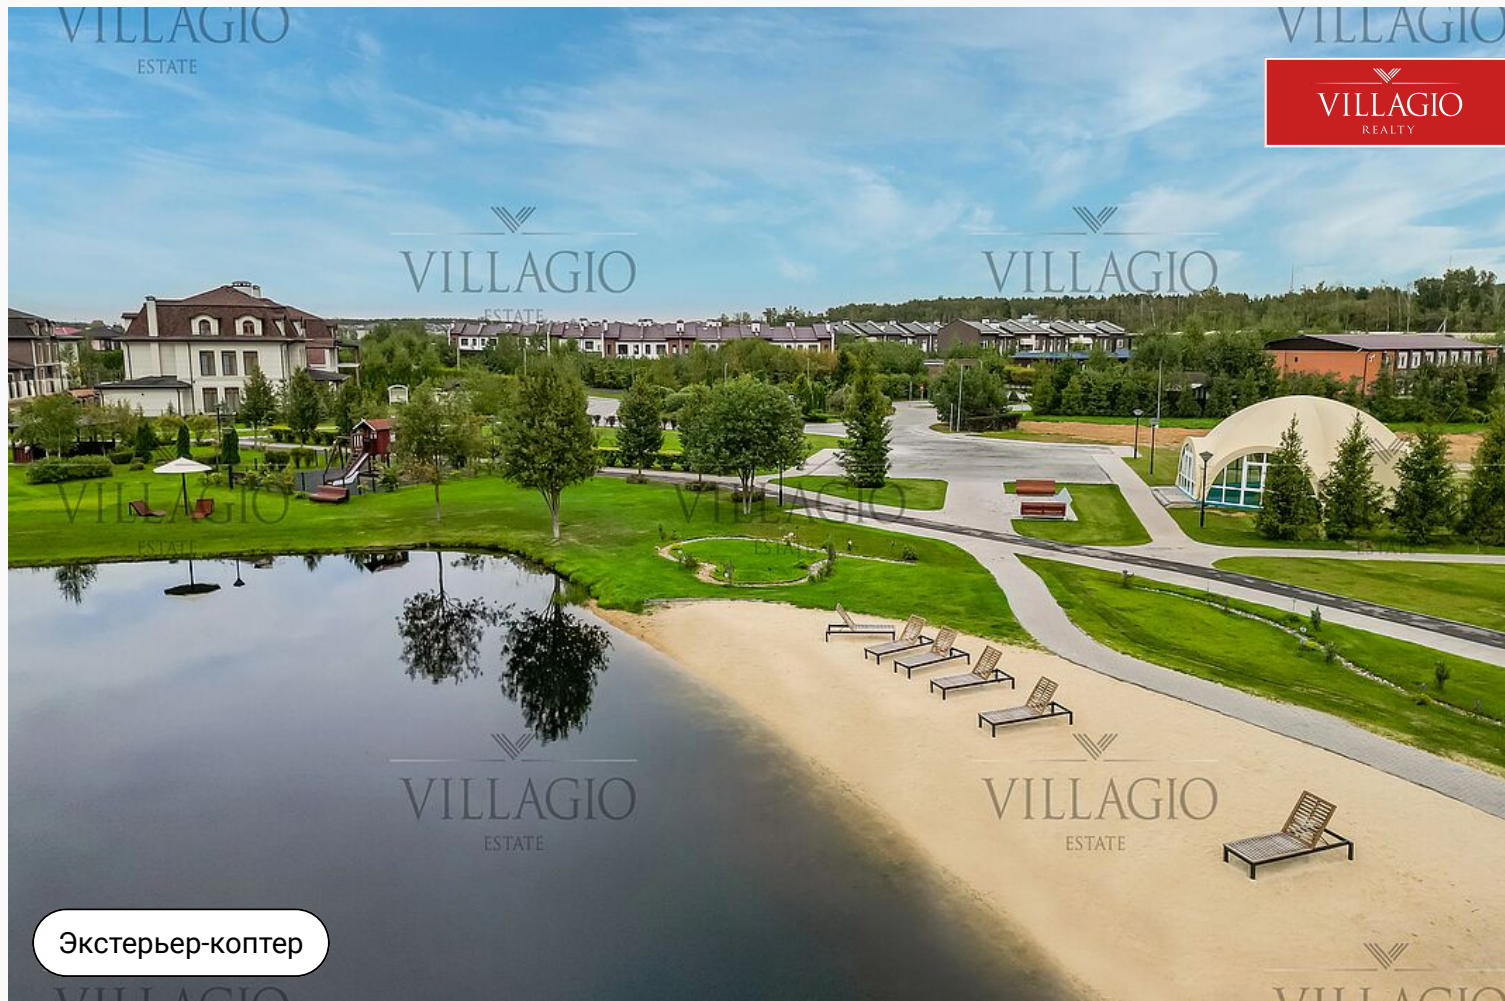

## Участок рядом с озером

39 060 000 ₽ | 10,85 сот.

Участок расположен в коттеджном поселке премиум класс рядом с хвойным лесом, рядом с озером в 15 Га.

Экстерьер-коптер

Озелененные общественные территории занимают треть площади поселка. Для занятий спортом имеются футбольное поле, теннисный корт, воркаут, баскетбольная и детская площадки,

площадки для петанка и волейбола.

Возле озера расположен благоустроенный пляж. Пешеходный бульвар, который ведет к сосновому бору, оборудован велосипедными дорожками, что подчеркивает премиальный класс посёлка.

Экстерьер-коптер