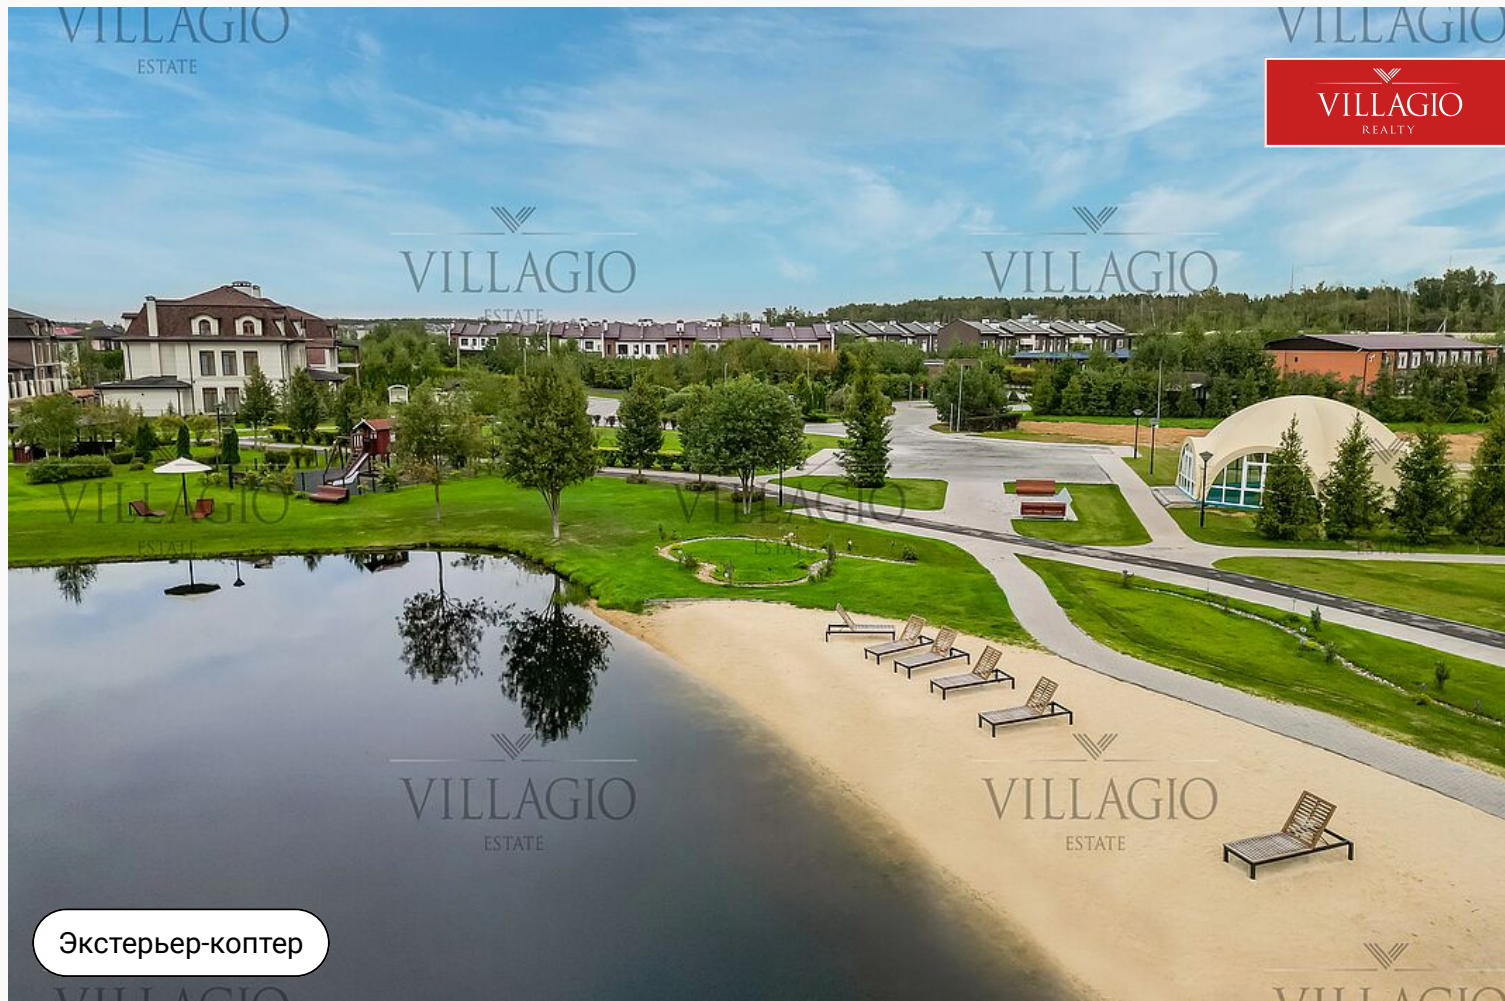

## Участок рядом с озером

47 736 000 ₽ | 13,26 сот.

Участок расположен в коттеджном поселке премиум класс рядом с хвойным лесом, рядом с озером в 15 Га.

Экстерьер-коптер

Озелененные общественные территории занимают треть площади поселка. Для занятий спортом имеются футбольное поле, теннисный корт, воркаут, баскетбольная и детская площадки,

площадки для петанка и волейбола.

Возле озера расположен благоустроенный пляж. Пешеходный бульвар, который ведет к сосновому бору, оборудован велосипедными дорожками, что подчеркивает премиальный класс посёлка.

Экстерьер-коптер