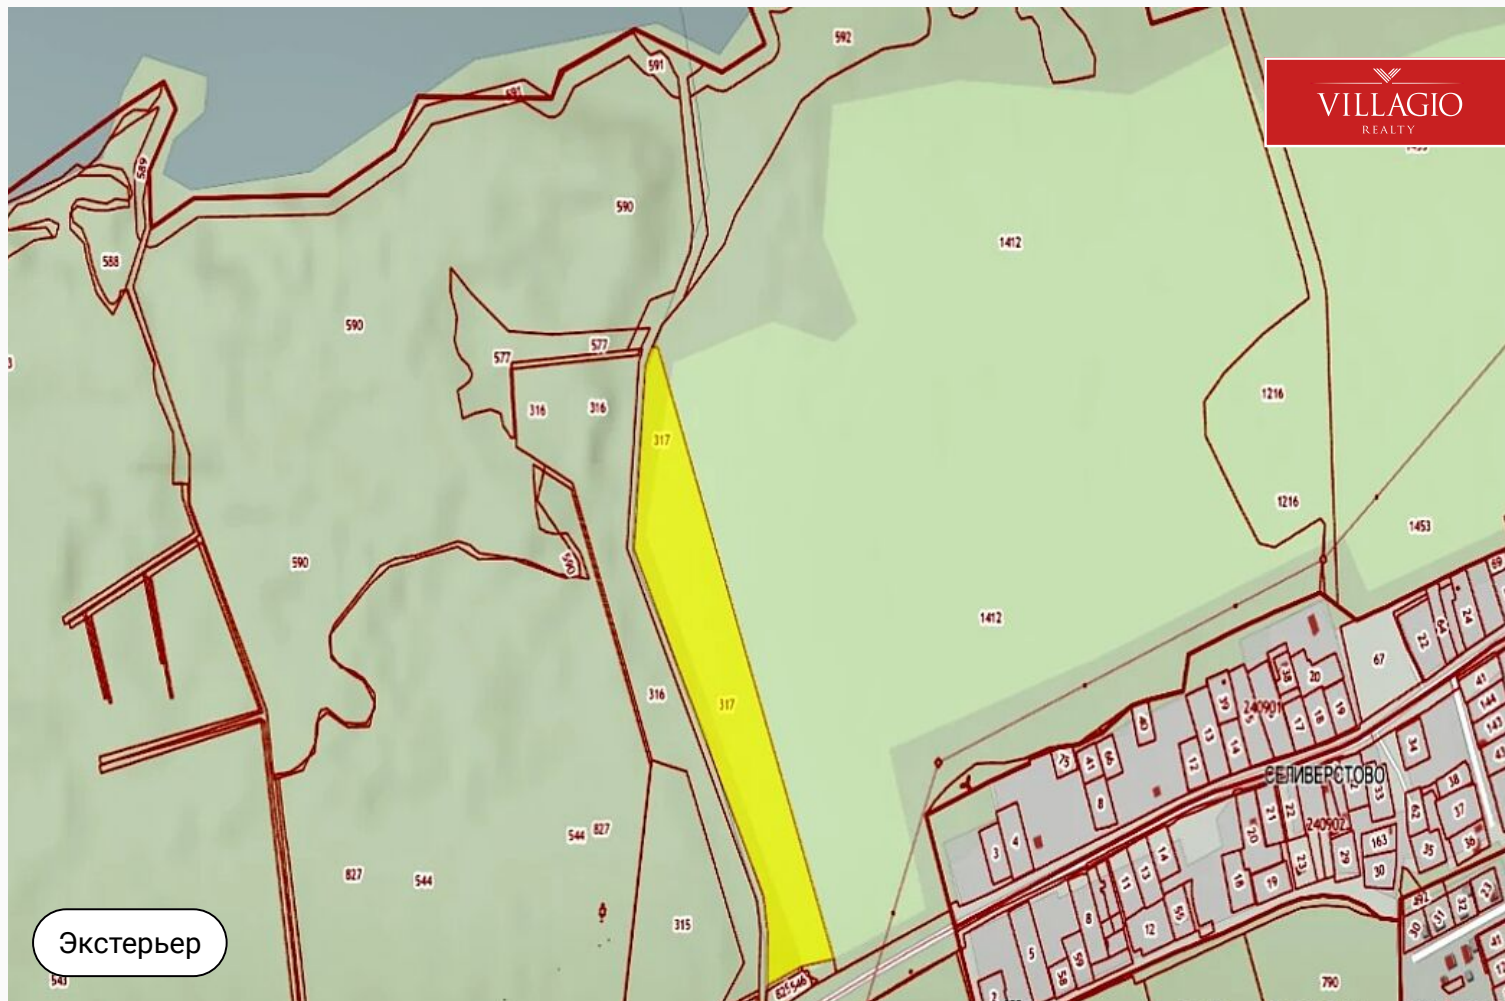

id 8351 / Большие земельные участки

Землеотвод 12,8 Га

32 000 000 ₺ | 128 сот.

Продается землеотвод 12,8 га по Ленинградскому шоссе, 105 км от МКАД или 50 км от Твери. Участок на берегу Иваньковского водохранилища.

Экстерьер

Описание

Продается землеотвод 12,8 га по Ленинградскому шоссе, 105 км от МКАД или 50

км от Твери. Участок на берегу Иваньковского водохранилища.

Ключевые детали

Участок

128 сот.

Экстерьер

Большие земельные участки

25 км до МКАД | Новорижское шоссе

Шошинский
плёс

Teshilovo

Seliverstovo

ЗАПАДНЫЙ
МИКРОРАЙОН

Novozavidovskiy

Gavrilkovo

Офис продаж Millennium Park — 23 км, Новорижское шоссе

Офис продаж Renaissance park — 19 км, Новорижское шоссе