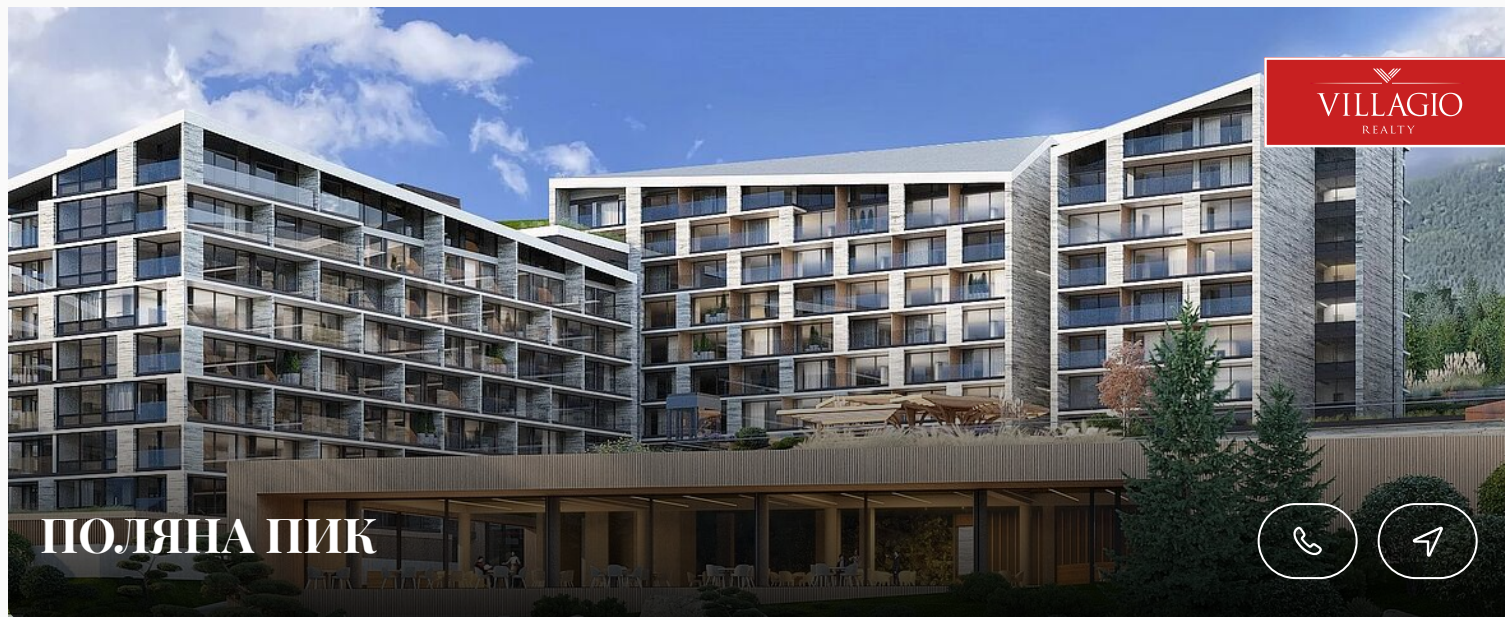

Контакты Villagio-Realty

Главный офис — Олимпийский пр., 7

Офис продаж Millennium Park — 23 км, Новорижское шоссе

Офис продаж Renaissance park — 19 км, Новорижское шоссе