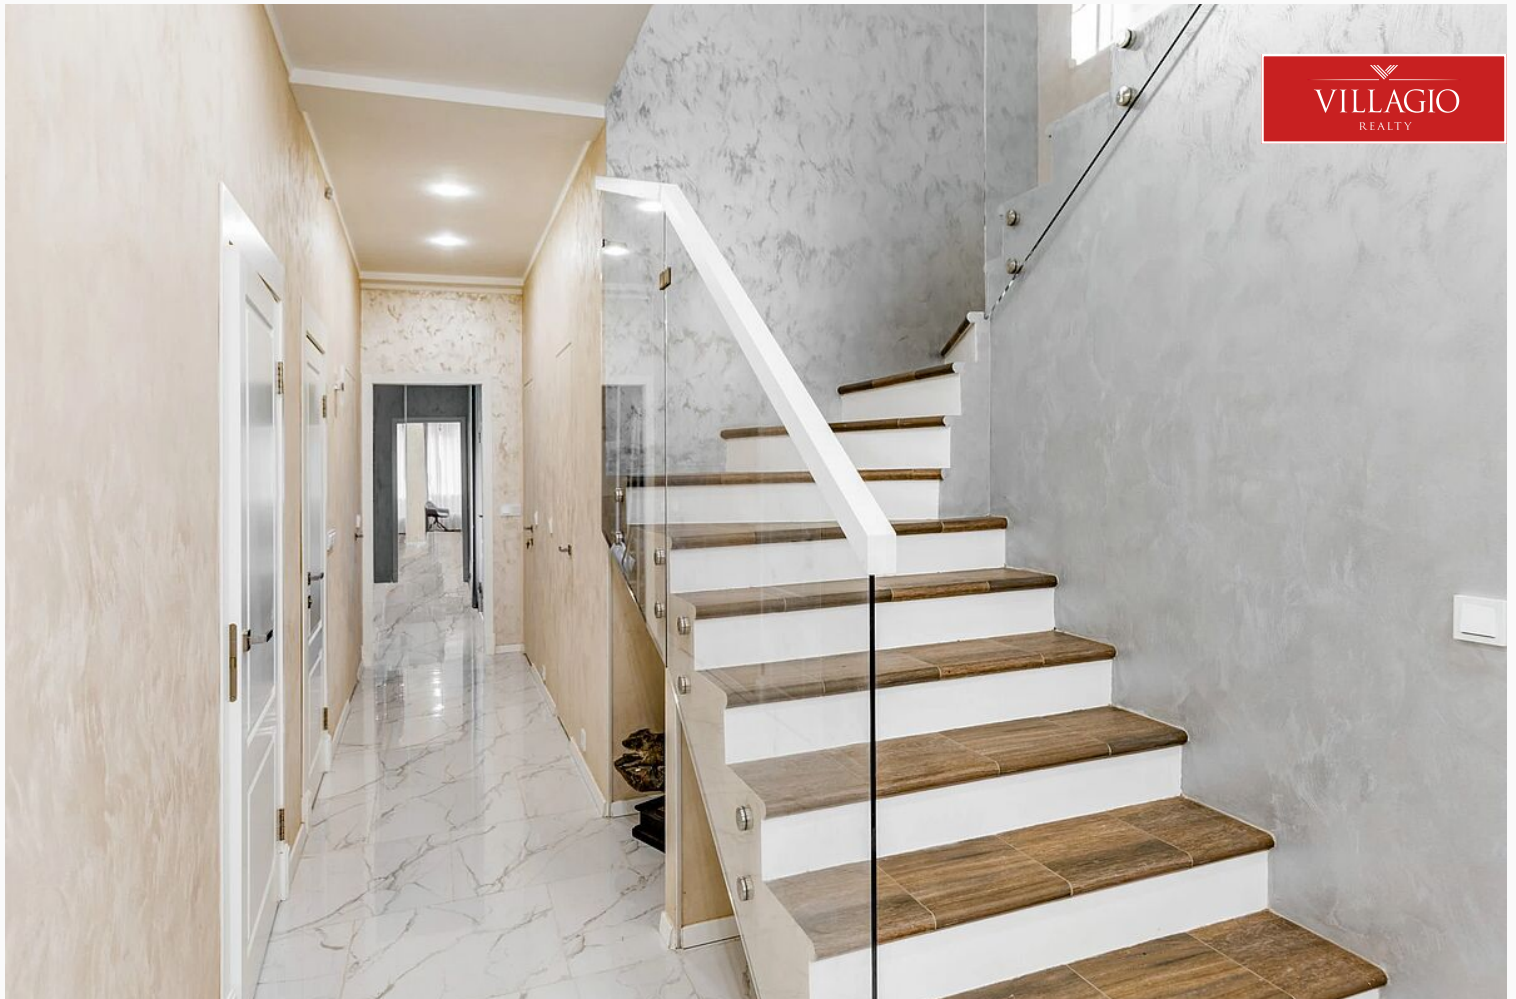

VILLAGIO
REALTY