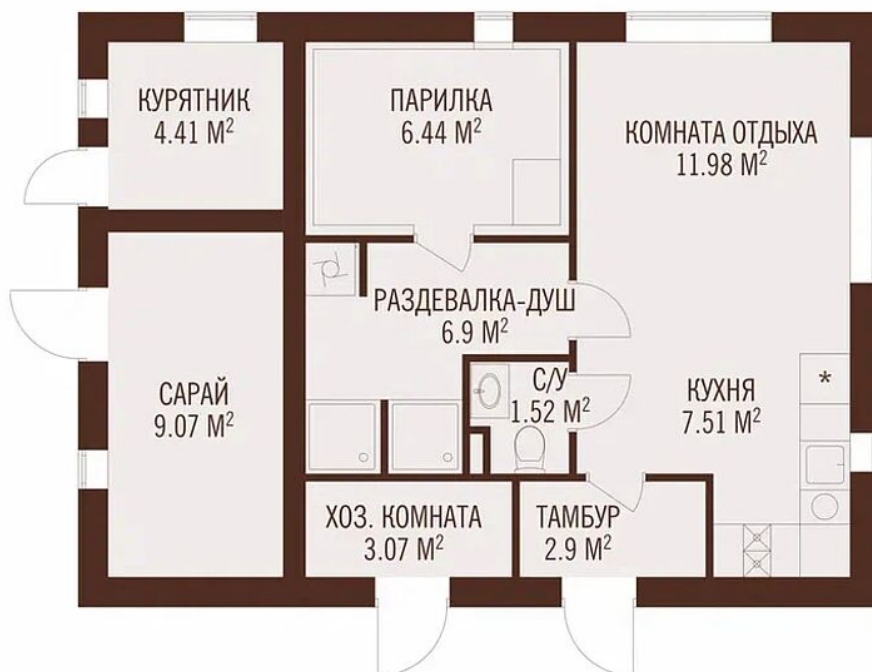

Ивановское-Дальнее, дом 48, 2 этаж

План-схема

ПЛОЩАДЬ 278.5 м<sup>2</sup>

## Описание

ID: Z15 2-этажный дом круглогодичного проживания площадью 278 м<sup>2</sup> и отдельно стоящая баня 55 м<sup>2</sup> в КП Ивановское-Дальнее в 32 км от Москвы по Новорижскому шоссе. Участок 25 соток прилегает к лесу. Прямо с участка выход в лес с облагороженными тропинками, смешанными деревьями, в лесу и на участке растут грибы. Паркинг на 4 машиноместа. 1 этаж: кухня-гостиная 47 м<sup>2</sup> с выходом на террасу 10 м<sup>2</sup> с видом на лес, гостевая спальня 14 м<sup>2</sup>, кабинет/зимний сад 13 м<sup>2</sup>, гостевой санузел с душем, хозяйственная комната 4 м<sup>2</sup>, винная комната, котельная, кладовая. 2 этаж: 4 спальни: мастер-спальня со своим санузлом и гардеробной 30 м<sup>2</sup>, ещё три комнаты 23/11/23.5 м<sup>2</sup>, санузел с душевой, ванной и биде, постирочная. Выход на террасу/солярий 32 м<sup>2</sup>. В бане: комната отдыха с камином, кухня со встроенной техникой, парилка с душем и раздевалкой, санузел. С

Ивановское-Дальнее, дом 48, Баня

План-схема

ПЛОЩАДЬ 55.0 м<sup>2</sup>

## Ключевые детали

Отделка

**Под ключ**

Площадь дома

**278 м<sup>2</sup>**

Участок

**25 сот.**

Этажи