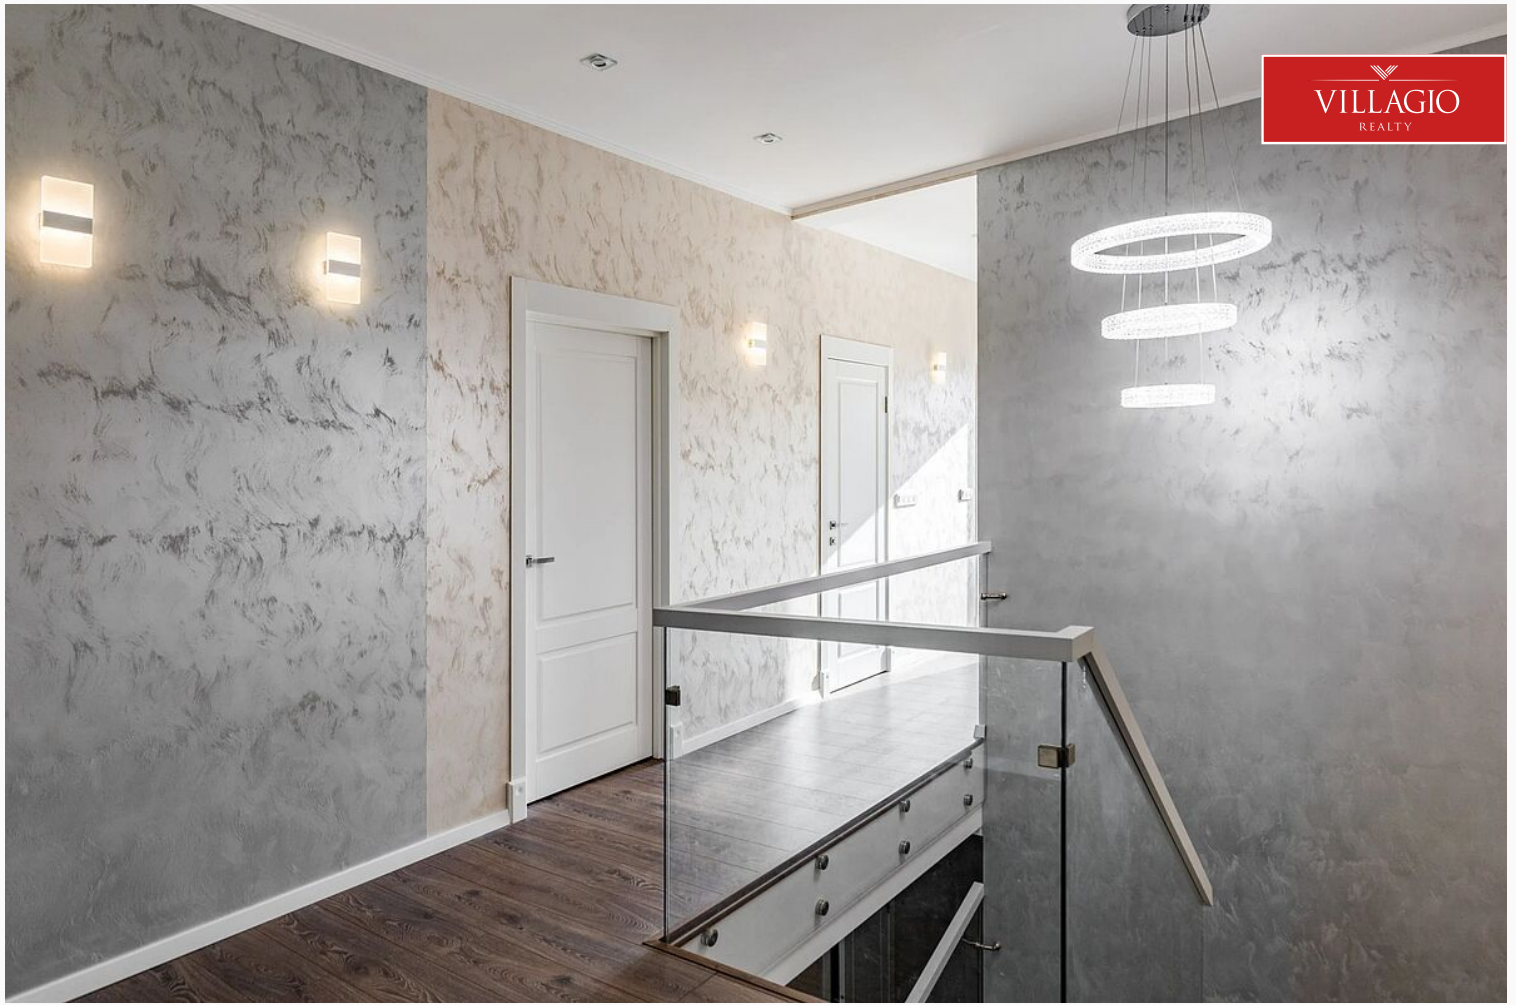

VILLAGIO
REALTY