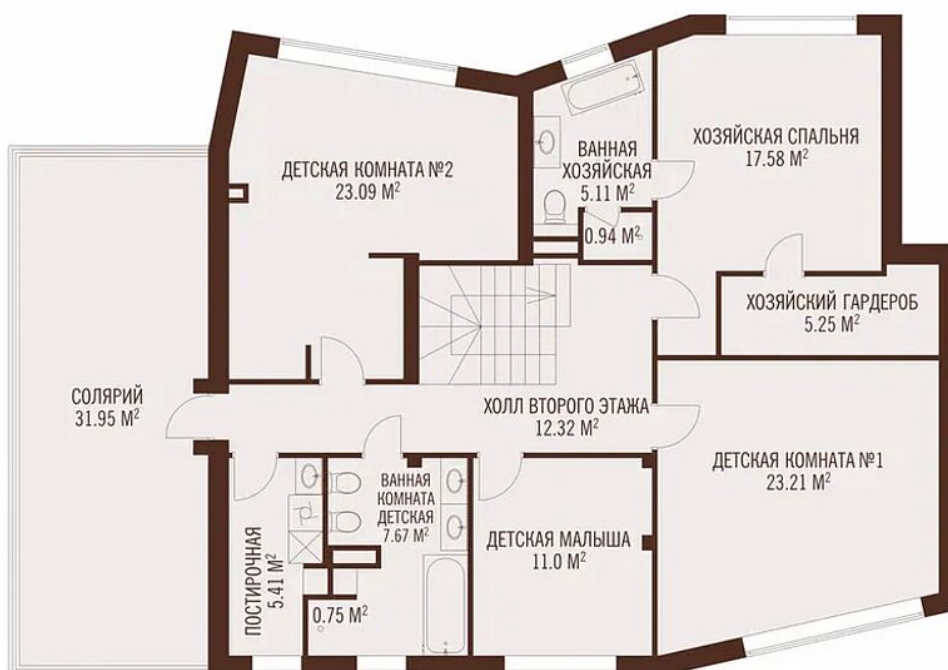

Новый

VILLAGIO  
REALTY

VILLAGIO  
REALTY

Ивановское-Дальнее, дом 48, 1 этаж

ПЛОЩАДЬ 278.5 м²

id 8237

## Дом с баней на прилесном участке

65 000 000 ₽ | 278 м² | 25 сот. | Под ключ

ID: Z15 2-этажный дом круглогодичного проживания площадью 278 м² и отдельно стоящая баня 55 м² в КП Ивановское-Дальнее в 32 км от Москвы по Новорижскому...

Ивановское-Дальнее, дом 48, 2 этаж

План-схема

ПЛОЩАДЬ 278.5 м<sup>2</sup>

## Описание

ID: Z15 2-этажный дом круглогодичного проживания площадью 278 м<sup>2</sup> и отдельно стоящая баня 55 м<sup>2</sup> в КП Ивановское-Дальнее в 32 км от Москвы по Новорижскому шоссе. Участок 25 соток прилегает к лесу. Прямо с участка выход в лес с облагороженными тропинками, смешанными деревьями, в лесу и на участке растут грибы. Паркинг на 4 машиноместа. 1 этаж: кухня-гостиная 47 м<sup>2</sup> с выходом на террасу 10 м<sup>2</sup> с видом на лес, гостевая спальня 14 м<sup>2</sup>, кабинет/зимний сад 13 м<sup>2</sup>, гостевой санузел с душем, хозяйственная комната 4 м<sup>2</sup>, винная комната, котельная, кладовая. 2 этаж: 4 спальни: мастер-спальня со своим санузлом и гардеробной 30 м<sup>2</sup>, ещё три комнаты 23/11/23.5 м<sup>2</sup>, санузел с душевой, ванной и биде, постирочная. Выход на террасу/солярий 32 м<sup>2</sup>. В бане: комната отдыха с камином, кухня со встроенной техникой, парилка с душем и раздевалкой, санузел. С