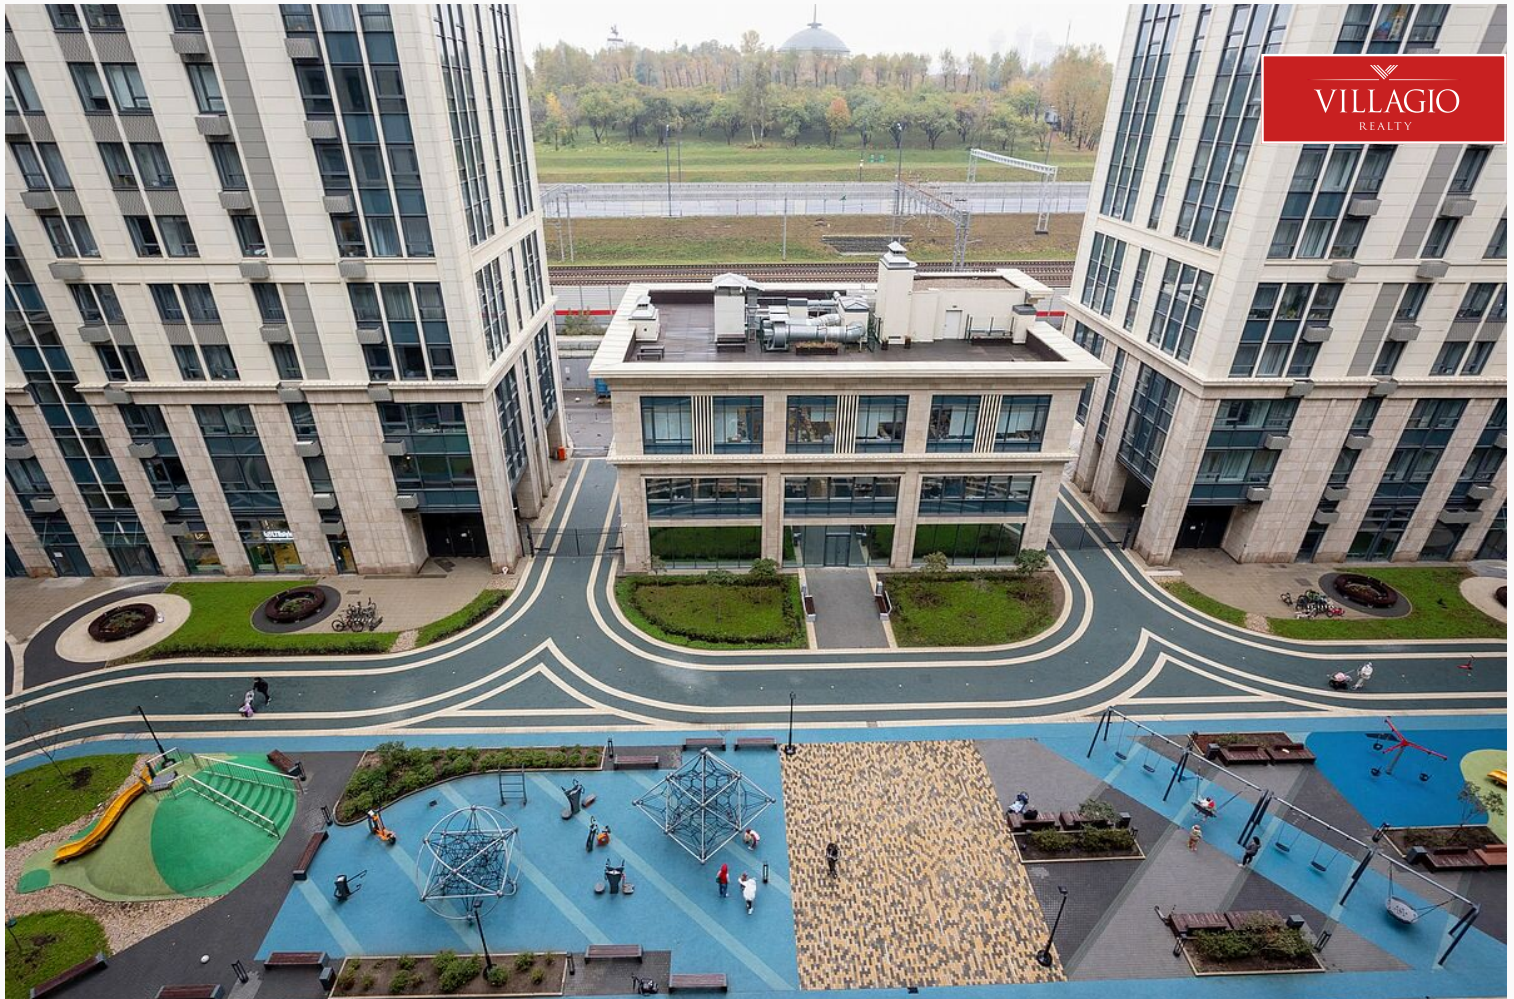

VILLAGIO
REALTY