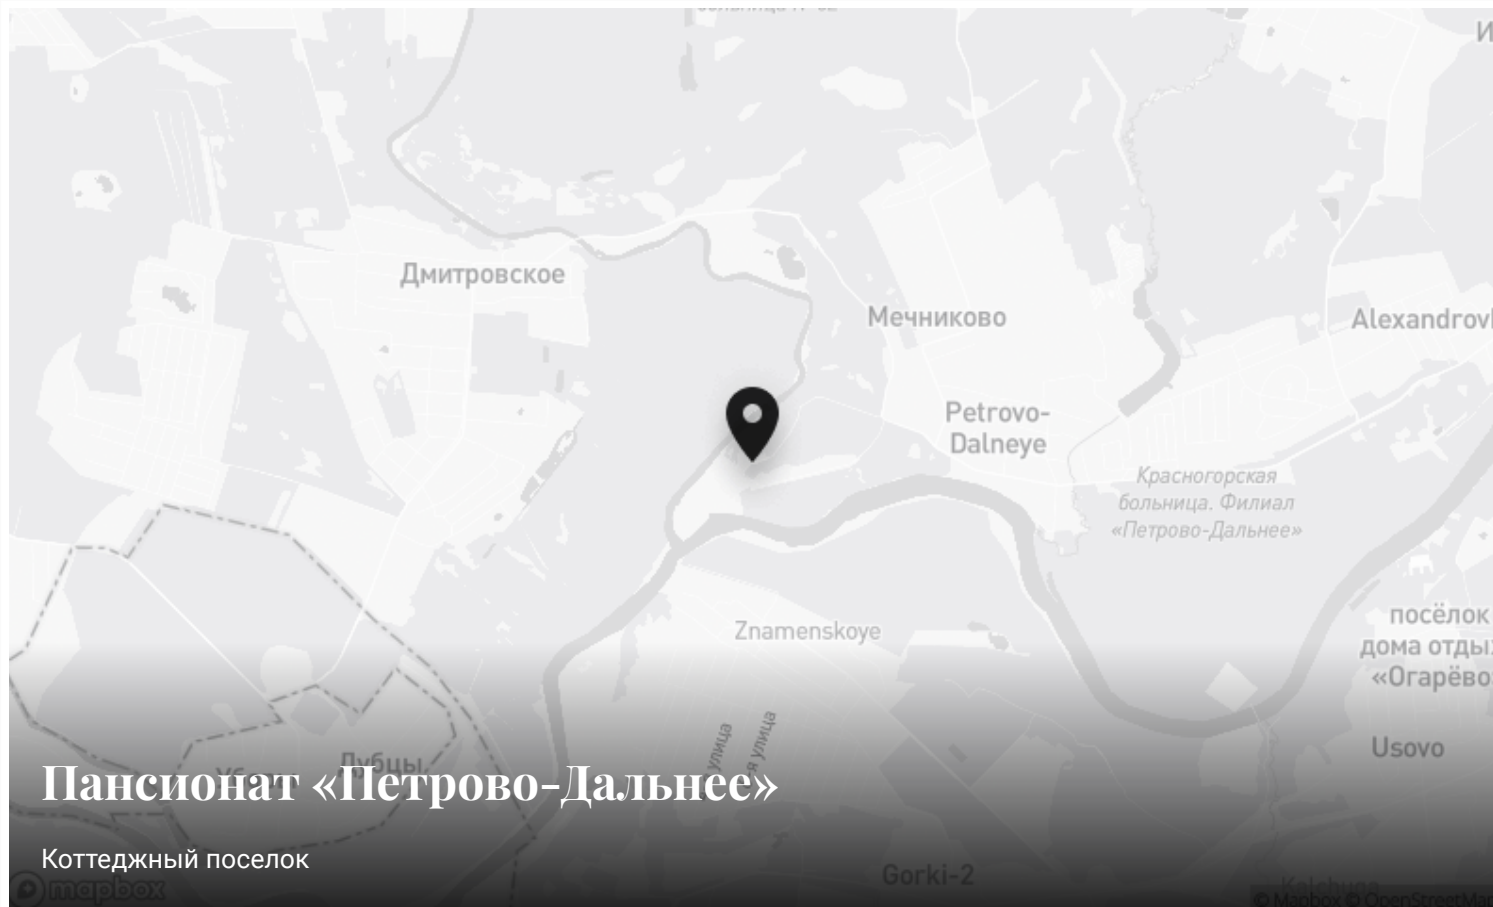

Интерьер

Интерьер

Интерьер

Интерьер

Интерьер

Интерьер

Пансионат «Петрово-Дальнее»

20 км до МКАД | Ильинское шоссе