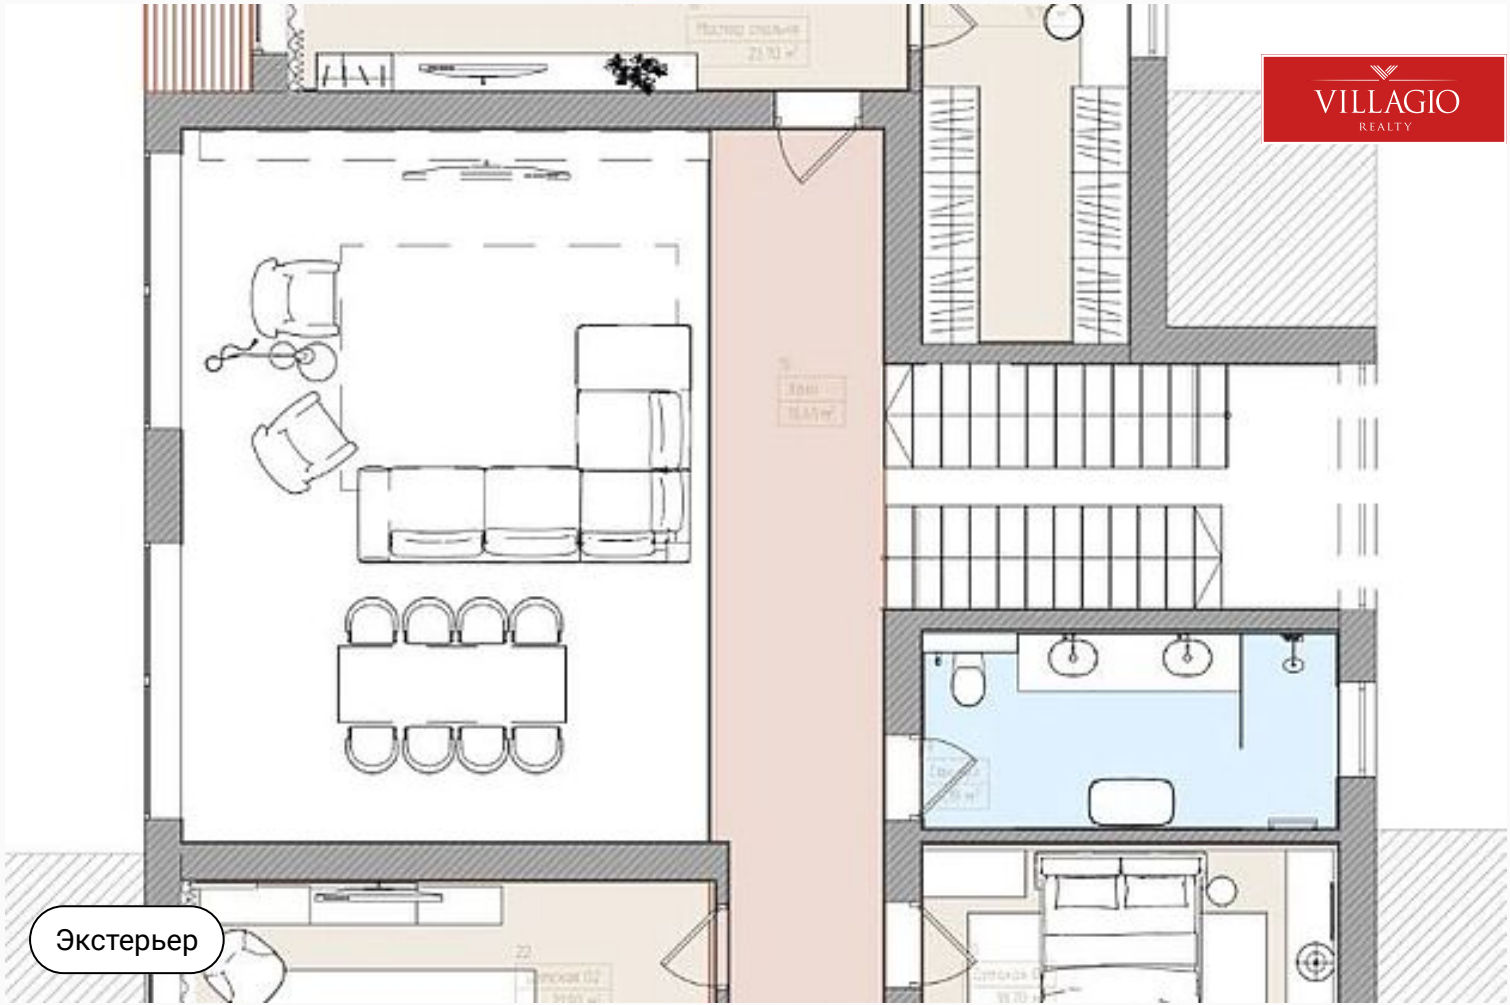

Олимпийский пр., 7

Экстерьер

Описание

ПЛАНИРОВКА (1 этаж) Прихожая, гардероб, гостевая ванная (12+9+10 кв.м.) = 31 Гараж, навес для авто, топочная/щитовая (53+57+13 кв.м.) = 123 Студия, кухня столовая, зимний сад (60+24+27 кв.м.) = 131 Лестница, помещение для персонала (12+11 кв.м.) = 23 Спальня, гардероб, с/у 2, коридор (21+5+5+3 кв.м.) = 34 Общая площадь этажа = 342 – ПЛАНИРОВКА (2 этаж) Лестница, коридор (12+16 кв.м.) = 28 Мастер-спальня, гардеробная 3, ванная, коридор (21+10+9+3 кв.м.) = 43 Детская 1, гардероб, с/у 4 (19+4+9 кв.м.) = 32 Детская 2, гардероб (19+3 кв.м.) = 22 Общая площадь этажа = 125 КП "Райт Хиллс Премиум" расположен в Красногорском городском округе Московской области, в 17 км от МКАД по

Кабинет

Второй свет

Панорамное остекление

Отделочные материалы класса DeLuxe

Фасадное освещение

Экстерьер

Экстерьер

Райт Хиллс