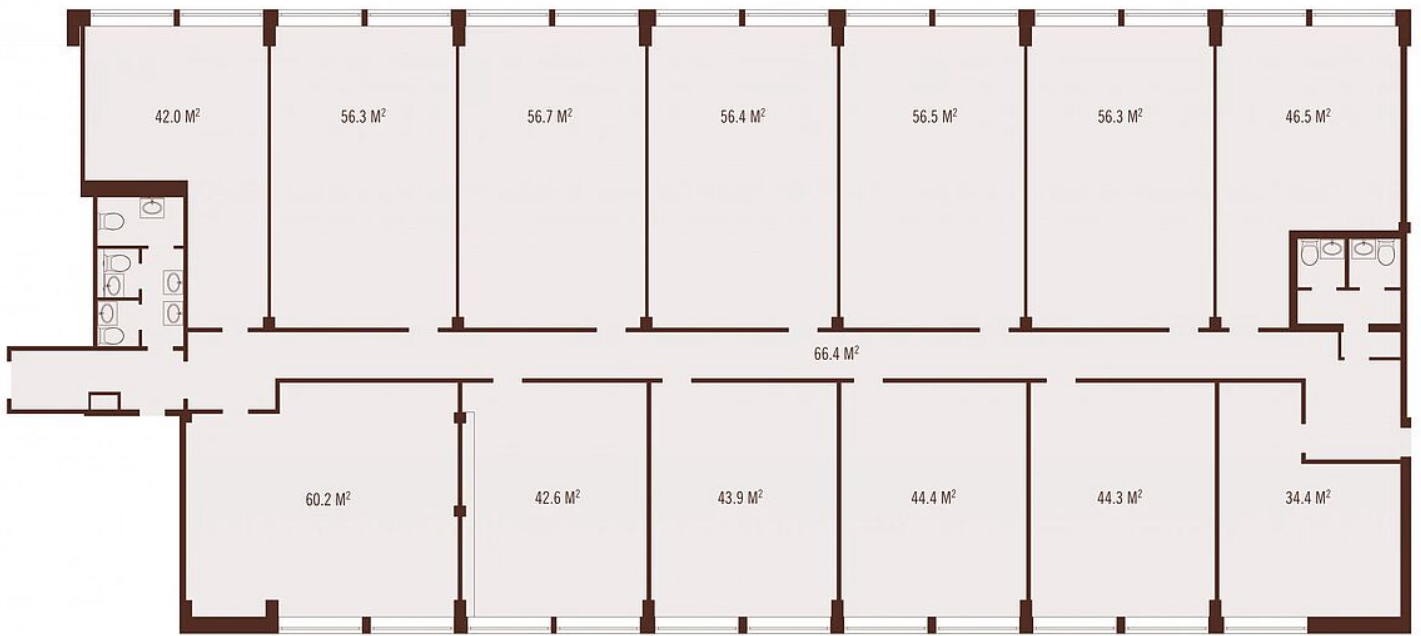

Новый

VILLAGIO
REALTY

VILLAGIO
REALTY

2-й Лихачёвский переулок, дом 1, строение 11

ПЛОЩАДЬ 740.0 м²

id 8115

Офис, Лихачёвский 2-й пер., 1с11

88 896 000 ₽ | 740,8 м²

Ключевые детали

Площадь дома

740,8 м²

Этажи

5 этажей

Контакты Villagio-Realty

Главный офис — Олимпийский пр., 7

Офис продаж Millennium Park — 23 км, Новорижское шоссе