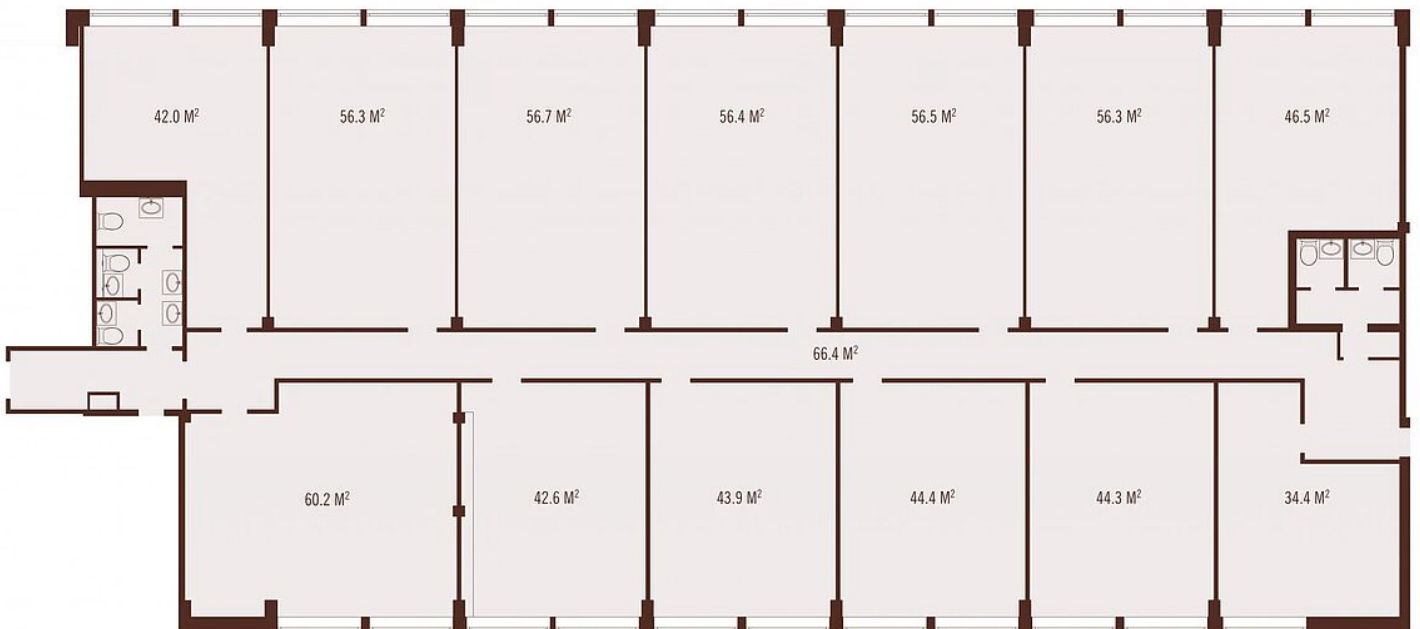

БЦ Лихоборы

ПЛОЩАДЬ 158.9 м²

## Ключевые детали

Площадь дома

**1700,5 м²**

Этажи

**5 этажей**

БЦ Лихоборы

ПЛОЩАДЬ 207.3 м²

2-й Лихачёвский переулок, дом 1, строение 11

ПЛОЩАДЬ 740.0 м²

БЦ Лихоборы

ПЛОЩАДЬ 212.5 м<sup>2</sup>

VILLAGIO  
REALTY

VILLAGIO  
REALTY