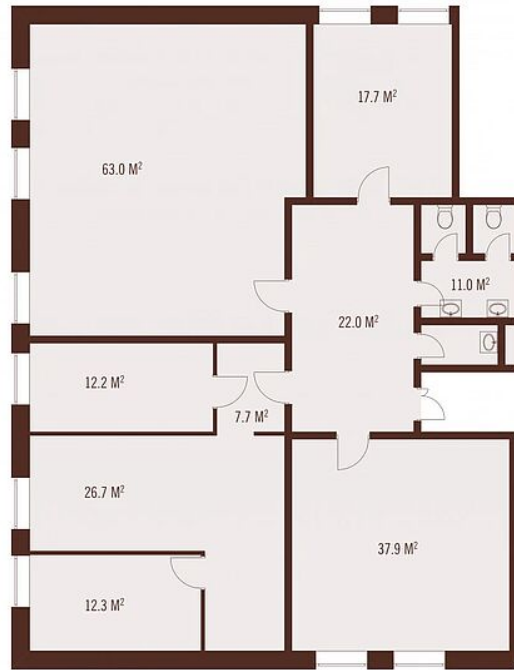

## БЦ Лихоборы

ПЛОЩАДЬ 177.0 м<sup>2</sup>

БЦ Лихоборы

ПЛОЩАДЬ 158.9 м²

## Ключевые детали

Площадь дома

**1700,5 м²**

Этажи

**5 этажей**

БЦ Лихоборы

ПЛОЩАДЬ 207.3 м²

2-й Лихачёвский переулок, дом 1, строение 11

ПЛОЩАДЬ 740.0 м²

БЦ Лихоборы

ПЛОЩАДЬ 212.5 м<sup>2</sup>

VILLAGIO  
REALTY

VILLAGIO  
REALTY