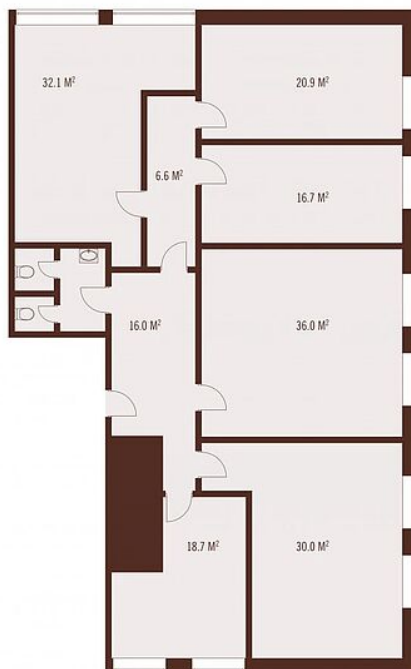

## Офис, Лихачёвский 2-й пер., 1с11

164 948 500 ₽ | 1700,5 м<sup>2</sup>

ID: KP13 Продаются офисы в Бизнес-центре Лихоборы, расположены на 2-ом и 3-ем этажах БЦ, помещения в СОБСТВЕННОСТИ, с постоянными арендаторами, реестр...

## БЦ Лихоборы

ПЛОЩАДЬ 177.0 м<sup>2</sup>

БЦ Лихоборы

ПЛОЩАДЬ 158.9 м²

## Ключевые детали

Площадь дома

**1700,5 м²**

Этажи

**5 этажей**

БЦ Лихоборы

ПЛОЩАДЬ 207.3 м²

2-й Лихачёвский переулок, дом 1, строение 11