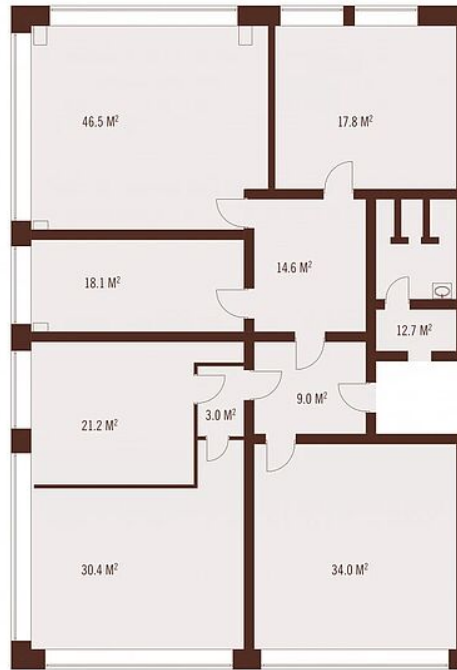

## БЦ Лихоборы

ПЛОЩАДЬ 177.0 м<sup>2</sup>

БЦ Лихоборы

ПЛОЩАДЬ 158.9 м²

## Ключевые детали

Площадь дома

**1700,5 м²**

Этажи

**5 этажей**

БЦ Лихоборы

ПЛОЩАДЬ 207.3 м²

2-й Лихачёвский переулок, дом 1, строение 11

ПЛОЩАДЬ 740.0 м²

БЦ Лихоборы

ПЛОЩАДЬ 212.5 м<sup>2</sup>

VILLAGIO  
REALTY

VILLAGIO  
REALTY