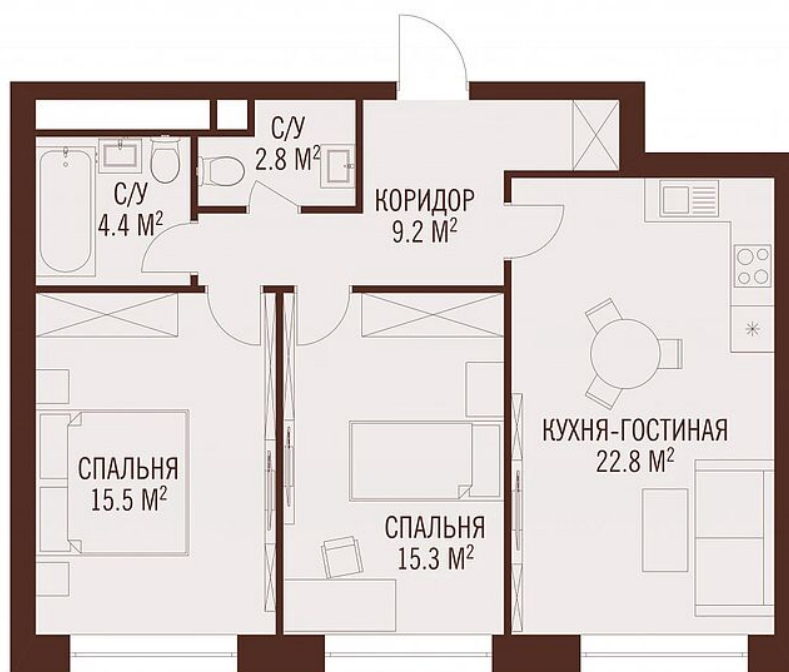

ЖК Событие-2, Василя Ланового, дом 3

ПЛОЩАДЬ 69.2 м²

id 8055

Прекрасная видовая квартира

33 000 000 ₽ | 69,2 м²

ID: V62 Предлагается к продаже прекрасная видовая квартира на 4-м этаже 36-этажного жилого дома. Площадь квартиры составляет 69.2 м², Грамотная планировка...

Описание

ID: V62 Предлагается к продаже прекрасная видовая квартира на 4-м этаже 36-этажного жилого дома. Площадь квартиры составляет 69.2 м², Грамотная планировка включает: большую кухню-гостиную, две изолированные спальни, два санузла и гардеробную. Из панорамных окон открывается вид на Парк Событие, ЖК "Событие-2" — дом бизнес-класса, расположенный рядом с долиной реки Раменки. Архитектура выполнена в современном европейском стиле: его секции от 13 до 36 этажей отличают яркие геометричные фасады с панорамными окнами. Премиальная входная группа. Есть подземный паркинг с кладовыми. Дизайн лобби выдержан в минималистичном скандинавском стиле и продолжает геометрическую тему фасадов. Высота потолков 7 метров. На крыше - видовое общественное пространство. Благоустройство

Ключевые детали

Площадь дома

69,2 м²

Этажи

36 этажей

Контакты Villagio-Realty

Главный офис — Олимпийский пр., 7

Офис продаж Millennium Park — 23 км, Новорижское шоссе