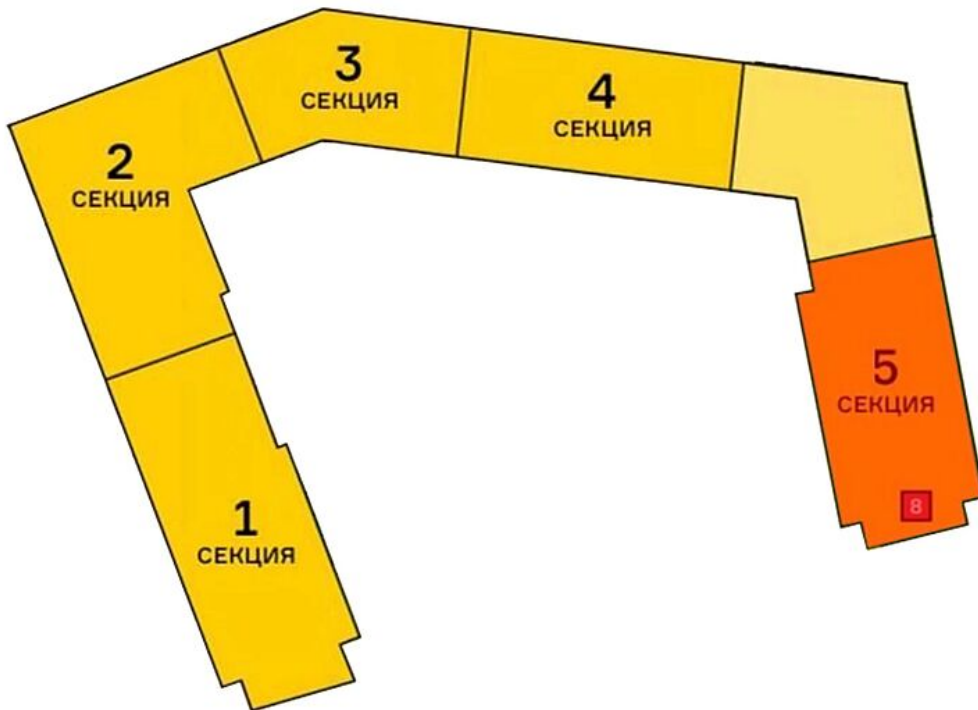

Описание

ID: V62 Предлагается к продаже прекрасная видовая квартира на 4-м этаже 36-этажного жилого дома. Площадь квартиры составляет 69.2 м², Грамотная планировка включает: большую кухню-гостиную, две изолированные спальни, два санузла и гардеробную. Из панорамных окон открывается вид на Парк Событие, ЖК "Событие-2" — дом бизнес-класса, расположенный рядом с долиной реки Раменки. Архитектура выполнена в современном европейском стиле: его секции от 13 до 36 этажей отличают яркие геометричные фасады с панорамными окнами. Премиальная входная группа. Есть подземный паркинг с кладовыми. Дизайн лобби выдержан в минималистичном скандинавском стиле и продолжает геометрическую тему фасадов. Высота потолков 7 метров. На крыше - видовое общественное пространство. Благоустройство

территории разработано бюро Wowhaus. Спланирована концепция тематических дворов-садов — вишневого, фруктового и сиреневого. Дворы объединены сквозными арками и открытыми галереями. Дом и вся территория обеспечены системами контроля доступа, видеонаблюдения и круглосуточной охраной. На первых этажах разместили сервисные службы, коворкинг и детский клуб. Рядом с комплексом спланирован ландшафтный парк "Событие". Он объединяет территорию дома и природную долину реки Раменки площадью 12 гектаров. Дизайн-код зоны отдыха разработало британское бюро LDA Design и UHA London. В парке предусмотрен широкий прогулочный бульвар, пейзажный сад с плодовыми деревьями, концертная площадка и амфитеатр, спортивное пространство, фонтан и арт-объекты.

Ключевые детали

Площадь дома

69,2 м²

Этажи

36 этажей

Контакты Villagio-Realty

Главный офис — Олимпийский пр., 7

Офис продаж Millennium Park — 23 км, Новорижское шоссе