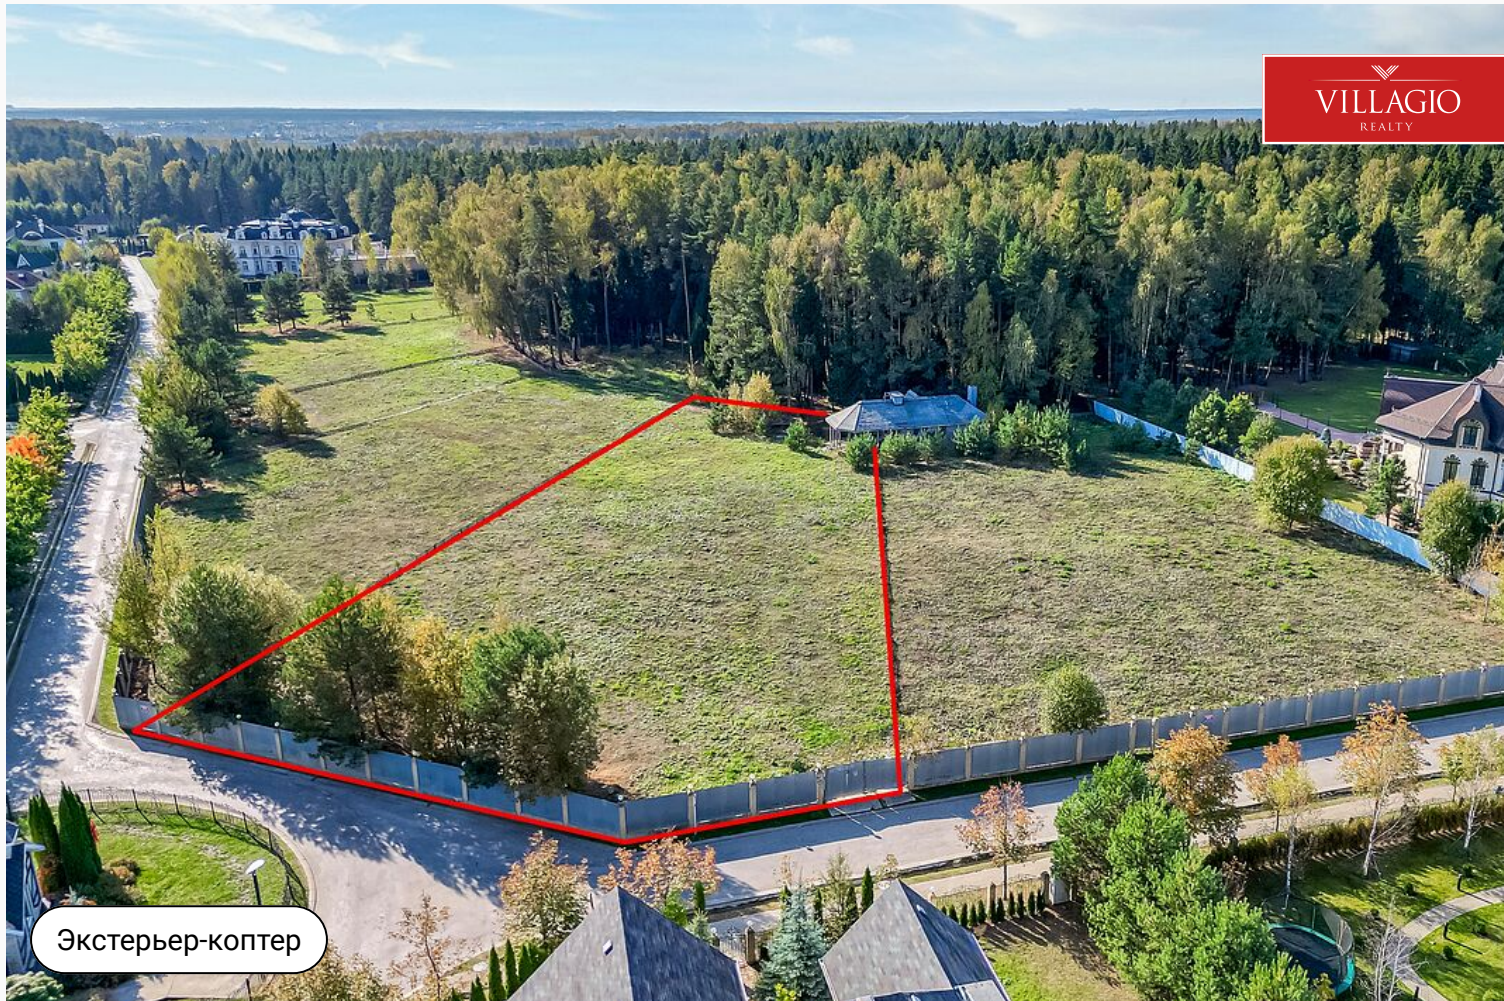

Новый

VILLAGIO
REALTY

id 8045 / Княжье Озеро

Большой участок у леса в коттеджном поселке Княжье Озеро.

125 800 000 ₽ | 37 сот.

Большой участок у леса в коттеджном поселке Княжье Озеро.

Экстерьер-коптер

Описание

Большой участок у леса в коттеджном поселке Княжье Озеро. VIP зона поселка со своим шлагбаумом на территории, участок крайний с выходом в лес.

Возможно объединение участков.

Есть возможность взять в аренду лес 15 соток за участком на 49 лет, на котором можно строить некапитальные строения. То есть общая площадь участка (собственность + аренда) - 52 сотки.

Все коммуникации центральные.

Экстерьер-коптер

Ключевые детали

Участок

37 сот.

Тип участка

**В тихой части
поселка**

Класс объекта

Электричество

Экстерьер-коптер

Экстерьер-коптер

Экстерьер-коптер

Экстерьер-коптер

Княжье Озеро

24 км до МКАД | Новорижское шоссе

Контакты Villagio-Realty