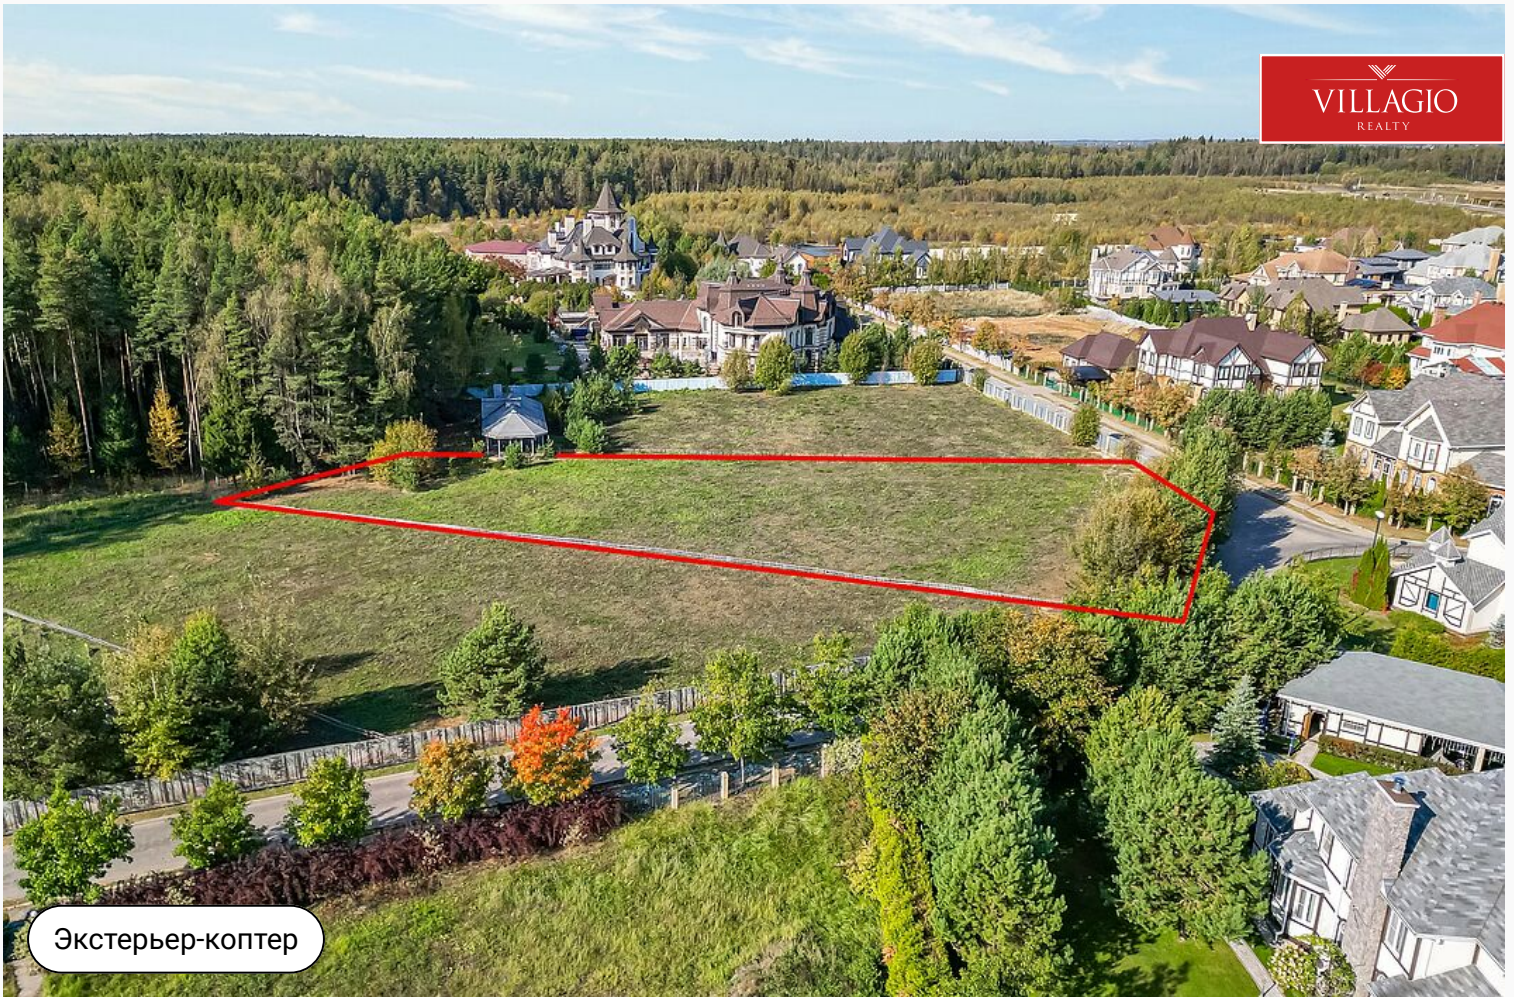

Новый

VILLAGIO
REALTY

id 8045 / Княжье Озеро

Большой участок у леса в коттеджном поселке Княжье Озеро.

125 800 000 ₽ | 37 сот.

Большой участок у леса в коттеджном поселке Княжье Озеро.

Экстерьер-коптер

Описание

Большой участок у леса в коттеджном поселке Княжье Озеро. VIP зона поселка со своим шлагбаумом на территории, участок крайний с выходом в лес.

Возможно объединение участков.

Есть возможность взять в аренду лес 15 соток за участком на 49 лет, на котором можно строить некапитальные строения. То есть общая площадь участка (собственность + аренда) - 52 сотки.

Все коммуникации центральные.

Экстерьер-коптер

Ключевые детали

Участок

37 сот.

Тип участка

**В тихой части
поселка**

Класс объекта

Электричество

Экстерьер-коптер

Экстерьер-коптер

Экстерьер-коптер

Экстерьер-коптер

Княжье Озеро

24 км до МКАД | Новорижское шоссе

Контакты Villagio-Realty