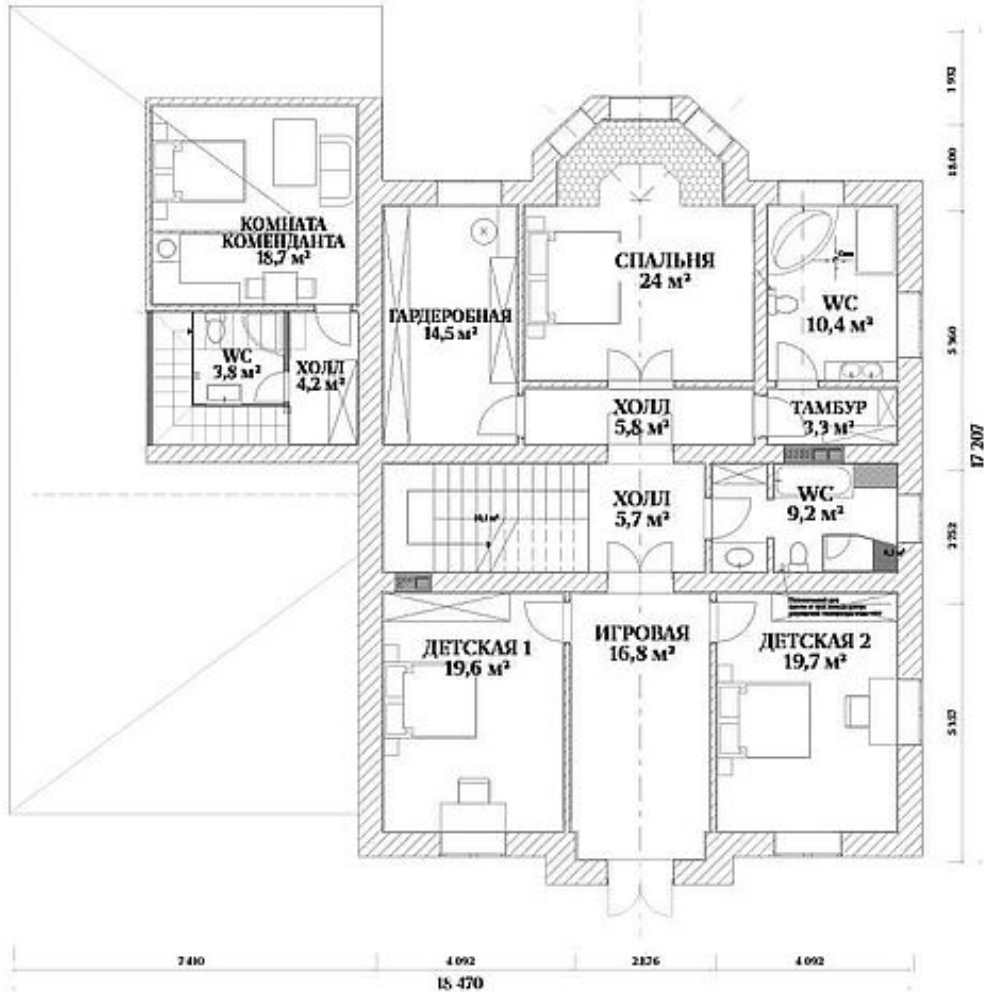

Спальни

6 шт.

Санузлы

5 шт.

Гардеробные

6 шт.

Мастерспальни

1 шт.

## Описание

Теплый кирпичный дом, 520 метра, продуманная планировка, спальня/кабинет на первом этаже, отдельно вынесенная кухня и уютная гостиная с камином, с выходом на террасу. Теплый гараж на 2 автомобиля, с системой хранения для сезонных вещей, так же есть дополнительная площадка для двух

## Ключевые детали

Отделка <b>White box</b>	Площадь дома <b>520 м²</b>	Участок <b>15 сот.</b>	Тип участка <b>В центре поселка</b>
Этажи <b>3 этажа</b>	Материал <b>Кирпично-монолитный</b>	Стиль <b>Классический стиль</b>	Класс объекта <b>Бизнес</b>
Водоснабжение <b>Центральное водоснабжение</b>	Электричество <b>Электричество</b>	Канализация <b>Централизованная канализация</b>	Газ <b>Магистральное газоснабжение</b>

Интерьер

Интерьер

Интерьер

Интерьер

Интерьер

Интерьер

Интерьер

План-схема