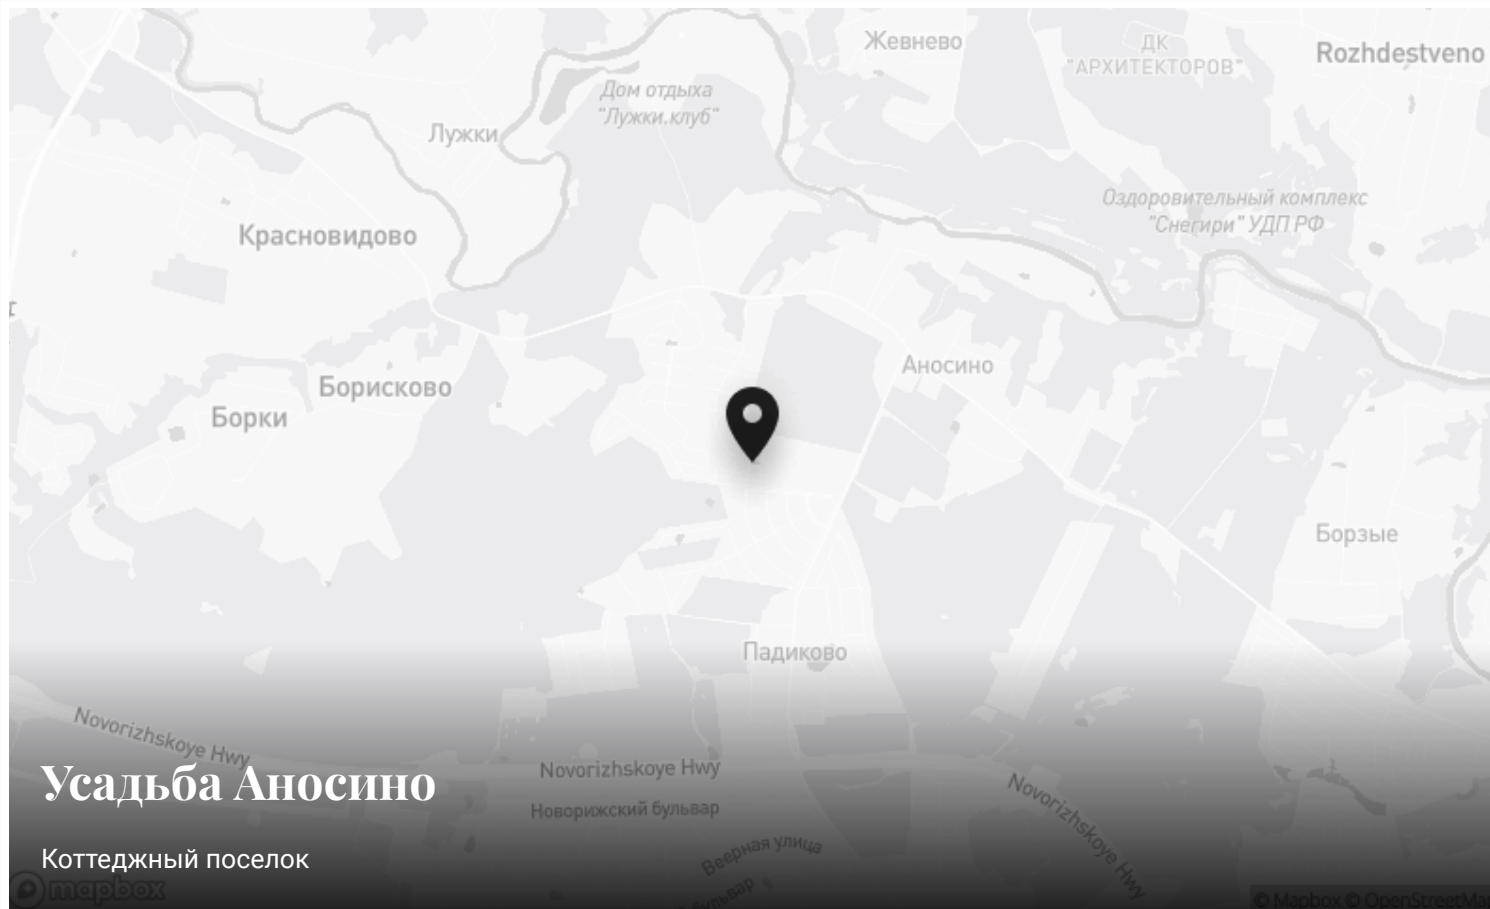

План-схема

План-схема

# Усадьба Аносино

24 км до МКАД | Новорижское шоссе