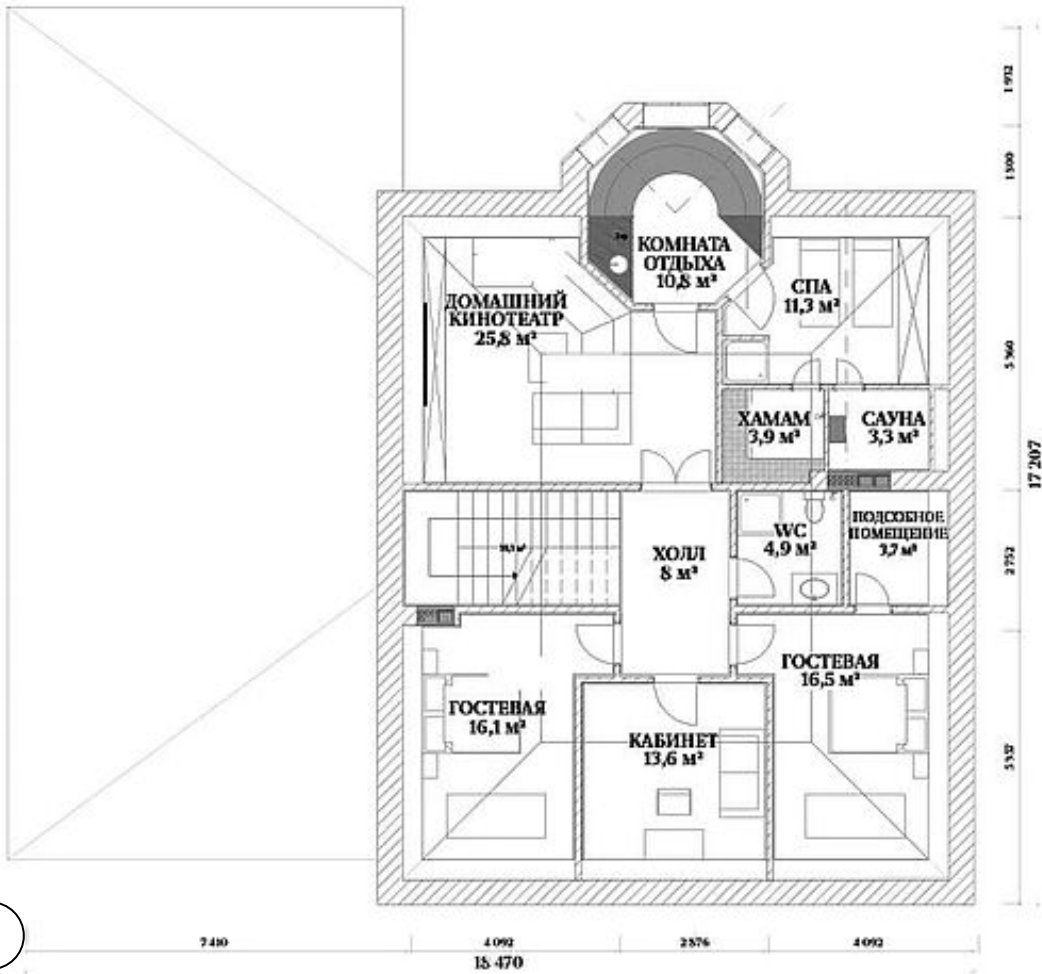

Спальни

6 шт.

Санузлы

5 шт.

Гардеробные

6 шт.

Мастерспальни

1 шт.

## Ключевые детали

Отделка <b>White box</b>	Площадь дома <b>520 м²</b>	Участок <b>15 сот.</b>	Тип участка <b>В центре поселка</b>
Этажи <b>3 этажа</b>	Материал <b>Кирпично-монолитный</b>	Стиль <b>Классический стиль</b>	Класс объекта <b>Бизнес</b>
Водоснабжение <b>Центральное водоснабжение</b>	Электричество <b>Электричество</b>	Канализация <b>Централизованная канализация</b>	Газ <b>Магистральное газоснабжение</b>

Интерьер

Интерьер

Интерьер

Интерьер

Интерьер

Интерьер

Интерьер

План-схема

План-схема

План-схема