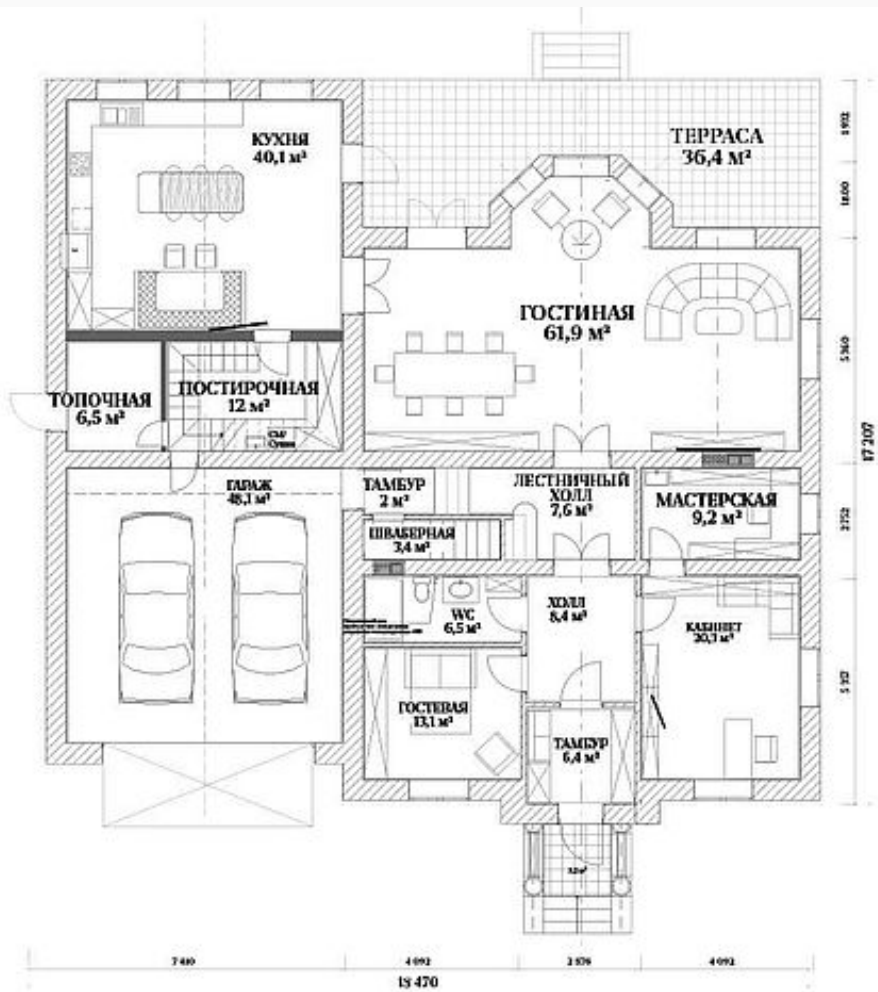

Спальни

6 шт.

Санузлы

5 шт.

Гардеробные

6 шт.

Мастерспальни

1 шт.

## Ключевые детали

Отделка <b>White box</b>	Площадь дома <b>520 м²</b>	Участок <b>15 сот.</b>	Тип участка <b>В центре поселка</b>
Этажи <b>3 этажа</b>	Материал <b>Кирпично-монолитный</b>	Стиль <b>Классический стиль</b>	Класс объекта <b>Бизнес</b>
Водоснабжение <b>Центральное водоснабжение</b>	Электричество <b>Электричество</b>	Канализация <b>Централизованная канализация</b>	Газ <b>Магистральное газоснабжение</b>

Интерьер

Интерьер

Интерьер

Интерьер

Интерьер

Интерьер

Интерьер

План-схема

План-схема

План-схема